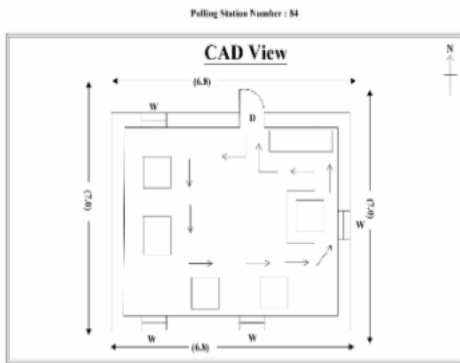

Google Map View

Polling Station Building Front View

Polling Station Front View

Cad View

Key MAP View

சட்டமன்றத் தொகுதியின் எண் மற்றும் பெயர் : 102-காங்கேயம் மற்றும் பெயர் : 1-பரஞ்சேர்வழி (வ.கி) மற்றும் (ஊ) பிளாக் 8, புரையாக்கவுண்ட்வலசு பிரிவு எண் மற்றும் பெயர்