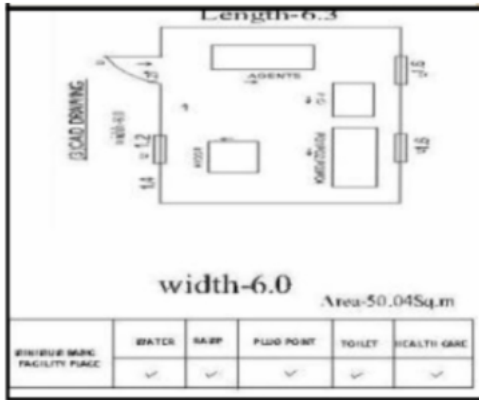

Google Map View

Polling Station Building Front View

Polling Station Front View

Cad View

Key MAP View

1 பெயர் : காள்ஸ்வரி தந்தையின் பெயர் : ஆனந்தா ராஜ் வீட்டு எண் : 0 வயது : 23 பாலினம் : பெண் Photo is available	YFE2090488	2 பெயர் : சாமியாத்தாள் - கணவர் பெயர் : ரங்கம்மாள் - வீட்டு எண் : 1 வயது : 55 பாலினம் : பெண் Photo is available	AWJ0427138	3 பெயர் : செல்வி - கணவர் பெயர் : குமார் - வீட்டு எண் : 1 வயது : 41 பாலினம் : பெண் Photo is available	AWJ0426940
4 பெயர் : ஆம்பிகா - கணவர் பெயர் : குமார் - வீட்டு எண் : 1 வயது : 40 பாலினம் : பெண் Photo is available	AWJ0427153	5 பெயர் : சூதா - தந்தையின் பெயர் : பழனிச்சாமி - வீட்டு எண் : 1 வயது : 34 பாலினம் : பெண் Photo is available	AWJ0638239	6 பெயர் : திவ்யா தந்தையின் பெயர் : குமார் வீட்டு எண் : 1 வயது : 32 பாலினம் : பெண் Photo is available	AWJ1112143
7 பெயர் : மணிமேகலை கணவர் பெயர் : ராஜேஷ்குமார் வீட்டு எண் : 1 வயது : 32 பாலினம் : பெண் Photo is available	AWJ2164218	8 பெயர் : லோகநாதன் தாயின் பெயர் : சாந்தாமணி வீட்டு எண் : 1/93 வயது : 22 பாலினம் : ஆண் Photo is available	AWJ2125169	9 பெயர் : முத்துசாமி - தந்தையின் பெயர் : பொன்னுசாமி கவுண்டர் - வீட்டு எண் : 1A வயது : 62 பாலினம் : ஆண் Photo is available	AWJ0026161
10 பெயர் : சந்திரமதி - கணவர் பெயர் : முத்துசாமி - வீட்டு எண் : 1A வயது : 50 பாலினம் : பெண் Photo is available	AWJ0026153	11 பெயர் : பாப்பாத்தி - கணவர் பெயர் : வீரப்பன் - வீட்டு எண் : 1E வயது : 75 பாலினம் : பெண் Photo is available	GTJ3893278	12 பெயர் : கணேசன் - தந்தையின் பெயர் : ஆறுமுகம் - வீட்டு எண் : 1E வயது : 67 பாலினம் : ஆண் Photo is available	AWJ0168062
13 பெயர் : பழனிச்சாமி - தந்தையின் பெயர் : பழனியப்பன் - வீட்டு எண் : 1E வயது : 41 பாலினம் : ஆண் Photo is available	AWJ0826248	14 பெயர் : விஷ்ணுபிரியா - தந்தையின் பெயர் : பெரியசாமி - வீட்டு எண் : 1E வயது : 38 பாலினம் : பெண் Photo is available	AWJ0168013	15 பெயர் : திருமூர்த்தி - தந்தையின் பெயர் : பழனியப்பன் - வீட்டு எண் : 1E வயது : 36 பாலினம் : ஆண் Photo is available	AWJ0826255
16 பெயர் : கௌதம் - தந்தையின் பெயர் : குமார் - வீட்டு எண் : 1E வயது : 30 பாலினம் : ஆண் Photo is available	AWJ0715532	17 பெயர் : பிரபு - தந்தையின் பெயர் : பழனிச்சாமி - வீட்டு எண் : 1E வயது : 30 பாலினம் : ஆண் Photo is available	AWJ0638163	18 பெயர் : வீரம்மாள் - கணவர் பெயர் : சந்திரராஜ் - வீட்டு எண் : 1-E வயது : 51 பாலினம் : பெண் Photo is available	GTJ3752169
19 பெயர் : அன்பரசு - தந்தையின் பெயர் : சுப்பிரமணி - வீட்டு எண் : 1-E வயது : 41 பாலினம் : ஆண் Photo is available	GTJ3752151	20 பெயர் : லட்சுமி - கணவர் பெயர் : முனியப்பன் - வீட்டு எண் : 2 வயது : 72 பாலினம் : பெண் Photo is available	GTJ3893294	21 பெயர் : குமார் - தந்தையின் பெயர் : ராஜ் - வீட்டு எண் : 2 வயது : 51 பாலினம் : ஆண் Photo is available	AWJ0427088
22 பெயர் : குமார் - தந்தையின் பெயர் : பழனிச்சாமி - வீட்டு எண் : 2 வயது : 47 பாலினம் : ஆண் Photo is available	AWJ0427229	23 பெயர் : பொன்மணி - கணவர் பெயர் : தங்கராஜ் - வீட்டு எண் : 2 வயது : 43 பாலினம் : பெண் Photo is available	GTJ3893302	24 பெயர் : மேரி - கணவர் பெயர் : மகேந்திரன் - வீட்டு எண் : 2/93 வயது : 43 பாலினம் : பெண் Photo is available	AWJ0427039
25 பெயர் : அம்மா கண்ணு - கணவர் பெயர் : ஜகன்னாதன் - வீட்டு எண் : 3 வயது : 81 பாலினம் : பெண் Photo is available	AWJ1380807	26 பெயர் : சிவசக்தி - தந்தையின் பெயர் : ஜகன்னாதன் - வீட்டு எண் : 3 வயது : 52 பாலினம் : ஆண் Photo is available	AWJ1380815	27 பெயர் : அருண் குமார் - தந்தையின் பெயர் : பால்ராஜ் - வீட்டு எண் : 3 வயது : 36 பாலினம் : ஆண் Photo is available	AWJ0426981
28 பெயர் : கோவிந்தம்மாள் - கணவர் பெயர் : தங்கராஜ் - வீட்டு எண் : 3-6A வயது : 52 பாலினம் : பெண் Photo is available	AWJ0124776	29 பெயர் : பிரியதர்சினி - தந்தையின் பெயர் : தங்கராஜ் - வீட்டு எண் : 3-6A வயது : 32 பாலினம் : பெண் Photo is available	AWJ0638205	30 பெயர் : மகேஷ்குமார் - தந்தையின் பெயர் : பழனிச்சாமி - வீட்டு எண் : 3-90 வயது : 35 பாலினம் : ஆண் Photo is available	AWJ0335240