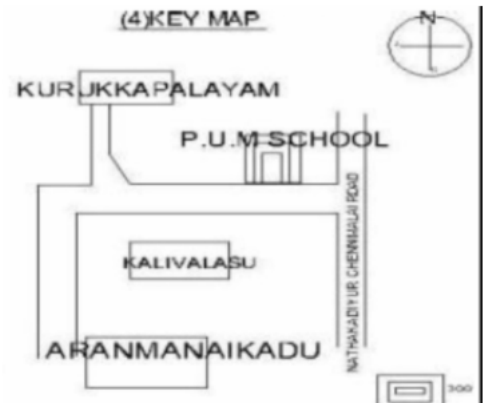

Key MAP View