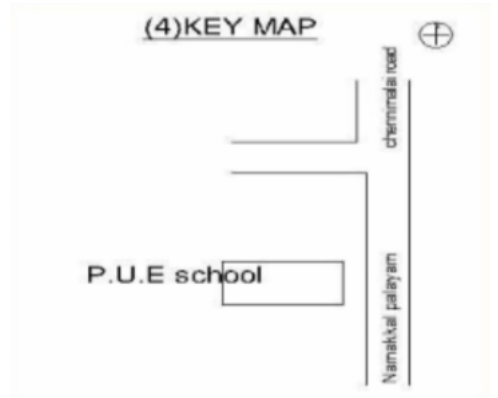

Cad View

Key MAP View