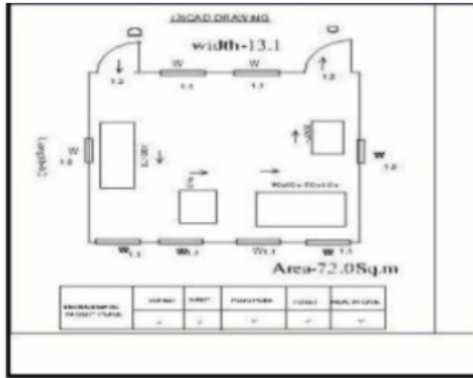

Cad View

Key MAP View