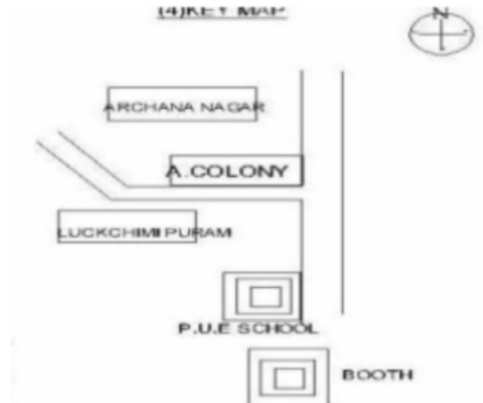

Google Map View

Polling Station Building Front View

Polling Station Front View

Cad View

Key MAP View

சட்டமன்றத் தொகுதியின் எண் மற்றும் பெயர் : 102-காங்கேயம் மற்றும் பெயர் : 1-நத்தக்காடையூர் (வ.கி) மற்றும் (உ) பிளாக் 1, லட்சுமிபுரம்அர்ச்சுனநகர்அகாலனி பிரிவு எண் மற்றும் பெயர்