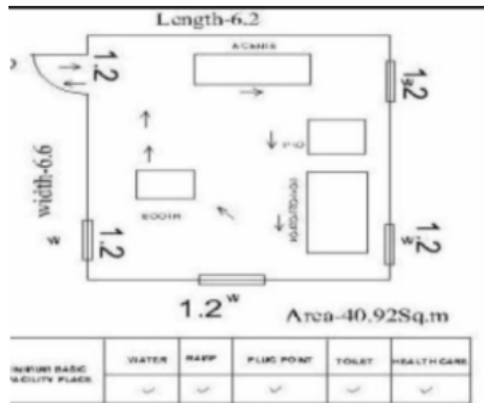

Google Map View

Polling Station Building Front View

Polling Station Front View

Cad View

Key MAP View

சட்டமன்றத் தொகுதியின் எண் மற்றும் பெயர் : 102-காங்கேயம் மற்றும் பெயர் : 1-நத்தக்காடையூர் (வ.கி) மற்றும் (உ) பிளாக் 1, லட்சுமிபுரம்அர்ச்சுனநகர்அகாலனி பிரிவு எண் மற்றும் பெயர்