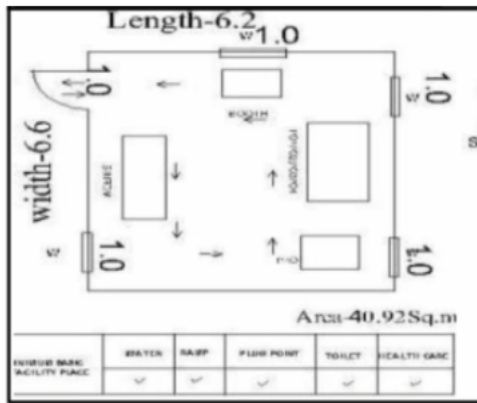

Google Map View

Polling Station Building Front View

Polling Station Front View

Cad View

Key MAP View

1	AWJ2266708	பெயர் : நவீனகுமார் க தந்தையின் பெயர்: கஸ்தூரி வீட்டு எண் : 1/76 வயது : 24 பாலினம் : ஆண்	Photo is available	2	AWJ2256311	பெயர் : கிருஷ்ணவேணி தந்தையின் பெயர்: செல்வராஜ் வீட்டு எண் : 1/335 வயது : 22 பாலினம் : பெண்	Photo is available	3	AWJ2256824	பெயர் : புவனேஸ்வரி தந்தையின் பெயர்: செல்வராஜ் வீட்டு எண் : 1/335 வயது : 20 பாலினம் : பெண்	Photo is available
4	AWJ0763227	பெயர் : முனியம்மாள் - கணவர் பெயர்: இராஜேந்திரன் - வீட்டு எண் : 1A வயது : 55 பாலினம் : பெண்	Photo is available	5	AWJ0169680	பெயர் : மாலதி - கணவர் பெயர்: ரவிசந்திரன் - வீட்டு எண் : 1E வயது : 42 பாலினம் : பெண்	Photo is available	6	AWJ1435395	பெயர் : அங்கப்பன் - தந்தையின் பெயர்: முருகேசு முதலியார் - வீட்டு எண் : 2 வயது : 78 பாலினம் : ஆண்	Photo is available
7	GTJ1711639	பெயர் : லலிதா - கணவர் பெயர்: அங்கப்பன் - வீட்டு எண் : 2 வயது : 69 பாலினம் : பெண்	Photo is available	8	AWJ1435403	பெயர் : ரமேசு - தந்தையின் பெயர்: அங்கப்பன் - வீட்டு எண் : 2 வயது : 50 பாலினம் : ஆண்	Photo is available	9	AWJ0238675	பெயர் : பூநீர்வாஷ் - தந்தையின் பெயர்: மாரிமுத்து - வீட்டு எண் : 2-3 வயது : 36 பாலினம் : ஆண்	Photo is available
10	AWJ2077394	பெயர் : காலியா தந்தையின் பெயர்: கோவிந்தராஜ் வீட்டு எண் : 2/35-4 வயது : 23 பாலினம் : பெண்	Photo is available	11	AWJ0640193	பெயர் : சதீஷ் - தந்தையின் பெயர்: சுப்பிரமணி - வீட்டு எண் : 2-129 வயது : 37 பாலினம் : ஆண்	Photo is available	12	AWJ0640094	பெயர் : சுரேஷ் - தந்தையின் பெயர்: சுப்பிரமணி - வீட்டு எண் : 2-129 வயது : 36 பாலினம் : ஆண்	Photo is available
13	AWJ2257996	பெயர் : ரித்திகா ர தந்தையின் பெயர்: ரவி வீட்டு எண் : 2/194 வயது : 20 பாலினம் : பெண்	Photo is available	14	AWJ1987080	பெயர் : சஞ்ஜீத் குமார் தந்தையின் பெயர்: சண்முகசுந்தரம் வீட்டு எண் : 2/239 வயது : 24 பாலினம் : ஆண்	Photo is available	15	AWJ0238634	பெயர் : சண்முகசுந்தரம் - தந்தையின் பெயர்: பொன்னுச்சாமி - வீட்டு எண் : 2-329 வயது : 52 பாலினம் : ஆண்	Photo is available
# 16	AWJ0238642	பெயர் : மாலதி - கணவர் பெயர்: சண்முகசுந்தரம் - வீட்டு எண் : 2-329 வயது : 46 பாலினம் : பெண்	Photo is available	17	GTJ3754926	பெயர் : ஜாக்கிராபானு - கணவர் பெயர்: ஜஹாங்கிர்பாஷா - வீட்டு எண் : 2-501-2 வயது : 49 பாலினம் : பெண்	Photo is available	18	AWJ0360503	பெயர் : அர்ச்சுனன் - தந்தையின் பெயர்: பழனி - வீட்டு எண் : 2/636-24 வயது : 43 பாலினம் : ஆண்	Photo is available
S 19	AWJ1369958	பெயர் : குழந்தைசாமி தந்தையின் பெயர்: ராமசாமி - வீட்டு எண் : 2/636-43 வயது : 51 பாலினம் : ஆண்	Photo is available	20	AWJ0027755	பெயர் : அர்ச்சுனன் - தந்தையின் பெயர்: சாமியப்பன் - வீட்டு எண் : 3 வயது : 48 பாலினம் : ஆண்	Photo is available	21	GTJ3755113	பெயர் : சமதி - கணவர் பெயர்: ரமேஷ் - வீட்டு எண் : 3 வயது : 45 பாலினம் : பெண்	Photo is available
22	AWJ0763029	பெயர் : தேன்மொழி - கணவர் பெயர்: செந்தில்குமார் - வீட்டு எண் : 3 வயது : 33 பாலினம் : பெண்	Photo is available	23	AWJ1987023	பெயர் : மோகன்ராஜ் தந்தையின் பெயர்: மணி வீட்டு எண் : 3/6 வயது : 41 பாலினம் : ஆண்	Photo is available	24	AWJ1987031	பெயர் : கிருஷ்ணவேணி கணவர் பெயர்: மோகன்ராஜ் வீட்டு எண் : 3/6 வயது : 32 பாலினம் : பெண்	Photo is available
25	AWJ0238527	பெயர் : தினேஷ் - தந்தையின் பெயர்: சாமிநாதன் - வீட்டு எண் : 3-9 வயது : 36 பாலினம் : ஆண்	Photo is available	26	AWJ0238600	பெயர் : திவ்யா - தந்தையின் பெயர்: சாமிநாதன் - வீட்டு எண் : 3-9 வயது : 34 பாலினம் : பெண்	Photo is available	27	AWJ1987122	பெயர் : தரண்யா கணவர் பெயர்: தினேஷ் வீட்டு எண் : 3/9 வயது : 32 பாலினம் : பெண்	Photo is available
28	AWJ1986876	பெயர் : விஜயகுமார் தந்தையின் பெயர்: கருப்பண நாடார் வீட்டு எண் : 3/15/3 வயது : 35 பாலினம் : ஆண்	Photo is available	29	AWJ2013266	பெயர் : சிவகாமி கணவர் பெயர்: செந்தில்குமார் வீட்டு எண் : 3/20-2 வயது : 34 பாலினம் : பெண்	Photo is available	30	AWJ1108687	பெயர் : புவனி கணவர் பெயர்: பிரபு வீட்டு எண் : 3/25 வயது : 39 பாலினம் : பெண்	Photo is available