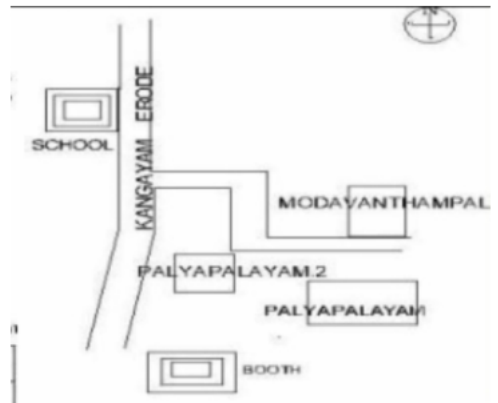

Key MAP View