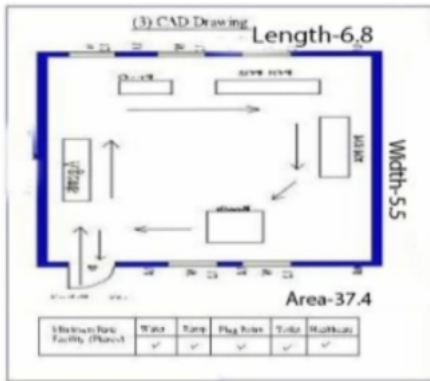

Google Map View

Polling Station Building Front View

Polling Station Front View

Cad View

Key MAP View

1 பெயர் : தனலட்சுமி கணவர் பெயர்: ரத்தினம் வீட்டு எண் : 1 வயது : 65 பாலினம் : பெண்	AWJ2305126 Photo is available	2 பெயர் : நாகேஷ் - தந்தையின் பெயர்: நஞ்சப்பன் - வீட்டு எண் : 1 வயது : 49 பாலினம் : ஆண்	AWJ0429019 Photo is available	3 பெயர் : மதேஸ்வரன் - தந்தையின் பெயர்: சோலையப்பன் - வீட்டு எண் : 1 வயது : 48 பாலினம் : ஆண்	AWJ0763458 Photo is available
4 பெயர் : மோகனப்பிரியா - கணவர் பெயர்: மாதேஸ்வரன் - வீட்டு எண் : 1 வயது : 43 பாலினம் : பெண்	AWJ0763557 Photo is available	5 பெயர் : சின்னப்பாப்பாள் - கணவர் பெயர்: கோவிந்தன் - வீட்டு எண் : 1 வயது : 37 பாலினம் : பெண்	AWJ0429043 Photo is available	6 பெயர் : சேகர் தந்தையின் பெயர்: சரவணமுத்து வீட்டு எண் : 1/37 வயது : 62 பாலினம் : ஆண்	AWJ2111730 Photo is available
7 பெயர் : கலாவதி கணவர் பெயர்: சேகர் வீட்டு எண் : 1/37 வயது : 55 பாலினம் : பெண்	AWJ2111748 Photo is available	8 பெயர் : சாரதாப்பாள் - கணவர் பெயர்: இராமலிங்கம் - வீட்டு எண் : 1-78 வயது : 78 பாலினம் : பெண்	AWJ1370477 Photo is available	9 பெயர் : மீனாட்சி கணவர் பெயர்: ராஜேஷ் குமார் வீட்டு எண் : 1/187 வயது : 38 பாலினம் : பெண்	AWJ2090488 Photo is available
10 பெயர் : மனோகர் - தந்தையின் பெயர்: காளியப்பன் - வீட்டு எண் : 1-202 வயது : 51 பாலினம் : ஆண்	AWJ0828160 Photo is available	11 பெயர் : முரளி - தந்தையின் பெயர்: கிருஷ்ணசாமி - வீட்டு எண் : 1-330-2 வயது : 29 பாலினம் : ஆண்	AWJ0828079 Photo is available	12 பெயர் : சஞ்சய் ராம் சுந்தரம் தந்தையின் பெயர்: சுந்தரம் பா வீட்டு எண் : 1-330-5 வயது : 20 பாலினம் : ஆண்	AWJ2244192 Photo is available
13 பெயர் : யேசையன் தந்தையின் பெயர்: ஆறுமுகம் வீட்டு எண் : 1/430-11 வயது : 69 பாலினம் : ஆண்	AWJ2111755 Photo is available	14 பெயர் : எஸ்தர் கணவர் பெயர்: ஏசையன் வீட்டு எண் : 1/430-11 வயது : 67 பாலினம் : பெண்	AWJ2111763 Photo is available	15 பெயர் : ரவிச்சந்திரன் - தந்தையின் பெயர்: பொன்னுச்சாமி - வீட்டு எண் : 1A வயது : 53 பாலினம் : ஆண்	AWJ0827857 Photo is available
16 பெயர் : ஈஸ்வரி - கணவர் பெயர்: ரவிச்சந்திரன் - வீட்டு எண் : 1A வயது : 50 பாலினம் : பெண்	AWJ0828038 Photo is available	17 பெயர் : செல்லத்தாள் - கணவர் பெயர்: கருப்பணகவுண்டர் - வீட்டு எண் : 1e வயது : 74 பாலினம் : பெண்	AWJ0551010 Photo is available	18 பெயர் : நரசிம்மன் - தந்தையின் பெயர்: ராமசந்திரராஜ் - வீட்டு எண் : 1e வயது : 56 பாலினம் : ஆண்	AWJ0763359 Photo is available
19 பெயர் : அங்காளபரமேஸ்வரி - கணவர் பெயர்: ஜெயசீலன் - வீட்டு எண் : 1E வயது : 47 பாலினம் : பெண்	AWJ0429910 Photo is available	20 பெயர் : சுசீலா - கணவர் பெயர்: நரசிம்மன் - வீட்டு எண் : 1e வயது : 46 பாலினம் : பெண்	AWJ0763342 Photo is available	21 பெயர் : விமலா கணவர் பெயர்: சிவக்குமார் வீட்டு எண் : 1இ வயது : 38 பாலினம் : பெண்	AWJ2111714 Photo is available
22 பெயர் : சுவாதிபுரீ - தந்தையின் பெயர்: திருக்குமார் - வீட்டு எண் : 1e வயது : 33 பாலினம் : பெண்	AWJ0763334 Photo is available	23 பெயர் : கற்பகம் - தந்தையின் பெயர்: வேல்முருகன் - வீட்டு எண் : 1-E வயது : 44 பாலினம் : பெண்	AWJ0169805 Photo is available	24 பெயர் : தங்கராஜ் - தந்தையின் பெயர்: கருப்பண நாடார் - வீட்டு எண் : 2 வயது : 59 பாலினம் : ஆண்	AWJ1370485 Photo is available
25 பெயர் : அருண் - தந்தையின் பெயர்: மனோகரன் - வீட்டு எண் : 2 வயது : 39 பாலினம் : ஆண்	AWJ0716100 Photo is available	26 பெயர் : குரு - தந்தையின் பெயர்: மாதவன் - வீட்டு எண் : 2-1 வயது : 33 பாலினம் : ஆண்	AWJ0429779 Photo is available	27 பெயர் : யுவராஜ் - தந்தையின் பெயர்: மாணிக்கம் - வீட்டு எண் : 2-01 வயது : 32 பாலினம் : ஆண்	AWJ0429191 Photo is available
28 பெயர் : சந்தோஷ்குமார் தந்தையின் பெயர்: சென்னியப்பன் வீட்டு எண் : 2/4-3 வயது : 24 பாலினம் : ஆண்	AWJ1986249 Photo is available	29 பெயர் : திவ்யா = தந்தையின் பெயர்: மணி வீட்டு எண் : 2/4-7 வயது : 24 பாலினம் : பெண்	AWJ2078897 Photo is available	30 பெயர் : பிரீத்திகா தந்தையின் பெயர்: நாகராஜன் வீட்டு எண் : 2/6-1 வயது : 24 பாலினம் : பெண்	AWJ2053866 Photo is available