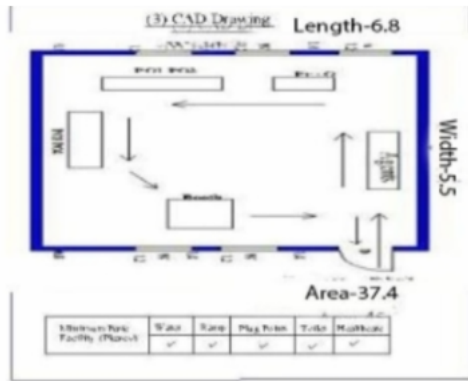

Google Map View

Polling Station Building Front View

Polling Station Front View

Cad View

Key MAP View

1 பெயர் : அன்னக்கிளி - தாயின் பெயர்: கண்ணம்மாள் - வீட்டு எண் : 1/430.22 வயது : 44 பாலினம் : பெண் Photo is available	GTJ1864685	2 பெயர் : மணி - தந்தையின் பெயர்: பொன்னுச்சாமி - வீட்டு எண் : 2/4-7 வயது : 47 பாலினம் : ஆண் Photo is available	AWJ0125492	3 பெயர் : கீர்த்தனா தந்தையின் பெயர்: மணி வீட்டு எண் : 2/4-7 வயது : 23 பாலினம் : பெண் Photo is available	AWJ2206498
4 பெயர் : மணிமேகலை மோ கணவர் பெயர்: மோகன் வீட்டு எண் : 2/70 வயது : 47 பாலினம் : பெண் Photo is available	AWJ2317816	5 பெயர் : உதயசந்திரன் தந்தையின் பெயர்: தண்டபாணி வீட்டு எண் : 2/84 வயது : 53 பாலினம் : ஆண் Photo is available	AWJ2134948	6 பெயர் : ராஜு தந்தையின் பெயர்: கிருஷ்ணன் வீட்டு எண் : 2/96 வயது : 74 பாலினம் : ஆண் Photo is available	IVZ1346956
7 பெயர் : சரஸ்வதி கணவர் பெயர்: ராஜு வீட்டு எண் : 2/96 வயது : 69 பாலினம் : பெண் Photo is available	IVZ1346972	8 பெயர் : சதீஷ் ராஜா தந்தையின் பெயர்: ஆந்நேயர் து வீட்டு எண் : 2/142 வயது : 32 பாலினம் : ஆண் Photo is available	AWJ2272615	9 பெயர் : தீபக் ச தந்தையின் பெயர்: சுப்பிரமணியன் வீட்டு எண் : 2/189 வயது : 19 பாலினம் : ஆண் Photo is available	AWJ2323558
10 பெயர் : பாரதி தந்தையின் பெயர்: கருணாநிதி வீட்டு எண் : 2/221 வயது : 26 பாலினம் : ஆண் Photo is available	AWJ1944297	11 பெயர் : சங்கீதா தந்தையின் பெயர்: நடராஜன் வீட்டு எண் : 2/232 வயது : 29 பாலினம் : பெண் Photo is available	AWJ1944255	12 பெயர் : வெங்கடேஷ் தந்தையின் பெயர்: செல்வராஜ் வீட்டு எண் : 2/249 வயது : 30 பாலினம் : ஆண் Photo is available	AWJ2209948
13 பெயர் : செளந்தர்யா கணவர் பெயர்: அன்பழகன் வீட்டு எண் : 2/250 வயது : 32 பாலினம் : பெண் Photo is available	AWJ2151116	14 பெயர் : எல்சின் பீட்டர் ஜெபஸ்டின் தந்தையின் பெயர்: ஞானராஜ் வீட்டு எண் : 2/262 வயது : 24 பாலினம் : ஆண் Photo is available	AWJ2071322	15 பெயர் : எட்வின்ஜோசப் தந்தையின் பெயர்: ஞானராஜ் வீட்டு எண் : 2/262 வயது : 19 பாலினம் : ஆண் Photo is available	AWJ2280386
16 பெயர் : சரண்யா கணவர் பெயர்: கணபதி வீட்டு எண் : 2/264 வயது : 37 பாலினம் : பெண் Photo is available	AWJ2071165	17 பெயர் : தீபா கணவர் பெயர்: சரவணன் வீட்டு எண் : 2/268 வயது : 35 பாலினம் : பெண் Photo is available	AWJ1136936	18 பெயர் : வெள்ளையன் தந்தையின் பெயர்: கருப்பணன் வீட்டு எண் : 2/270 வயது : 65 பாலினம் : ஆண் Photo is available	AWJ2207421
19 பெயர் : செல்லம்மாள் - கணவர் பெயர்: வெள்ளையன் - வீட்டு எண் : 2/270 வயது : 57 பாலினம் : பெண் Photo is available	GTJ1870500	20 பெயர் : மதிவாணன் - தந்தையின் பெயர்: வெள்ளையன் - வீட்டு எண் : 2/270 வயது : 37 பாலினம் : ஆண் Photo is available	AWJ0028548	21 பெயர் : லதா கணவர் பெயர்: ஈஸ்வரன் வீட்டு எண் : 2/288 வயது : 51 பாலினம் : பெண் Photo is available	AWJ2059004
22 பெயர் : துரை பிரகாஷ் தந்தையின் பெயர்: ஈஸ்வரன் வீட்டு எண் : 2/288 வயது : 26 பாலினம் : ஆண் Photo is available	AWJ2058998	23 பெயர் : சரவணக்குமார் ச தந்தையின் பெயர்: சந்தானம் வீட்டு எண் : 2/298 வயது : 19 பாலினம் : ஆண் Photo is available	AWJ2335354	24 பெயர் : ஹரிபிரனேஷ் தந்தையின் பெயர்: சோமசுந்தரம் வீட்டு எண் : 2/32 வயது : 25 பாலினம் : ஆண் Photo is available	AWJ1075670
25 பெயர் : சோபனா தந்தையின் பெயர்: மணி வீட்டு எண் : 2/340-1 வயது : 27 பாலினம் : பெண் Photo is available	AWJ2053684	26 பெயர் : பரணிதரன் தந்தையின் பெயர்: அரசப்பன் வீட்டு எண் : 2/342, நத்தக்காடையூர் வயது : 20 பாலினம் : ஆண் Photo is available	AWJ2281608	27 பெயர் : சர்மிளா தந்தையின் பெயர்: விஸ்வநாதன் வீட்டு எண் : 2/386 வயது : 21 பாலினம் : பெண் Photo is available	AWJ2304970
28 பெயர் : திருவேங்கடம் தந்தையின் பெயர்: ரவிசந்தரன் வீட்டு எண் : 2/386 வயது : 20 பாலினம் : ஆண் Photo is available	AWJ2280808	29 பெயர் : செந்தில்குமார் - தந்தையின் பெயர்: சேமலைநாடார் - வீட்டு எண் : 2/389 வயது : 45 பாலினம் : ஆண் Photo is available	GTJ3148590	30 பெயர் : கிருத்திக் தந்தையின் பெயர்: சிவகுமார் வீட்டு எண் : 2/420 வயது : 23 பாலினம் : ஆண் Photo is available	AWJ2071181