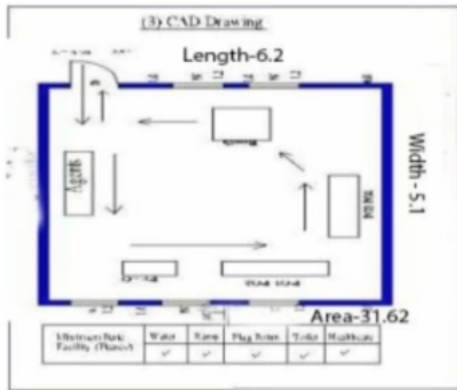

Google Map View

Polling Station Building Front View

Polling Station Front View

Cad View

Key MAP View

1 பெயர் : ஞானசேகரன் - தந்தையின் பெயர்: அங்கப்ப முதலியார் - வீட்டு எண் : 1 வயது : 67 பாலினம் : ஆண்	AWJ1373695 Photo is available	2 பெயர் : மாதவன் - தந்தையின் பெயர்: நரசிம்ம கவுண்டர் - வீட்டு எண் : 1 வயது : 62 பாலினம் : ஆண்	GTJ1706621 Photo is available	3 பெயர் : சரஸ்வதி - கணவர் பெயர்: மாதவன் - வீட்டு எண் : 1 வயது : 59 பாலினம் : பெண்	AWJ1373711 Photo is available
S 4 பெயர் : மாதங்கி - தந்தையின் பெயர்: ஞானசேகரன் - வீட்டு எண் : 1 வயது : 31 பாலினம் : பெண்	AWJ1002104 Photo is available	5 பெயர் : அலுமேலு கணவர் பெயர்: அண்ணாமலை வீட்டு எண் : 1-1 வயது : 85 பாலினம் : பெண்	AWJ2248011 Photo is available	6 பெயர் : ராமலிங்கம் - தந்தையின் பெயர்: கோவிந்தன் - வீட்டு எண் : 1-1 வயது : 50 பாலினம் : ஆண்	AWJ0828491 Photo is available
7 பெயர் : கலையரசி - கணவர் பெயர்: ராமலிங்கம் - வீட்டு எண் : 1-1 வயது : 47 பாலினம் : பெண்	AWJ0828723 Photo is available	8 பெயர் : இந்துமதி ரா கணவர் பெயர்: ஜெயபிரகாஷ் வீட்டு எண் : 1/1 வயது : 23 பாலினம் : பெண்	AWJ2318590 Photo is available	9 பெயர் : பாப்பாத்தி - கணவர் பெயர்: குப்புசாமி - வீட்டு எண் : 1/4 வயது : 53 பாலினம் : பெண்	GTJ3896941 Photo is available
10 பெயர் : சக்தி - தந்தையின் பெயர்: குப்புச்சாமி - வீட்டு எண் : 1/4 வயது : 30 பாலினம் : ஆண்	AWJ0970236 Photo is available	11 பெயர் : சண்முகம் - தந்தையின் பெயர்: குப்புச்சாமி - வீட்டு எண் : 1/4 வயது : 29 பாலினம் : ஆண்	AWJ0970244 Photo is available	12 பெயர் : சூர்யா கி தந்தையின் பெயர்: கிருஷ்ணமூர்த்தி வீட்டு எண் : 1/16 வயது : 19 பாலினம் : ஆண்	AWJ2324630 Photo is available
13 பெயர் : பாலாமணி - கணவர் பெயர்: கார்த்தி வீட்டு எண் : 1/270 வயது : 35 பாலினம் : பெண்	AWJ0435073 Photo is available	14 பெயர் : கண்ணப்பன் - தந்தையின் பெயர்: முத்தப்ப நாடார் - வீட்டு எண் : 1ஏ வயது : 59 பாலினம் : ஆண்	AWJ1365618 Photo is available	15 பெயர் : பருவதம் - கணவர் பெயர்: கண்ணப்பன் - வீட்டு எண் : 1ஏ வயது : 56 பாலினம் : பெண்	GTJ3094521 Photo is available
16 பெயர் : ஈஸ்வரன் - தந்தையின் பெயர்: இரசப்பன் - வீட்டு எண் : 1A வயது : 47 பாலினம் : ஆண்	AWJ0763854 Photo is available	17 பெயர் : பொன்னான் - தந்தையின் பெயர்: லேட் சேமான் - வீட்டு எண் : 1E வயது : 71 பாலினம் : ஆண்	AWJ0828368 Photo is available	18 பெயர் : நித்யா - கணவர் பெயர்: மோகன்குமார் - வீட்டு எண் : 1E வயது : 34 பாலினம் : பெண்	AWJ0763730 Photo is available
19 பெயர் : மேரி - கணவர் பெயர்: செந்தில்வேல் - வீட்டு எண் : 1E வயது : 31 பாலினம் : பெண்	AWJ0716233 Photo is available	20 பெயர் : விக்னேஷ் - தந்தையின் பெயர்: சுப்பிரமணியம் - வீட்டு எண் : 1E வயது : 31 பாலினம் : ஆண்	AWJ0551556 Photo is available	21 பெயர் : மணி - தந்தையின் பெயர்: வேலுச்சாமி - வீட்டு எண் : 1-E வயது : 65 பாலினம் : ஆண்	AWJ0170241 Photo is available
22 பெயர் : ரவிச்சந்திரன் - தந்தையின் பெயர்: ராமசாமி - வீட்டு எண் : 1-E வயது : 60 பாலினம் : ஆண்	AWJ0170019 Photo is available	23 பெயர் : மயிலாத்தான் - கணவர் பெயர்: சக்திவேல் - வீட்டு எண் : 1-E வயது : 56 பாலினம் : பெண்	AWJ0170050 Photo is available	24 பெயர் : ஜெயந்தி - தந்தையின் பெயர்: இன்பம் - வீட்டு எண் : 1-E வயது : 51 பாலினம் : பெண்	AWJ0169995 Photo is available
25 பெயர் : சரவணன் - தந்தையின் பெயர்: குழந்தைசாமி - வீட்டு எண் : 1-E வயது : 50 பாலினம் : ஆண்	AWJ0170282 Photo is available	26 பெயர் : தங்கமணி - கணவர் பெயர்: திருமூர்த்தி - வீட்டு எண் : 1-E வயது : 46 பாலினம் : பெண்	AWJ0170308 Photo is available	27 பெயர் : சரஸ்வதி - தந்தையின் பெயர்: தங்கம் - வீட்டு எண் : 1-E வயது : 45 பாலினம் : பெண்	AWJ0170332 Photo is available
28 பெயர் : பாலாமணி - கணவர் பெயர்: மகிளேஸ்வரன் - வீட்டு எண் : 1-E வயது : 43 பாலினம் : பெண்	AWJ0170027 Photo is available	29 பெயர் : நிரமலா - கணவர் பெயர்: முருகேசன் - வீட்டு எண் : 1-E வயது : 41 பாலினம் : பெண்	AWJ0170035 Photo is available	30 பெயர் : கருணஆம்பிகா - கணவர் பெயர்: பழனிசாமி - வீட்டு எண் : 1-E வயது : 40 பாலினம் : பெண்	AWJ0170340 Photo is available