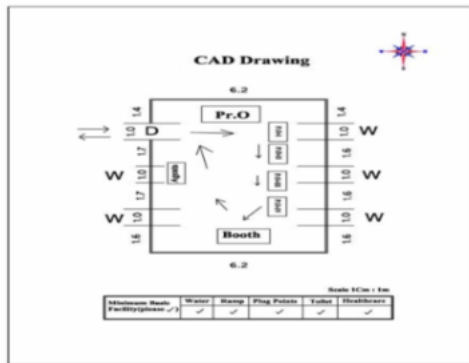

Google Map View

Polling Station Building Front View

Polling Station Front View

Cad View

Key MAP View

1 பெயர் : கேசவன் - தந்தையின் பெயர்: சின்னப்பசெட்டியார் - வீட்டு எண் : 1 வயது : 73 பாலினம் : ஆண்	WOU1425529	Photo is available	2 பெயர் : சிவகாமி - கணவர் பெயர்: கேசவன் - வீட்டு எண் : 1 வயது : 70 பாலினம் : பெண்	WOU1425537	Photo is available	3 பெயர் : சரசு - கணவர் பெயர்: அந்தோணிமுத்து - வீட்டு எண் : 1 வயது : 66 பாலினம் : பெண்	WOU0474965	Photo is available
4 பெயர் : சசிகலா - கணவர் பெயர்: ரவி - வீட்டு எண் : 1 வயது : 49 பாலினம் : பெண்	WOU0474601	Photo is available	5 பெயர் : கிருஷ்ணி - கணவர் பெயர்: பழனிச்சாமி - வீட்டு எண் : 1 வயது : 43 பாலினம் : பெண்	WOU0474858	Photo is available	6 பெயர் : கண்ணன் - தந்தையின் பெயர்: அந்தோணிமுத்து - வீட்டு எண் : 1 வயது : 41 பாலினம் : ஆண்	WOU0474783	Photo is available
7 பெயர் : உதயசங்கர் - தந்தையின் பெயர்: பாபு - வீட்டு எண் : 1 வயது : 37 பாலினம் : ஆண்	WOU0027797	Photo is available	8 பெயர் : வரதராஜ் - தந்தையின் பெயர்: செல்வராஜ் - வீட்டு எண் : 1 வயது : 36 பாலினம் : ஆண்	WOU0113142	Photo is available	9 பெயர் : மல்லீஸ்வரி - கணவர் பெயர்: கண்ணன் - வீட்டு எண் : 1-1 வயது : 36 பாலினம் : பெண்	WOU0845198	Photo is available
10 பெயர் : சுரேஷ்குமார் - தந்தையின் பெயர்: வெள்ளியங்கிரி - வீட்டு எண் : 1-62C வயது : 40 பாலினம் : ஆண்	WOU0027946	Photo is available	11 பெயர் : மகேஸ்வரி சுரேஷ் குமார் கணவர் பெயர்: சுரேஷ் குமார் வெ வீட்டு எண் : 1/62 சி, வயது : 29 பாலினம் : பெண்	WOU2239648	Photo is available	12 பெயர் : யாழினிதேவி தந்தையின் பெயர்: முருகேசன் வீட்டு எண் : 1/157 வயது : 20 பாலினம் : பெண்	WOU2186468	Photo is available
13 பெயர் : யஷ்வந்த் தந்தையின் பெயர்: பிரபாகரன் வீட்டு எண் : 1/157 வயது : 20 பாலினம் : ஆண்	WOU2186542	Photo is available	14 பெயர் : அய்யாசாமி - தந்தையின் பெயர்: கிட்டிச்சாமிகவுண்டர் - வீட்டு எண் : 2 வயது : 56 பாலினம் : ஆண்	WOU1425545	Photo is available	15 பெயர் : வனிதா - கணவர் பெயர்: அய்யாசாமி - வீட்டு எண் : 2 வயது : 53 பாலினம் : பெண்	FQT1419464	Photo is available
16 பெயர் : வெள்ளியங்கிரி - தந்தையின் பெயர்: மணி - வீட்டு எண் : 2 வயது : 52 பாலினம் : ஆண்	WOU0596239	Photo is available	17 பெயர் : மணிமேகலை - கணவர் பெயர்: வெள்ளியங்கிரி - வீட்டு எண் : 2 வயது : 51 பாலினம் : பெண்	WOU0671685	Photo is available	18 பெயர் : மைனாவதி - தந்தையின் பெயர்: வெள்ளியங்கிரி - வீட்டு எண் : 2 வயது : 31 பாலினம் : பெண்	WOU0596247	Photo is available
19 பெயர் : கொடியா தந்தையின் பெயர்: அய்யாசாமி வீட்டு எண் : 2 2 வயது : 26 பாலினம் : பெண்	WOU1097765	Photo is available	20 பெயர் : நித்தியப்பிரியன் ச தந்தையின் பெயர்: சரவணன் கு ப வீட்டு எண் : 2/34 டி வயது : 19 பாலினம் : ஆண்	WOU2293546	Photo is available	21 பெயர் : அங்கமுத்து - தந்தையின் பெயர்: கண்ணுசாமி - வீட்டு எண் : 3 வயது : 62 பாலினம் : ஆண்	FQT3502523	Photo is available
22 பெயர் : ரேணுகாதேவி - கணவர் பெயர்: அங்கமுத்து - வீட்டு எண் : 3 வயது : 52 பாலினம் : பெண்	FQT3502531	Photo is available	23 பெயர் : ஸ்ரீ வடிவலகன் - தந்தையின் பெயர்: கிருஷ்ணமூர்த்தி - வீட்டு எண் : 4 வயது : 34 பாலினம் : ஆண்	WOU0671545	Photo is available	# 24 பெயர் : கோகுல்கண்ணன் மு தந்தையின் பெயர்: முருகேசன் வீட்டு எண் : 4/23 வயது : 20 பாலினம் : ஆண்	WOU2224715	Photo is available
25 பெயர் : தீபா - கணவர் பெயர்: ராஜீ - வீட்டு எண் : 4/128 வயது : 46 பாலினம் : பெண்	WOU0596189	Photo is available	26 பெயர் : பத்மகுமார் - தந்தையின் பெயர்: வடிவேல் - வீட்டு எண் : 5 வயது : 53 பாலினம் : ஆண்	WOU0901595	Photo is available	27 பெயர் : இந்துமதி - கணவர் பெயர்: பிரகாஷ் - வீட்டு எண் : 5-62A வயது : 39 பாலினம் : பெண்	WOU0314682	Photo is available
28 பெயர் : லட்சுமி காந்தம் கணவர் பெயர்: சதா சிவம் வீட்டு எண் : 6 வயது : 76 பாலினம் : பெண்	WOU2216976	Photo is available	29 பெயர் : கிருஷ்ணகனி - கணவர் பெயர்: பத்மகுமார் - வீட்டு எண் : 6 வயது : 50 பாலினம் : பெண்	WOU0901660	Photo is available	30 பெயர் : ராமமூர்த்தி தந்தையின் பெயர்: பெருமாள் வீட்டு எண் : 6 வயது : 38 பாலினம் : ஆண்	WOU1166685	Photo is available