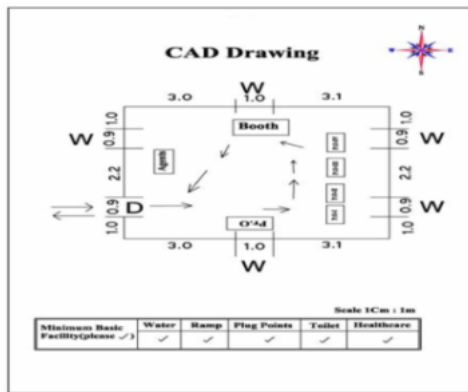

Google Map View

Polling Station Building Front View

Polling Station Front View

Cad View

Key MAP View

1 பெயர் : பழனியம்மாள் ராஜ்குட்டி கணவர் பெயர்: ராஜ் குட்டி வீட்டு எண் : 0 வயது : 55 பாலினம் : பெண் Photo is available	WOU2200335	2 பெயர் : பட்டு தந்தையின் பெயர்: சிவலிங்கம் வீட்டு எண் : 1 வயது : 65 பாலினம் : ஆண் Photo is available	WOU2098044	3 பெயர் : செந்தூர் கனி கணவர் பெயர்: பட்டு வீட்டு எண் : 1 வயது : 64 பாலினம் : பெண் Photo is available	WOU2098085
4 பெயர் : கிருஷ்ணன் - தந்தையின் பெயர்: துர - வீட்டு எண் : 1 வயது : 62 பாலினம் : ஆண் Photo is available	WOU0234302	5 பெயர் : சாந்தி - கணவர் பெயர்: சேகர் - வீட்டு எண் : 1 வயது : 58 பாலினம் : பெண் Photo is available	WOU1464254	6 பெயர் : சுலோச்சனா - கணவர் பெயர்: ஜுவர்லால் - வீட்டு எண் : 1 வயது : 56 பாலினம் : பெண் Photo is available	WOU0789156
7 பெயர் : அருளப்பன் - தந்தையின் பெயர்: அந்தோணிமுத்து - வீட்டு எண் : 1 வயது : 54 பாலினம் : ஆண் Photo is available	WOU0986661	8 பெயர் : குமரேசன் - தந்தையின் பெயர்: பழனிச்சாமி - வீட்டு எண் : 1 வயது : 54 பாலினம் : ஆண் Photo is available	FQT4006045	9 பெயர் : மணிகண்டன் - தந்தையின் பெயர்: ஆறுமுகம் - வீட்டு எண் : 1 வயது : 42 பாலினம் : ஆண் Photo is available	WOU0596676
10 பெயர் : ராமு - தந்தையின் பெயர்: ஆறுமுகம் - வீட்டு எண் : 1 வயது : 41 பாலினம் : ஆண் Photo is available	WOU0234443	11 பெயர் : விஜயசாந்தி - கணவர் பெயர்: ராமு - வீட்டு எண் : 1 வயது : 37 பாலினம் : பெண் Photo is available	WOU0235549	12 பெயர் : கவிதா - கணவர் பெயர்: மணிகண்டன் - வீட்டு எண் : 1 வயது : 36 பாலினம் : பெண் Photo is available	WOU0596775
13 பெயர் : சிவ பாரதி தந்தையின் பெயர்: பட்டு வீட்டு எண் : 1 வயது : 31 பாலினம் : ஆண் Photo is available	WOU2098069	14 பெயர் : ஜோதி கணவர் பெயர்: அரவிந்தசாமி வீட்டு எண் : 1 வயது : 30 பாலினம் : பெண் Photo is available	WOU1066281	15 பெயர் : அரவிந்தசாமி தந்தையின் பெயர்: சத்திவேல் வீட்டு எண் : 1 வயது : 29 பாலினம் : ஆண் Photo is available	WOU1066307
16 பெயர் : ப்ரெஜ்வல் தந்தையின் பெயர்: சண்முகம் வீட்டு எண் : 1 வயது : 20 பாலினம் : ஆண் Photo is available	WOU2221208	17 பெயர் : ராஜேந்திரன் - தந்தையின் பெயர்: சுப்பிரமணியன் - வீட்டு எண் : 1/1 வயது : 54 பாலினம் : ஆண் Photo is available	FQT4005971	18 பெயர் : லதா ரா கணவர் பெயர்: ராஜேந்திரன் மோ சு வீட்டு எண் : 1/1 வயது : 45 பாலினம் : பெண் Photo is available	WOU2108595
19 பெயர் : கவிர்ராஜா தந்தையின் பெயர்: ராஜேந்திரன் மோ சு வீட்டு எண் : 1/1 வயது : 22 பாலினம் : ஆண் Photo is available	WOU2108512	20 பெயர் : வெற்றிவேல் கு தந்தையின் பெயர்: குமாரசாமி வீட்டு எண் : 1/10 வயது : 21 பாலினம் : ஆண் Photo is available	WOU2152601	21 பெயர் : கேத்திரின் தந்தையின் பெயர்: ரமேஷ் வீட்டு எண் : 1/19 வயது : 27 பாலினம் : பெண் Photo is available	WOU1098359
22 பெயர் : கலையரசன் சு தந்தையின் பெயர்: சுப்ரமணி வீட்டு எண் : 1/26 வயது : 30 பாலினம் : ஆண் Photo is available	WOU2163244	23 பெயர் : பொ மணிகண்டன் தந்தையின் பெயர்: பொங்கியண்ணன் வீட்டு எண் : 1/157 ஏ வயது : 28 பாலினம் : ஆண் Photo is available	WOU2286953	24 பெயர் : நீலாவதி - கணவர் பெயர்: மாலவன் - வீட்டு எண் : 1/239டி வயது : 42 பாலினம் : பெண் Photo is available	WOU0234617
25 பெயர் : விஜயா - தந்தையின் பெயர்: கார்த்திகேயன் - வீட்டு எண் : 1/433,கேகே நடராஜ் காம்பவுண்ட் வயது : 39 பாலினம் : பெண் Photo is available	IVZ0167387	26 பெயர் : ராஜா - தந்தையின் பெயர்: பழனிசாமி - வீட்டு எண் : 1E வயது : 45 பாலினம் : ஆண் Photo is available	WOU0672600	27 பெயர் : மகேஷ்வரி - கணவர் பெயர்: ராஜா - வீட்டு எண் : 1E வயது : 40 பாலினம் : பெண் Photo is available	WOU0672592
28 பெயர் : கார்த்தி - தந்தையின் பெயர்: குமார் - வீட்டு எண் : 1E வயது : 35 பாலினம் : ஆண் Photo is available	WOU0745703	29 பெயர் : பூபதி - தந்தையின் பெயர்: ரங்கன் - வீட்டு எண் : 1E வயது : 30 பாலினம் : ஆண் Photo is available	WOU0672667	30 பெயர் : ராஜசேகர் - தந்தையின் பெயர்: பழனிசாமி - வீட்டு எண் : 1E வயது : 30 பாலினம் : ஆண் Photo is available	WOU0672527