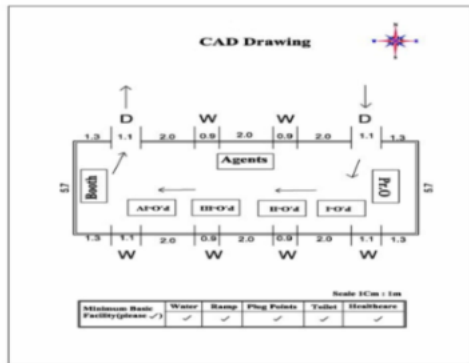

Google Map View

Polling Station Building Front View

Polling Station Front View

Cad View

Key MAP View

1 பெயர் : ரேவதி - கணவர் பெயர்: சின்னச்சாமி - வீட்டு எண் : 1 வயது : 47 பாலினம் : பெண் Photo is available	FQT2045342	2 பெயர் : சாலினிதேவி தந்தையின் பெயர்: சுந்தரம் வீட்டு எண் : 1 வயது : 27 பாலினம் : பெண் Photo is available	WOU1098888	3 பெயர் : தேவராஜ் - தந்தையின் பெயர்: கருப்புசாமி - வீட்டு எண் : 1-9 வயது : 55 பாலினம் : ஆண் Photo is available	WOU0315903
4 பெயர் : கற்பூரவள்ளி - தந்தையின் பெயர்: தேவராஜ் - வீட்டு எண் : 1-9 வயது : 32 பாலினம் : பெண் Photo is available	WOU0674408	5 பெயர் : சங்கரபால் - தந்தையின் பெயர்: தேவராஜ் - வீட்டு எண் : 1-9 வயது : 29 பாலினம் : ஆண் Photo is available	WOU0674416	S 6 பெயர் : வானீஸ்வரி தந்தையின் பெயர்: சுகதிவேல் வீட்டு எண் : 1/0A வயது : 26 பாலினம் : பெண் Photo is available	WOU1925916
7 பெயர் : கொமரசாமி - தந்தையின் பெயர்: ராஜன் - வீட்டு எண் : 1-12 வயது : 54 பாலினம் : ஆண் Photo is available	WOU0114868	8 பெயர் : கண்ணம்மாள் - கணவர் பெயர்: கொமரசாமி - வீட்டு எண் : 1-12 வயது : 51 பாலினம் : பெண் Photo is available	WOU0029348	9 பெயர் : சுதாகர் தந்தையின் பெயர்: தம்பி ராஜ் வீட்டு எண் : 1/12 வயது : 25 பாலினம் : ஆண் Photo is available	WOU1925817
10 பெயர் : மகேந்திர மூர்த்தி தந்தையின் பெயர்: தம்பிராஜ் வீட்டு எண் : 1/12 வயது : 22 பாலினம் : ஆண் Photo is available	WOU2081685	11 பெயர் : அபிவானதி தந்தையின் பெயர்: சின்னச்சாமி வீட்டு எண் : 1/16 வயது : 24 பாலினம் : பெண் Photo is available	WOU1925759	12 பெயர் : ராசாமணி - கணவர் பெயர்: பெரியசாமி - வீட்டு எண் : 1-17 வயது : 54 பாலினம் : பெண் Photo is available	WOU0674309
13 பெயர் : ரா புலவனேஸ்வரி கணவர் பெயர்: ராஜா வீட்டு எண் : 1-18 வயது : 35 பாலினம் : பெண் Photo is available	WOU2238053	14 பெயர் : கனகராஜ் காளியப்ப கவுண்டர் தந்தையின் பெயர்: காளியப்ப கவுண்டர் வீட்டு எண் : 1-34 வயது : 60 பாலினம் : ஆண் Photo is available	WOU1902287	15 பெயர் : குணவதி கனகராஜ் கணவர் பெயர்: கனகராஜ் காளியப்ப கவுண்டர் வீட்டு எண் : 1-34A வயது : 57 பாலினம் : பெண் Photo is available	FQT4009841
16 பெயர் : மோகன்குமார் கனகராஜ் தந்தையின் பெயர்: கனகராஜ் காளியப்ப கவுண்டர் வீட்டு எண் : 1-34A வயது : 35 பாலினம் : ஆண் Photo is available	WOU0315770	17 பெயர் : கலைவாணி - தந்தையின் பெயர்: ரங்கசாமி - வீட்டு எண் : 1-39 வயது : 33 பாலினம் : பெண் Photo is available	WOU0479675	18 பெயர் : கோவிந்தராஜ் - தந்தையின் பெயர்: ரங்கசாமி - வீட்டு எண் : 1-39 வயது : 32 பாலினம் : ஆண் Photo is available	WOU0479659
19 பெயர் : கோமதி - கணவர் பெயர்: செல்வராஜ் - வீட்டு எண் : 1-42 வயது : 41 பாலினம் : பெண் Photo is available	WOU0788810	S 20 பெயர் : சண்முகவடிவு தந்தையின் பெயர்: கந்தசாமி - வீட்டு எண் : 1-43 வயது : 28 பாலினம் : பெண் Photo is available	WOU0918714	21 பெயர் : பிரீத்தி தந்தையின் பெயர்: பிரகலாதன் இ வீட்டு எண் : 1/53 வயது : 24 பாலினம் : பெண் Photo is available	WOU2139707
22 பெயர் : மோதிரக்கண்ணன் மோதிரக்கண்ணன் தந்தையின் பெயர்: பிரகலாதன் இ வீட்டு எண் : 1/53 வயது : 21 பாலினம் : ஆண் Photo is available	WOU2139731	23 பெயர் : பிரிதிவி ராஜா தந்தையின் பெயர்: சண்முகம் வீட்டு எண் : 1-57 வயது : 27 பாலினம் : ஆண் Photo is available	WOU1066513	24 பெயர் : சிந்தியா தந்தையின் பெயர்: சண்முகம் வீட்டு எண் : 1/57 வயது : 23 பாலினம் : பெண் Photo is available	WOU2037422
25 பெயர் : கணேசன் - தந்தையின் பெயர்: தண்டபாணி - வீட்டு எண் : 1-60 வயது : 48 பாலினம் : ஆண் Photo is available	WOU0236901	26 பெயர் : உமா மகேஸ்வரி - கணவர் பெயர்: கணேசன் - வீட்டு எண் : 1-60A வயது : 40 பாலினம் : பெண் Photo is available	WOU0236919	27 பெயர் : யமுனா க தந்தையின் பெயர்: கணேசன் த வீட்டு எண் : 1/60 ஏ வயது : 23 பாலினம் : பெண் Photo is available	WOU2211670
28 பெயர் : சௌடேஸ்வரி - கணவர் பெயர்: தண்டபாணி - வீட்டு எண் : 1-61 வயது : 71 பாலினம் : பெண் Photo is available	WOU0674424	29 பெயர் : முருகேஷ் - தாயின் பெயர்: சவுடேஷ்வரி - வீட்டு எண் : 1/61 வயது : 45 பாலினம் : ஆண் Photo is available	XSS1339233	30 பெயர் : அஸ்வதி - தந்தையின் பெயர்: முருகேஷ் - வீட்டு எண் : 1/61 வயது : 38 பாலினம் : பெண் Photo is available	XSS1339225