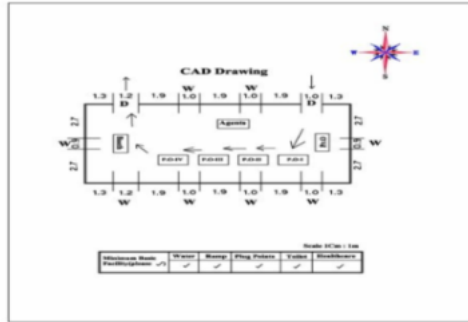

**Google Map View**

**Polling Station Building Front View**

**Polling Station Front View**

**Cad View**

**Key MAP View**

- (a) Landmarks
- (b) Road names
- (c) Traffic flow

1 பெயர் : ராமசாமி - தந்தையின் பெயர்: மாரப்பமுதலியார் - வீட்டு எண் : 1 வயது : 64 பாலினம் : ஆண் Photo is available	FQT4076618	2 பெயர் : ருக்மணி - கணவர் பெயர்: ராமசாமி - வீட்டு எண் : 1 வயது : 63 பாலினம் : பெண் Photo is available	FQT4076626	3 பெயர் : பாலசுப்பிரமணியம் - தந்தையின் பெயர்: பொன்னுசாமி - வீட்டு எண் : 1 வயது : 56 பாலினம் : ஆண் Photo is available	WOU0238691
4 பெயர் : நடராசன் - தந்தையின் பெயர்: பொன்னுச்சாமி - வீட்டு எண் : 1 வயது : 54 பாலினம் : ஆண் Photo is available	WOU1451939	5 பெயர் : நளினாதேவி - கணவர் பெயர்: மாணிக்கவாசகம் - வீட்டு எண் : 1 வயது : 47 பாலினம் : பெண் Photo is available	FQT1479583	6 பெயர் : மேனகா - தந்தையின் பெயர்: மாணிக்கம் - வீட்டு எண் : 1 வயது : 45 பாலினம் : பெண் Photo is available	FQT1480565
7 பெயர் : கனகவள்ளி - கணவர் பெயர்: மோகன்குமார் - வீட்டு எண் : 1 வயது : 44 பாலினம் : பெண் Photo is available	WOU0787002	8 பெயர் : ஜெயலட்சுமி - கணவர் பெயர்: முத்தமிழ்செல்வன் - வீட்டு எண் : 1 வயது : 34 பாலினம் : பெண் Photo is available	WOU0787036	9 பெயர் : சிவதாரணி - கணவர் பெயர்: ஞானமூர்த்தி - வீட்டு எண் : 1 வயது : 29 பாலினம் : பெண் Photo is available	WOU0787077
10 பெயர் : விக்கேஸ்வரன் - தந்தையின் பெயர்: ராமசாமி - வீட்டு எண் : 1-1 வயது : 38 பாலினம் : ஆண் Photo is available	WOU0599316	11 பெயர் : சரோஜா - கணவர் பெயர்: மணி - வீட்டு எண் : 1-14 வயது : 67 பாலினம் : பெண் Photo is available	WOU0676734	12 பெயர் : கவிதா - தந்தையின் பெயர்: காளியப்பன் - வீட்டு எண் : 1-15 வயது : 34 பாலினம் : பெண் Photo is available	WOU0238618
13 பெயர் : பாலசுப்ரமணி - தந்தையின் பெயர்: காளியப்பன் - வீட்டு எண் : 1-15 வயது : 31 பாலினம் : ஆண் Photo is available	WOU0676700	14 பெயர் : கண்ணம்மாள் - கணவர் பெயர்: செல்வராஜ் - வீட்டு எண் : 1/16 வயது : 58 பாலினம் : பெண் Photo is available	WOU1515162	15 பெயர் : சந்தோஷகுமார் - தந்தையின் பெயர்: செல்வராஜ் - வீட்டு எண் : 1/16 வயது : 38 பாலினம் : ஆண் Photo is available	FQT3506425
16 பெயர் : கிருஷ்ணவேணி - கணவர் பெயர்: சந்தோஷ குமார் - வீட்டு எண் : 1/16 வயது : 30 பாலினம் : பெண் Photo is available	WOU0785956	17 பெயர் : காளிமுத்து - தந்தையின் பெயர்: காளியப்பன் - வீட்டு எண் : 1-17 வயது : 36 பாலினம் : ஆண் Photo is available	WOU0904029	18 பெயர் : வளர்மதி கணவர் பெயர்: காளி முத்து வீட்டு எண் : 1/17 வயது : 36 பாலினம் : பெண் Photo is available	WOU2022333
19 பெயர் : லட்சுமி - கணவர் பெயர்: சதாசிவம் - வீட்டு எண் : 1-17B வயது : 83 பாலினம் : பெண் Photo is available	WOU0599423	20 பெயர் : லீலாவதி - கணவர் பெயர்: நடராஜன் - வீட்டு எண் : 1-18 வயது : 43 பாலினம் : பெண் Photo is available	FQT3506409	21 பெயர் : யுவராஜ் - தந்தையின் பெயர்: மாணிக்கம் - வீட்டு எண் : 1-22 வயது : 39 பாலினம் : ஆண் Photo is available	FQT3506284
22 பெயர் : உமாபதி - கணவர் பெயர்: யுவராஜ் - வீட்டு எண் : 1-22A வயது : 36 பாலினம் : பெண் Photo is available	WOU0483461	23 பெயர் : கீதா - கணவர் பெயர்: சரவணன் - வீட்டு எண் : 1-23 வயது : 44 பாலினம் : பெண் Photo is available	WOU0030437	24 பெயர் : சரவணன் - தந்தையின் பெயர்: ஆறுமுகம் - வீட்டு எண் : 1-23 வயது : 44 பாலினம் : ஆண் Photo is available	WOU0238568
25 பெயர் : மகேஷ்வரன் - தந்தையின் பெயர்: ஆறுமுகம் - வீட்டு எண் : 1-23 வயது : 39 பாலினம் : ஆண் Photo is available	WOU0030445	26 பெயர் : தமிழரசி - கணவர் பெயர்: மகேஷ்வரன் - வீட்டு எண் : 1-23 வயது : 34 பாலினம் : பெண் Photo is available	WOU0676601	27 பெயர் : ஹரிஹரன் தந்தையின் பெயர்: ஆறுமுகம் வீட்டு எண் : 1-28 வயது : 25 பாலினம் : ஆண் Photo is available	WOU1100791
28 பெயர் : மகேஷ்குமார் - தந்தையின் பெயர்: கிருஷ்ணன் - வீட்டு எண் : 1-35 வயது : 32 பாலினம் : ஆண் Photo is available	WOU0676676	29 பெயர் : கருப்புசாமி - தந்தையின் பெயர்: செல்லமுத்து - வீட்டு எண் : 1-36 வயது : 77 பாலினம் : ஆண் Photo is available	WOU0030395	30 பெயர் : சிவகாமி - கணவர் பெயர்: கருப்புசாமி - வீட்டு எண் : 1-36 வயது : 64 பாலினம் : பெண் Photo is available	WOU0030403