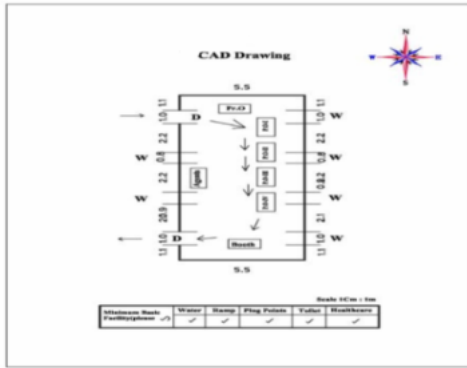

Nazri Naksha

Google Map View

Polling Station Building Front View

Polling Station Front View

Cad View

Key MAP View

1 பெயர் : கோவிந்தராசு - தந்தையின் பெயர்: சின்னசாமிமுதலியார் - வீட்டு எண் : 1 வயது : 63 பாலினம் : ஆண்	WOU1473974 Photo is available	2 பெயர் : வேலுச்சாமி - தந்தையின் பெயர்: சின்னசாமிமுதலியார் - வீட்டு எண் : 1 வயது : 59 பாலினம் : ஆண்	WOU1473982 Photo is available	3 பெயர் : உமாகெளரி - தந்தையின் பெயர்: கோவிந்தராசு - வீட்டு எண் : 1 வயது : 58 பாலினம் : பெண்	WOU1473990 Photo is available
4 பெயர் : கோவிந்தசாமி - தந்தையின் பெயர்: சுப்பிரமணியம் - வீட்டு எண் : 1 வயது : 57 பாலினம் : ஆண்	WOU0489427 Photo is available	5 பெயர் : தாமரைச்செல்வி - கணவர் பெயர்: கோவிந்தாமி - வீட்டு எண் : 1 வயது : 49 பாலினம் : பெண்	WOU0489153 Photo is available	6 பெயர் : ராமசந்திரன் - தந்தையின் பெயர்: கோவிந்தராசு - வீட்டு எண் : 1 வயது : 35 பாலினம் : ஆண்	WOU0116152 Photo is available
7 பெயர் : நந்தினி கணவர் பெயர்: கோபிநாத் வீட்டு எண் : 1 வயது : 33 பாலினம் : பெண்	WOU1150820 Photo is available	8 பெயர் : சத்தியா - கணவர் பெயர்: கோபிநாத் - வீட்டு எண் : 1-1 வயது : 39 பாலினம் : பெண்	WOU0601989 Photo is available	9 பெயர் : கௌதமன் - தந்தையின் பெயர்: கோவிந்தராசு - வீட்டு எண் : 1-1 வயது : 28 பாலினம் : ஆண்	WOU0907022 Photo is available
10 பெயர் : பத்தராசு - தந்தையின் பெயர்: அய்யாசாமி - வீட்டு எண் : 1-3 வயது : 45 பாலினம் : ஆண்	WOU0116137 Photo is available	11 பெயர் : கோமதி - தந்தையின் பெயர்: ரத்தினசாமி - வீட்டு எண் : 1-4 வயது : 28 பாலினம் : பெண்	WOU1015015 Photo is available	12 பெயர் : ஹேமலதா தந்தையின் பெயர்: சண்முகம் வீட்டு எண் : 1/5 வயது : 24 பாலினம் : பெண்	WOU1928811 Photo is available
13 பெயர் : உமா மகேஷ்வரி இதரர் பெயர்: சந்திரசேகரன் வீட்டு எண் : 1/6 வயது : 58 பாலினம் : பெண்	WOU2131274 Photo is available	S 14 பெயர் : சந்திரசேகரன் - தந்தையின் பெயர்: மாணிக்கம் - வீட்டு எண் : 1-6 வயது : 38 பாலினம் : ஆண்	WOU0679514 Photo is available	15 பெயர் : ரகுபதி - தந்தையின் பெயர்: வேலுச்சாமி - வீட்டு எண் : 1-7 வயது : 38 பாலினம் : ஆண்	WOU0489377 Photo is available
16 பெயர் : லதா - கணவர் பெயர்: ரமேஷ்குமார் - வீட்டு எண் : 1-7A வயது : 44 பாலினம் : பெண்	WOU0848705 Photo is available	17 பெயர் : செளந்தர்யா தந்தையின் பெயர்: ரமேஷ்குமார் வீட்டு எண் : 1-7எ வயது : 25 பாலினம் : பெண்	WOU1150796 Photo is available	18 பெயர் : ரபூரணி தந்தையின் பெயர்: ரமேஷ்குமார் வீட்டு எண் : 1/7ஏ வயது : 21 பாலினம் : பெண்	WOU2109783 Photo is available
19 பெயர் : வி இளங்கோவன் தந்தையின் பெயர்: வெங்கடாசலம் வீட்டு எண் : 1/12 வயது : 19 பாலினம் : ஆண்	WOU2283893 Photo is available	20 பெயர் : சதீஸ்குமார் - தந்தையின் பெயர்: சாமிநாதன் - வீட்டு எண் : 1-13 வயது : 30 பாலினம் : ஆண்	WOU0679597 Photo is available	21 பெயர் : கார்த்திகேயன் - தந்தையின் பெயர்: சாமிநாதன் - வீட்டு எண் : 1-13A வயது : 32 பாலினம் : ஆண்	WOU0489740 Photo is available
22 பெயர் : கோபாலகிருஷ்ணன் - தந்தையின் பெயர்: வெள்ளியங்கிரி - வீட்டு எண் : 1-17 வயது : 40 பாலினம் : ஆண்	WOU0317487 Photo is available	23 பெயர் : மைதிலி கணவர் பெயர்: கோபாலகிருஷ்ணன் வீட்டு எண் : 1/17A வயது : 35 பாலினம் : பெண்	WOU0241463 Photo is available	24 பெயர் : மௌனிகா தந்தையின் பெயர்: தங்கவேல் வீட்டு எண் : 1/18 வயது : 23 பாலினம் : பெண்	WOU2001949 Photo is available
25 பெயர் : மணிமேகலை - தந்தையின் பெயர்: பழனிசாமி - வீட்டு எண் : 1-19 வயது : 32 பாலினம் : பெண்	WOU0602003 Photo is available	26 பெயர் : தீபன் தந்தையின் பெயர்: பழனிசாமி வீட்டு எண் : 1-19 வயது : 26 பாலினம் : ஆண்	WOU1067685 Photo is available	27 பெயர் : செல்வி - கணவர் பெயர்: அமிர்தலிங்கம் - வீட்டு எண் : 1-20 வயது : 38 பாலினம் : பெண்	WOU0489856 Photo is available
28 பெயர் : கோபாலகிருஷ்ணன் தந்தையின் பெயர்: ஆண்டவர் வீட்டு எண் : 1/20 வயது : 25 பாலினம் : ஆண்	WOU1928779 Photo is available	29 பெயர் : மு சித்ரா தந்தையின் பெயர்: முத்துசாமி வீட்டு எண் : 1/22 வயது : 30 பாலினம் : பெண்	WOU2262657 Photo is available	# 30 பெயர் : ராகவி வெ தந்தையின் பெயர்: வெள்ளியங்கிரி வீட்டு எண் : 24 வயது : 21 பாலினம் : பெண்	WOU2110211 Photo is available