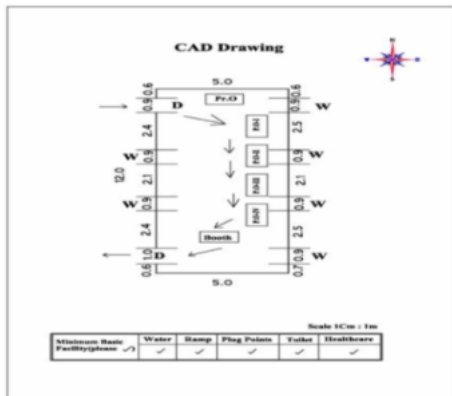

Google Map View

Polling Station Building Front View

Polling Station Front View

Cad View

Key MAP View

1 பெயர் : கந்தசாமி - தந்தையின் பெயர்: சென்னியப்பன் - வீட்டு எண் : 1 வயது : 83 பாலினம் : ஆண் Photo is available	WOU0492132	2 பெயர் : சென்னியம்மாள் - கணவர் பெயர்: ஐய்யாவு - வீட்டு எண் : 1 வயது : 83 பாலினம் : பெண் Photo is available	WOU0492538	3 பெயர் : காளியம்மாள் - கணவர் பெயர்: கந்தசாமி - வீட்டு எண் : 1 வயது : 73 பாலினம் : பெண் Photo is available	WOU0492124
4 பெயர் : பழனிச்சாமி - தந்தையின் பெயர்: கருப்பண்ணன் - வீட்டு எண் : 1 வயது : 59 பாலினம் : ஆண் Photo is available	WOU0492462	5 பெயர் : காளியம்மாள் - தந்தையின் பெயர்: சுப்பிரமணி - வீட்டு எண் : 1 வயது : 58 பாலினம் : பெண் Photo is available	WOU0492488	6 பெயர் : சென்னியப்பன் - தந்தையின் பெயர்: பழனிச்சாமி - வீட்டு எண் : 1 வயது : 58 பாலினம் : ஆண் Photo is available	WOU0492413
7 பெயர் : கருப்பாத்தாள் - கணவர் பெயர்: சென்னியப்பன் - வீட்டு எண் : 1 வயது : 53 பாலினம் : பெண் Photo is available	WOU0492421	8 பெயர் : பழனிச்சாமி - தந்தையின் பெயர்: பொன்னுச்சாமி - வீட்டு எண் : 1 வயது : 52 பாலினம் : ஆண் Photo is available	WOU0492496	9 பெயர் : ராஜாமணி - கணவர் பெயர்: பழனிச்சாமி - வீட்டு எண் : 1 வயது : 49 பாலினம் : பெண் Photo is available	WOU0492504
10 பெயர் : சித்ரா - கணவர் பெயர்: சுப்பிரமணி - வீட்டு எண் : 1 வயது : 32 பாலினம் : பெண் Photo is available	WOU0603209	11 பெயர் : சுப்பிரமணி - தந்தையின் பெயர்: சென்னியப்பன் - வீட்டு எண் : 1E வயது : 76 பாலினம் : ஆண் Photo is available	WOU0242875	12 பெயர் : மாலதி - கணவர் பெயர்: விஜயகுமார் - வீட்டு எண் : 1E வயது : 42 பாலினம் : பெண் Photo is available	WOU0243345
13 பெயர் : வேலுச்சாமி - தந்தையின் பெயர்: சுப்பிரமணியம் - வீட்டு எண் : 1E வயது : 41 பாலினம் : ஆண் Photo is available	WOU0243683	14 பெயர் : தங்கமணி - கணவர் பெயர்: கணேசன் - வீட்டு எண் : 1E வயது : 38 பாலினம் : பெண் Photo is available	WOU0243733	15 பெயர் : மருதாசலம் - தந்தையின் பெயர்: கன்னியப்பன் - வீட்டு எண் : 1E வயது : 37 பாலினம் : ஆண் Photo is available	WOU0681171
16 பெயர் : சாந்தி - கணவர் பெயர்: பழனிச்சாமி - வீட்டு எண் : 2-4 வயது : 48 பாலினம் : பெண் Photo is available	WOU0603324	17 பெயர் : தாரிகா தந்தையின் பெயர்: அய்யாசாமி வீட்டு எண் : 2/11 வயது : 21 பாலினம் : ஆண் Photo is available	WOU2172864	18 பெயர் : மதிவாணன் - தந்தையின் பெயர்: ஜோதியப்பன் - வீட்டு எண் : 2-13 வயது : 28 பாலினம் : ஆண் Photo is available	WOU0908111
19 பெயர் : மஞ்சரேகா தந்தையின் பெயர்: ஜோதியப்பன் வீட்டு எண் : 2/13 வயது : 24 பாலினம் : பெண் Photo is available	WOU2127553	20 பெயர் : தங்கமணி - கணவர் பெயர்: சென்னியப்பன் - வீட்டு எண் : 2-14 வயது : 42 பாலினம் : பெண் Photo is available	WOU0243352	21 பெயர் : சுப்பாயாள் - கணவர் பெயர்: சுப்பிரமணி - வீட்டு எண் : 2-18 வயது : 68 பாலினம் : பெண் Photo is available	WOU0492249
22 பெயர் : தவமணி - தந்தையின் பெயர்: சுப்பிரமணி - வீட்டு எண் : 2-18 வயது : 36 பாலினம் : பெண் Photo is available	WOU0492256	23 பெயர் : லோகநாதன் - தந்தையின் பெயர்: குழந்தைசாமி - வீட்டு எண் : 2-20 வயது : 39 பாலினம் : ஆண் Photo is available	WOU0908228	24 பெயர் : சுந்திரி - கணவர் பெயர்: லோகநாதன் - வீட்டு எண் : 2-20 வயது : 34 பாலினம் : பெண் Photo is available	WOU0908269
25 பெயர் : பெரியசாமி - தந்தையின் பெயர்: சென்னியப்பன் - வீட்டு எண் : 2-23 வயது : 41 பாலினம் : ஆண் Photo is available	WOU0116772	26 பெயர் : சத்யா - கணவர் பெயர்: பெரியசாமி - வீட்டு எண் : 2-23 வயது : 33 பாலினம் : பெண் Photo is available	WOU0849323	S 27 பெயர் : சங்கீதா - தந்தையின் பெயர்: சென்னியப்பன் - வீட்டு எண் : 2-23 வயது : 30 பாலினம் : பெண் DELETED Photo is available	WOU0849315
28 பெயர் : பூங்கொடி - கணவர் பெயர்: வேலுசாமி - வீட்டு எண் : 2-24 வயது : 41 பாலினம் : பெண் Photo is available	WOU0116756	29 பெயர் : தேவி - கணவர் பெயர்: நந்தகுமார் - வீட்டு எண் : 2-24 வயது : 35 பாலினம் : பெண் Photo is available	WOU0791400	30 பெயர் : தனபாக்கியம்மோ கணவர் பெயர்: கவியரசன் வே வீட்டு எண் : 2/24,பெரியகாட்டுவலவு,கருமஞ்சிறை வயது : 19 பாலினம் : பெண் Photo is available	WOU2258234