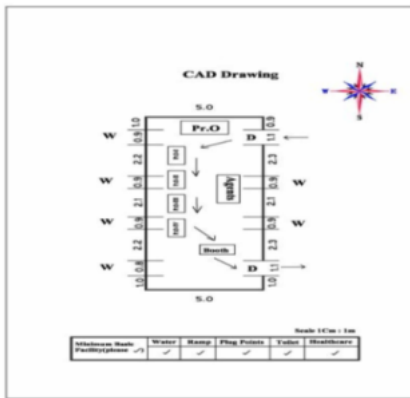

Google Map View

Polling Station Building Front View

Polling Station Front View

Cad View

Key MAP View

1 பெயர் : வட்சுமணன் தந்தையின் பெயர்: மாரிச்சாமி வீட்டு எண் : 1 வயது : 56 பாலினம் : ஆண் Photo is available	WOU1103373	2 பெயர் : சந்திரசேகரன் - தந்தையின் பெயர்: குப்புச்சாமி - வீட்டு எண் : 1 வயது : 43 பாலினம் : ஆண் Photo is available	FQT2822013	3 பெயர் : ராஜேந்திரன் பா தந்தையின் பெயர்: பாலசுப்பிரமணியம் வீட்டு எண் : 1/40 வயது : 45 பாலினம் : ஆண் Photo is available	WOU2286458
4 பெயர் : கவிதா ரா கணவர் பெயர்: ராஜேந்திரன் வீட்டு எண் : 1/40 வயது : 44 பாலினம் : பெண் Photo is available	WOU2286474	5 பெயர் : சி ஜெ ஜெயபுரீ தந்தையின் பெயர்: ஜெயக்குமார் வீட்டு எண் : 1/101டி வயது : 23 பாலினம் : பெண் Photo is available	WOU2303907	6 பெயர் : பிரவீன் ஸீகர் தந்தையின் பெயர்: சேகர் - வீட்டு எண் : 1/174ஏ வயது : 32 பாலினம் : ஆண் Photo is available	ZWY0534206
7 பெயர் : தங்கவேல் மு தந்தையின் பெயர்: முத்துச்சாமி வீட்டு எண் : 1/391 வயது : 44 பாலினம் : ஆண் Photo is available	WOU2302040	8 பெயர் : மஞ்சளா - கணவர் பெயர்: தங்கவேல் வீட்டு எண் : 1E வயது : 37 பாலினம் : பெண் Photo is available	WOU0244319	9 பெயர் : பொன்னம்மாள் - கணவர் பெயர்: அம்மாசை - வீட்டு எண் : 2 வயது : 79 பாலினம் : பெண் Photo is available	FQT4001129
10 பெயர் : கருப்புச்சாமி - தந்தையின் பெயர்: அம்மாசை - வீட்டு எண் : 2 வயது : 50 பாலினம் : ஆண் Photo is available	FQT4001137	11 பெயர் : தங்கமணி - கணவர் பெயர்: கருப்புச்சாமி - வீட்டு எண் : 2 வயது : 48 பாலினம் : பெண் Photo is available	FQT3504503	12 பெயர் : அண்ணாத்துரை - தந்தையின் பெயர்: அம்மாசை - வீட்டு எண் : 2 வயது : 44 பாலினம் : ஆண் Photo is available	FQT2821767
13 பெயர் : ஜோதிமணி - கணவர் பெயர்: அண்ணாத்துரை - வீட்டு எண் : 2 வயது : 41 பாலினம் : பெண் Photo is available	FQT3504511	14 பெயர் : கவிதா செ - தந்தையின் பெயர்: செல்வராஜ் - வீட்டு எண் : 2-27 வயது : 27 பாலினம் : பெண் Photo is available	WOU1016260	15 பெயர் : செல்வி - கணவர் பெயர்: சுப்பிரமணி - வீட்டு எண் : 2-32 வயது : 63 பாலினம் : பெண் Photo is available	WOU0117002
16 பெயர் : பழனிமாமாள் கணவர் பெயர்: சந்திரசேகரன் வீட்டு எண் : 2/84 வயது : 34 பாலினம் : பெண் Photo is available	WOU1149848	17 பெயர் : மணிகண்டன் - தந்தையின் பெயர்: ராஜேந்திரன் - வீட்டு எண் : 2/175 பி வயது : 35 பாலினம் : ஆண் Photo is available	SMP0862722	18 பெயர் : தாமரை கணவர் பெயர்: விஜயகுமார் வீட்டு எண் : 2/193 வயது : 24 பாலினம் : பெண் Photo is available	WOU2154151
S 19 பெயர் : அம்பிகா தந்தையின் பெயர்: பெருமாள் வீட்டு எண் : 2/20 வயது : 21 பாலினம் : பெண் Photo is available	WOU2166346	S 20 பெயர் : மோகன் குமார் தந்தையின் பெயர்: பெருமாள் வீட்டு எண் : 2/20 வயது : 19 பாலினம் : ஆண் Photo is available	WOU2301927	S 21 பெயர் : பெருமாள் - தந்தையின் பெயர்: அம்மாசை - வீட்டு எண் : 2/22 வயது : 27 பாலினம் : ஆண் Photo is available	IVZ1002310
S 22 பெயர் : மதுமிதரா கணவர் பெயர்: பெருமாள் வீட்டு எண் : 2/22 வயது : 21 பாலினம் : பெண் Photo is available	WOU2291391	23 பெயர் : முத்துலட்சுமி - தந்தையின் பெயர்: கருப்பன் - வீட்டு எண் : 2/229 வயது : 27 பாலினம் : பெண் Photo is available	IVZ1017672	24 பெயர் : ரவிக்குமார் க தந்தையின் பெயர்: கருப்பசாமி வீட்டு எண் : 2/229 வயது : 24 பாலினம் : ஆண் Photo is available	WOU2294973
S 25 பெயர் : புவனேஸ்வரி கணவர் பெயர்: ராமச்சந்திரன் வீட்டு எண் : 2/233 வயது : 24 பாலினம் : பெண் Photo is available	WOU2238145	26 பெயர் : சந்திரன் த தந்தையின் பெயர்: தங்கவேலு வீட்டு எண் : 2/248/1 வயது : 24 பாலினம் : ஆண் Photo is available	WOU2167161	S 27 பெயர் : தேவராஜ் தந்தையின் பெயர்: பழனிச்சாமி வீட்டு எண் : 2/284 வயது : 23 பாலினம் : ஆண் Photo is available	WOU2303980
28 பெயர் : ஜைலெஜா தந்தையின் பெயர்: ஸ்ரீநிவாஸ் வி வீட்டு எண் : 2/284 வயது : 19 பாலினம் : பெண் Photo is available	WOU2254654	29 பெயர் : ஜெகதீஸ்வரி கணவர் பெயர்: முருகன் வீட்டு எண் : 2/284டி வயது : 47 பாலினம் : பெண் Photo is available	FNQ3199668	30 பெயர் : கவின தந்தையின் பெயர்: தந்தை முருகன் வீட்டு எண் : 2/284 பி வயது : 22 பாலினம் : ஆண் Photo is available	WOU2239879