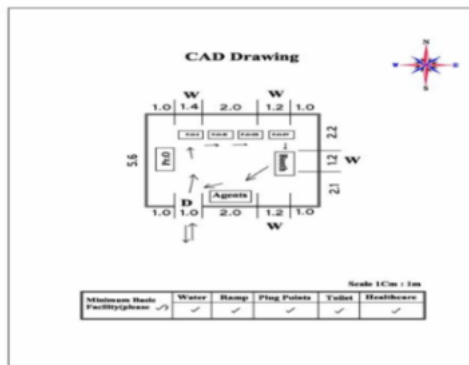

Google Map View

Polling Station Building Front View

Polling Station Front View

Cad View

Key MAP View

சட்டமன்றத் தொகுதியின் எண் மற்றும் பெயர் : 103-பெருந்துறை
பிரிவு எண் மற்றும் பெயர் 1-வெள்ளிரவெளி (வ.கி) மற்றும் (ஊ) வார்டு1, பாப்பாவலசு தேவனம்பாளையம்