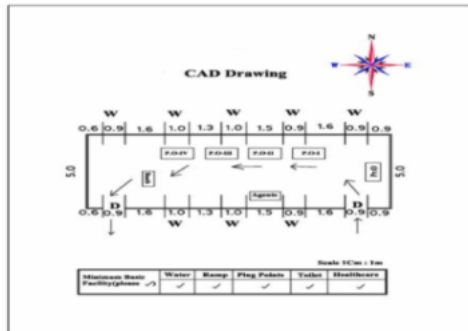

Google Map View

Polling Station Building Front View

Polling Station Front View

Cad View

Key MAP View

1	WOU0404384	பெயர் : சந்திரசேகர் - தந்தையின் பெயர்: சஸ்வரன் - வீட்டு எண் : 1 வயது : 54 பாலினம் : ஆண்	Photo is available	2	WOU0404418	பெயர் : செந்தில்குமார் - கணவர் பெயர்: மூர்த்தி - வீட்டு எண் : 1 வயது : 45 பாலினம் : பெண்	Photo is available	3	WOU0036202	பெயர் : முரசி - தந்தையின் பெயர்: சுப்பிரமணியன் - வீட்டு எண் : 1 வயது : 36 பாலினம் : ஆண்	Photo is available
4	WOU1017029	பெயர் : சத்யா - கணவர் பெயர்: ரகு - வீட்டு எண் : 1-60A வயது : 34 பாலினம் : பெண்	Photo is available	5	WOU1104413	பெயர் : மோகனசெல்வக்குமார் தந்தையின் பெயர்: ராஜன் வீட்டு எண் : 1/79 வயது : 25 பாலினம் : ஆண்	Photo is available	6	WOU0497446	பெயர் : சக்திவேல் - தந்தையின் பெயர்: மாரிமுத்து - வீட்டு எண் : 1-117 வயது : 40 பாலினம் : ஆண்	Photo is available
7	WOU1017037	பெயர் : மீனாட்சி - தந்தையின் பெயர்: சக்திவேல் - வீட்டு எண் : 1-117 வயது : 28 பாலினம் : பெண்	Photo is available	8	WOU0497503	பெயர் : தங்கவேல் - தந்தையின் பெயர்: கொமரசாமி - வீட்டு எண் : 1-243 வயது : 68 பாலினம் : ஆண்	Photo is available	9	WOU0497529	பெயர் : மேகலா - தந்தையின் பெயர்: தங்கவேல் - வீட்டு எண் : 1-243 வயது : 33 பாலினம் : பெண்	Photo is available
10	WOU0404129	பெயர் : பாலசந்தர் - தந்தையின் பெயர்: லோகநாதன் - வீட்டு எண் : 1/344-இஸ்ட் வயது : 35 பாலினம் : ஆண்	Photo is available	11	WOU0036871	பெயர் : கேசவன் - தந்தையின் பெயர்: ஆறுமுகம் - வீட்டு எண் : 1E வயது : 53 பாலினம் : ஆண்	Photo is available	12	WOU2190825	பெயர் : வனிதாமணி தந்தையின் பெயர்: பிரகாஷ் வீட்டு எண் : 2/173 வயது : 28 பாலினம் : பெண்	Photo is available
13	WOU1016864	பெயர் : தேன்மொழி - கணவர் பெயர்: கோகுல்நாத் - வீட்டு எண் : 2-175 வயது : 29 பாலினம் : பெண்	Photo is available	14	FQT3955747	பெயர் : அன்னபூரணி - கணவர் பெயர்: மணி - வீட்டு எண் : 3 வயது : 74 பாலினம் : பெண்	Photo is available	15	WOU1525419	பெயர் : மாரியப்பன் - தந்தையின் பெயர்: பழனிச்சாமி - வீட்டு எண் : 3 வயது : 56 பாலினம் : ஆண்	Photo is available
16	WOU1525427	பெயர் : சந்திரா - கணவர் பெயர்: மாரியப்பன் - வீட்டு எண் : 3 வயது : 53 பாலினம் : பெண்	Photo is available	17	FQT1424175	பெயர் : ராதாமணி - கணவர் பெயர்: சிவக்குமார் - வீட்டு எண் : 3-54 வயது : 53 பாலினம் : பெண்	Photo is available	18	FQT1424183	பெயர் : சிவக்குமார் - தந்தையின் பெயர்: ராமசாமி கவுண்டர் - வீட்டு எண் : 3-54 வயது : 49 பாலினம் : ஆண்	Photo is available
19	WOU2226298	பெயர் : பிரித்திகா தாயின் பெயர்: நிர்மலாதேவி வீட்டு எண் : 3/55 வயது : 20 பாலினம் : பெண்	Photo is available	20	FQT1424555	பெயர் : ஜெயமணி - கணவர் பெயர்: அய்யாவு - வீட்டு எண் : 3/92 வயது : 50 பாலினம் : பெண்	Photo is available	21	WOU0404392	பெயர் : குமார் - தந்தையின் பெயர்: பெருமாள் - வீட்டு எண் : 3-114 வயது : 35 பாலினம் : ஆண்	Photo is available
22	WOU0404467	பெயர் : ருக்குமணி - கணவர் பெயர்: செல்வராஜ் - வீட்டு எண் : 3-140 வயது : 46 பாலினம் : பெண்	Photo is available	23	WOU0404426	பெயர் : வனிதா - கணவர் பெயர்: சந்திர சேகர் - வீட்டு எண் : 3-148 வயது : 46 பாலினம் : பெண்	Photo is available	24	FQT3268752	பெயர் : சித்ரா - கணவர் பெயர்: ரங்கசாமி - வீட்டு எண் : 3-198 வயது : 48 பாலினம் : பெண்	Photo is available
25	WOU2311231	பெயர் : பிரிந்திபா ப தந்தையின் பெயர்: பழனிவேலு மு வீட்டு எண் : 3/260 வயது : 20 பாலினம் : பெண்	Photo is available	26	WOU0688389	பெயர் : வேலுச்சாமி - தந்தையின் பெயர்: வெங்கிடுசாமி - வீட்டு எண் : 3-261 வயது : 39 பாலினம் : ஆண்	Photo is available	27	WOU0404434	பெயர் : கௌதமன் - தந்தையின் பெயர்: நடராஜ் - வீட்டு எண் : 3-273 வயது : 33 பாலினம் : ஆண்	Photo is available
28	WOU0497438	பெயர் : குருசாமி - தந்தையின் பெயர்: பழனிச்சாமி - வீட்டு எண் : 3-321 வயது : 52 பாலினம் : ஆண்	Photo is available	29	WOU0497354	பெயர் : கோமதி - கணவர் பெயர்: குருசாமி - வீட்டு எண் : 3-321 வயது : 44 பாலினம் : பெண்	Photo is available	30	WOU0988071	பெயர் : கிருத்திகா - கணவர் பெயர்: முத்துக்குமார் - வீட்டு எண் : 3-326 வயது : 29 பாலினம் : பெண்	Photo is available