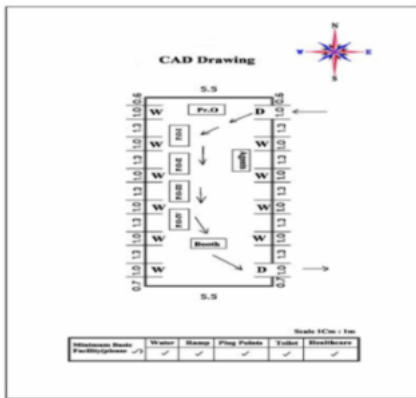

Google Map View

Polling Station Building Front View

Polling Station Front View

Cad View

Key MAP View

1 பெயர் : வினோத் தந்தையின் பெயர்: ஏசுபாதம் வீட்டு எண் : 000 வயது : 36 பாலினம் : ஆண் Photo is available	WOU1932219	2 பெயர் : சுகண்பா கணவர் பெயர்: வினோத் வீட்டு எண் : 000 வயது : 33 பாலினம் : பெண் Photo is available	WOU1932136	3 பெயர் : ஏசுபாதம் - தந்தையின் பெயர்: எசேக்கேல் - வீட்டு எண் : 1 வயது : 68 பாலினம் : ஆண் Photo is available	WOU0247908
4 பெயர் : ஏசும்மாள் - கணவர் பெயர்: ஏசுபாதம் - வீட்டு எண் : 1 வயது : 59 பாலினம் : பெண் Photo is available	WOU0247817	5 பெயர் : தனபாக்கியம் - கணவர் பெயர்: தர்மன் - வீட்டு எண் : 1 வயது : 55 பாலினம் : பெண் Photo is available	WOU0910398	6 பெயர் : ரவிக்குமார் - தந்தையின் பெயர்: பாக்கியநாதன் - வீட்டு எண் : 1 வயது : 51 பாலினம் : ஆண் Photo is available	WOU0793687
7 பெயர் : ஏசும்மாள் - கணவர் பெயர்: ஜோசுவா - வீட்டு எண் : 1 வயது : 43 பாலினம் : பெண் Photo is available	WOU0793612	8 பெயர் : குணசேகரன் - தந்தையின் பெயர்: தர்மன் - வீட்டு எண் : 1 வயது : 42 பாலினம் : ஆண் Photo is available	WOU0910554	9 பெயர் : சாலமோன் - தந்தையின் பெயர்: ஏசுபாதம் - வீட்டு எண் : 1 வயது : 40 பாலினம் : ஆண் Photo is available	WOU0247742
10 பெயர் : கெத்சியாள் - தந்தையின் பெயர்: ஏசுபாதம் - வீட்டு எண் : 1 வயது : 36 பாலினம் : பெண் Photo is available	WOU0247890	11 பெயர் : ஜாய் ஆண்டனி - தந்தையின் பெயர்: ஏசையன் - வீட்டு எண் : 1 வயது : 31 பாலினம் : ஆண் Photo is available	WOU0793661	12 பெயர் : மெர்லின் - தந்தையின் பெயர்: ஏசையன் - வீட்டு எண் : 1 வயது : 29 பாலினம் : பெண் Photo is available	WOU0793638
13 பெயர் : எஸ்தர்பேபி ஜா தந்தையின் பெயர்: ஜான் - வீட்டு எண் : 1 வயது : 28 பாலினம் : பெண் Photo is available	WOU0962464	14 பெயர் : தங்கமணி - கணவர் பெயர்: முருகேசன் - வீட்டு எண் : 1-2 வயது : 41 பாலினம் : பெண் Photo is available	FQT3750908	15 பெயர் : எபினைசர் - தந்தையின் பெயர்: சாலமோன்ராஜ் வீட்டு எண் : 1-3 வயது : 33 பாலினம் : ஆண் Photo is available	WOU0319319
16 பெயர் : லில்லி ஜெசிமா கணவர் பெயர்: எபினைசர் வீட்டு எண் : 1/3 வயது : 31 பாலினம் : பெண் Photo is available	WOU1996875	17 பெயர் : ரவி - தந்தையின் பெயர்: குழந்தைவேல் - வீட்டு எண் : 1-4A வயது : 54 பாலினம் : ஆண் Photo is available	WOU0497677	18 பெயர் : அற்புதம் - கணவர் பெயர்: ரவி - வீட்டு எண் : 1-4A வயது : 53 பாலினம் : பெண் Photo is available	WOU1534544
19 பெயர் : விஜயசித்ரா - கணவர் பெயர்: ஜெயச்சந்திரன் - வீட்டு எண் : 1-5 வயது : 59 பாலினம் : பெண் Photo is available	WOU0793711	20 பெயர் : உமா - கணவர் பெயர்: குபேரன் - வீட்டு எண் : 1-5 வயது : 49 பாலினம் : பெண் Photo is available	WOU0319236	21 பெயர் : சந்தியா - தந்தையின் பெயர்: ஜெயச்சந்திரன் - வீட்டு எண் : 1-5 வயது : 28 பாலினம் : பெண் Photo is available	WOU0793703
22 பெயர் : ஜார்ஜ்மில்லர் - தந்தையின் பெயர்: ஆல்பர்ட் - வீட்டு எண் : 1-5 வயது : 28 பாலினம் : ஆண் Photo is available	WOU1017391	23 பெயர் : ஜெஸ்பியா - தந்தையின் பெயர்: ஆல்பர்ட் - வீட்டு எண் : 1-5 வயது : 27 பாலினம் : பெண் Photo is available	WOU1017466	24 பெயர் : சினேகா தந்தையின் பெயர்: ஆல்பர்ட் வீட்டு எண் : 1-5 வயது : 26 பாலினம் : பெண் Photo is available	WOU1068451
25 பெயர் : வருண்குமார் தந்தையின் பெயர்: குபேரன் வீட்டு எண் : 1/5 வயது : 25 பாலினம் : ஆண் Photo is available	WOU1104579	26 பெயர் : அனிட்டா - கணவர் பெயர்: மணி - வீட்டு எண் : 1-5A வயது : 42 பாலினம் : பெண் Photo is available	WOU0684035	27 பெயர் : பிரியங்கா கணவர் பெயர்: நவீன்பிரசாத் வீட்டு எண் : 1/6 வயது : 33 பாலினம் : பெண் Photo is available	WOU2104529
28 பெயர் : தினேஷ் தந்தையின் பெயர்: ஜெயபால் வீட்டு எண் : 1-11 வயது : 27 பாலினம் : ஆண் Photo is available	WOU1104678	29 பெயர் : பிரனேஷ்குமார் தந்தையின் பெயர்: ஜெயபால் வீட்டு எண் : 1/11 வயது : 25 பாலினம் : ஆண் Photo is available	WOU1932128	30 பெயர் : ஆசியா கணவர் பெயர்: சையத்முகைதீன் வீட்டு எண் : 1/15 வயது : 62 பாலினம் : பெண் Photo is available	WOU1932052