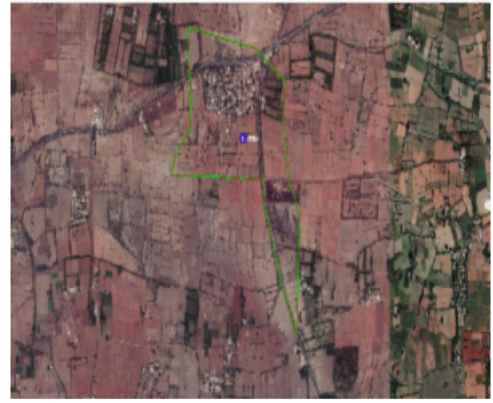

Google Map View