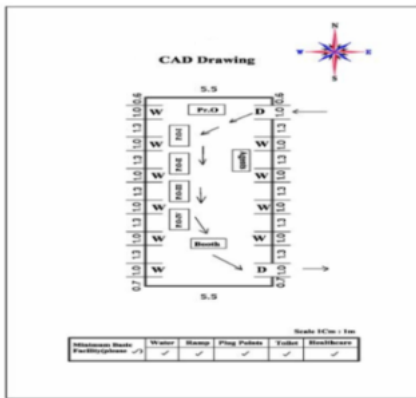

Google Map View

Polling Station Building Front View

Polling Station Front View

Cad View

Key MAP View

1	WOU0793588	பெயர் : மோகனம்மாள் - கணவர் பெயர்: தங்கமணி - வீட்டு எண் : 1 வயது : 47 பாலினம் : பெண்	Photo is available	2	WOU0247981	பெயர் : ஏஞ்சலின் - தந்தையின் பெயர்: ஏசையன் - வீட்டு எண் : 1 வயது : 34 பாலினம் : பெண்	Photo is available	3	WOU0793570	பெயர் : கோகிலா - தந்தையின் பெயர்: தங்கமணி - வீட்டு எண் : 1 வயது : 30 பாலினம் : பெண்	Photo is available
4	WOU1052752	பெயர் : நிர்மலா - கணவர் பெயர்: பிரபுகுமார் - வீட்டு எண் : 1-14 வயது : 44 பாலினம் : பெண்	Photo is available	5	WOU0161042	பெயர் : அசோக்குமார் - தந்தையின் பெயர்: செல்வராஜ் - வீட்டு எண் : 1-29 வயது : 36 பாலினம் : ஆண்	Photo is available	6	WOU0404723	பெயர் : சாந்தி - தாயின் பெயர்: சின்னம்மாள் - வீட்டு எண் : 1-32 வயது : 57 பாலினம் : பெண்	Photo is available
7	WOU0684183	பெயர் : ரேவதி - கணவர் பெயர்: அசோக்குமார் - வீட்டு எண் : 1-39 வயது : 41 பாலினம் : பெண்	Photo is available	8	WOU0646463	பெயர் : தேவகிருபை - தாயின் பெயர்: கண்ணம்மாள் - வீட்டு எண் : 1-47 வயது : 74 பாலினம் : பெண்	Photo is available	9	WOU0684167	பெயர் : கந்தசாமி - தந்தையின் பெயர்: கருப்பணசாமி - வீட்டு எண் : 1-50 வயது : 70 பாலினம் : ஆண்	Photo is available
10	WOU0606731	பெயர் : சுகந்தி - கணவர் பெயர்: ராஜேந்திரன் - வீட்டு எண் : 1-62 வயது : 47 பாலினம் : பெண்	Photo is available	11	WOU0374363	பெயர் : அசோக் குமார் - தந்தையின் பெயர்: தங்கதுரை - வீட்டு எண் : 1-71 வயது : 33 பாலினம் : ஆண்	Photo is available	12	WOU0910562	பெயர் : சம்பா - கணவர் பெயர்: தர்மராஜ் - வீட்டு எண் : 1-76 வயது : 36 பாலினம் : பெண்	Photo is available
13	WOU0684282	பெயர் : இராஜா - தந்தையின் பெயர்: ராஜேந்திரன் - வீட்டு எண் : 1-97 வயது : 35 பாலினம் : ஆண்	Photo is available	14	WOU1052760	பெயர் : பிரியங்கா - கணவர் பெயர்: பீட்டர் - வீட்டு எண் : 1-109 வயது : 36 பாலினம் : பெண்	Photo is available	15	WOU1017318	பெயர் : சரண்யா - கணவர் பெயர்: கருப்பணசாமி - வீட்டு எண் : 1-132 வயது : 36 பாலினம் : பெண்	Photo is available
16	WOU0684290	பெயர் : பரமேஸ் - தந்தையின் பெயர்: முத்துசாமி - வீட்டு எண் : 1-202 வயது : 30 பாலினம் : ஆண்	Photo is available	17	WOU1136845	பெயர் : சித்ரா கணவர் பெயர்: சுப்பிரமணியம் வீட்டு எண் : 1/213 வயது : 25 பாலினம் : பெண்	Photo is available	18	WOU0988378	பெயர் : ரத்தினம்மாள் - கணவர் பெயர்: பொன்னுசாமி - வீட்டு எண் : 1-214 வயது : 60 பாலினம் : பெண்	Photo is available
19	FQT3956406	பெயர் : அமீர்பாஷா - தந்தையின் பெயர்: மக்பூல் - வீட்டு எண் : 1-280 வயது : 42 பாலினம் : ஆண்	Photo is available	20	WOU0497552	பெயர் : ஜெமீலா - கணவர் பெயர்: அமீர்பாஷா - வீட்டு எண் : 1-280 வயது : 39 பாலினம் : பெண்	Photo is available	21	WOU2201127	பெயர் : இளவரசு தந்தையின் பெயர்: ரவிசந்திரன் வீட்டு எண் : 1/729 வயது : 20 பாலினம் : ஆண்	Photo is available
22	FQT3956331	பெயர் : பழனிவேல்குமார் - தந்தையின் பெயர்: விஜயன் - வீட்டு எண் : 1-A வயது : 40 பாலினம் : ஆண்	Photo is available	23	WOU0793653	பெயர் : குமார் - தந்தையின் பெயர்: சுப்பிரமணியம் - வீட்டு எண் : 2 வயது : 29 பாலினம் : ஆண்	Photo is available	24	WOU0962373	பெயர் : நமசிவாயம் - தந்தையின் பெயர்: மோகனசுந்தரம் - வீட்டு எண் : 2 வயது : 29 பாலினம் : ஆண்	Photo is available
25	WOU0962381	பெயர் : மோனிகா - தந்தையின் பெயர்: தியாகராஜன் - வீட்டு எண் : 2 வயது : 29 பாலினம் : பெண்	Photo is available	26	WOU0910372	பெயர் : கோகுல் - தந்தையின் பெயர்: சுப்பிரமணியம் - வீட்டு எண் : 2 வயது : 29 பாலினம் : ஆண்	Photo is available	27	WOU0910380	பெயர் : நவீன்குமார் - தந்தையின் பெயர்: வேலுமணி - வீட்டு எண் : 2 வயது : 28 பாலினம் : ஆண்	Photo is available
28	WOU0988329	பெயர் : சமதி - கணவர் பெயர்: செல்வராஜ் - வீட்டு எண் : 2-3 வயது : 31 பாலினம் : பெண்	Photo is available	29	WOU0988287	பெயர் : நிபோதியாள் - கணவர் பெயர்: மணிகண்டன் - வீட்டு எண் : 2-3 வயது : 29 பாலினம் : பெண்	Photo is available	30	WOU1017219	பெயர் : ஆறுமுகம் - தந்தையின் பெயர்: சித்தன் - வீட்டு எண் : 2-4 வயது : 66 பாலினம் : ஆண்	Photo is available