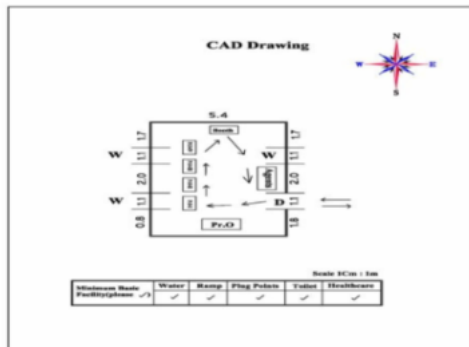

Google Map View

Polling Station Building Front View

Polling Station Front View

Cad View

Key MAP View

சட்டமன்றத் தொகுதியின் எண் மற்றும் பெயர் : 103-பெருந்துறை பிரிவு எண் மற்றும் பெயர் 1-கூனம்பட்டி (வ.கி) மற்றும் (ஆ), ஓடைக்காடு வார்டு 2