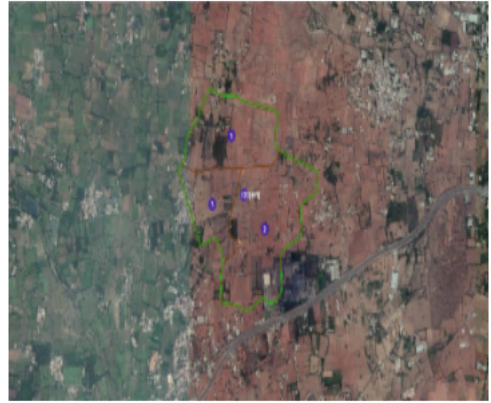

3. வாக்குச் சாவடியின் விவரங்கள்

வாக்குச் சாவடியின் எண் மற்றும் பெயர் : 140 - ஊராட்சி ஒன்றிய ஆரம்பப்பள்ளி கூனம்பட்டி638056, தெற்கு பார்த்த ஓட்டுவில்லை கட்டிடம் வாக்குச் சாவடியின் முகவரி : ஊராட்சி ஒன்றிய ஆரம்பப்பள்ளி, கூனம்பட்டி-638056	வாக்குச் சாவடியின் வகைப்பாடு (ஆண்/பெண்/பொது)	பொது
	துணை வாக்குச் சாவடிகளின் எண்ணிக்கை :	0

Google Map View

Polling Station Building Front View

Polling Station Front View

Cad View

Key MAP View

சட்டமன்றத் தொகுதியின் எண் மற்றும் பெயர் : 103-பெருந்துறை பிரிவு எண் மற்றும் பெயர் 1-கூனம்பட்டி (வ.கி) மற்றும் (ஆ), ஓடைக்காடு வார்டு 2