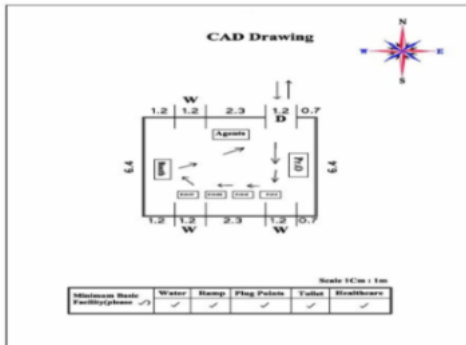

Google Map View

Polling Station Building Front View

Polling Station Front View

Cad View

Key MAP View

1 பெயர் : வேலுமணி கணவர் பெயர்: ரவிசந்தரன் வீட்டு எண் : 0 வயது : 33 பாலினம் : பெண் Photo is available	WOU2064574	2 பெயர் : விஜயா - கணவர் பெயர்: நாகராஜ் - வீட்டு எண் : 1 வயது : 56 பாலினம் : பெண் Photo is available	WOU0203471	3 பெயர் : தமிழ்ச்செல்வன் தந்தையின் பெயர்: செல்வராஜ் வீட்டு எண் : 1 வயது : 27 பாலினம் : ஆண் Photo is available	WOU1107218
4 பெயர் : சரசம்மாள் - கணவர் பெயர்: சுப்பிரமணி - வீட்டு எண் : 1-15 வயது : 71 பாலினம் : பெண் Photo is available	WOU0914143	5 பெயர் : துளசிமணி - கணவர் பெயர்: குப்புராஜ் - வீட்டு எண் : 1-15 வயது : 42 பாலினம் : பெண் Photo is available	WOU0253112	6 பெயர் : ஸ்ரீகண்ணன் - தந்தையின் பெயர்: விஸ்வநாதன் - வீட்டு எண் : 1-246 வயது : 27 பாலினம் : ஆண் Photo is available	WOU1020122
7 பெயர் : பெருமாள் - தந்தையின் பெயர்: முருகன் - வீட்டு எண் : 1E வயது : 33 பாலினம் : ஆண் Photo is available	WOU0749572	8 பெயர் : நாகேந்திரன் - தந்தையின் பெயர்: முருகன் - வீட்டு எண் : 1E வயது : 31 பாலினம் : ஆண் Photo is available	WOU0749580	9 பெயர் : ராக்கம்மாள் - கணவர் பெயர்: ராமசாமி - வீட்டு எண் : 2 வயது : 78 பாலினம் : பெண் Photo is available	WOU1577980
10 பெயர் : பொன்னுசாமி தந்தையின் பெயர்: கோவிந்தன் - வீட்டு எண் : 2 வயது : 44 பாலினம் : ஆண் Photo is available	WOU0203596	11 பெயர் : ராஜேஸ்வரி - கணவர் பெயர்: முருகன் - வீட்டு எண் : 2-429 வயது : 52 பாலினம் : பெண் Photo is available	WOU0423517	12 பெயர் : நித்தியானந்தன் - தந்தையின் பெயர்: முருகன் - வீட்டு எண் : 2-429 வயது : 35 பாலினம் : ஆண் Photo is available	WOU0423533
13 பெயர் : கார்த்திக் - தந்தையின் பெயர்: முருகன் - வீட்டு எண் : 2-429 வயது : 33 பாலினம் : ஆண் Photo is available	WOU0423525	14 பெயர் : ராதிகா கணவர் பெயர்: வெங்கடாசலம் வீட்டு எண் : 2/616 வயது : 45 பாலினம் : பெண் Photo is available	WOU2171999	15 பெயர் : பார்வதி - கணவர் பெயர்: ரவிச்சந்திரன் - வீட்டு எண் : 3 வயது : 55 பாலினம் : பெண் Photo is available	FQT1812569
16 பெயர் : மோகன் - தந்தையின் பெயர்: சாமிநாதன் - வீட்டு எண் : 3-9 வயது : 39 பாலினம் : ஆண் Photo is available	WOU1020031	17 பெயர் : வணிதா - கணவர் பெயர்: மோகன் - வீட்டு எண் : 3-9 வயது : 34 பாலினம் : பெண் Photo is available	WOU1020049	S 18 பெயர் : வேல்மணி - தந்தையின் பெயர்: ஈஸ்வரன் - வீட்டு எண் : 3/675 வயது : 30 பாலினம் : பெண் Photo is available	WOU0797290
19 பெயர் : கோவிந்தராஜ் - தந்தையின் பெயர்: கிருஷ்ணன் - வீட்டு எண் : 4 வயது : 43 பாலினம் : ஆண் Photo is available	FQT3203338	20 பெயர் : நடராஜ் - தந்தையின் பெயர்: மஞ்சளா - வீட்டு எண் : 5-18-1 வயது : 27 பாலினம் : ஆண் Photo is available	WOU1020098	21 பெயர் : மணிகண்டன் - தந்தையின் பெயர்: அர்த்தனாரி - வீட்டு எண் : 5-26 வயது : 35 பாலினம் : ஆண் Photo is available	WOU0203612
22 பெயர் : மஞ்சளா - கணவர் பெயர்: பூபதி - வீட்டு எண் : 5-34 வயது : 56 பாலினம் : பெண் Photo is available	WOU0254417	23 பெயர் : யாசின் - தந்தையின் பெயர்: முகமது பாஷா - வீட்டு எண் : 5-34 வயது : 29 பாலினம் : ஆண் Photo is available	WOU0914085	24 பெயர் : திலகம் - கணவர் பெயர்: முருகேஷ் - வீட்டு எண் : 5-94 வயது : 32 பாலினம் : பெண் Photo is available	WOU0853325
25 பெயர் : கௌதம் வா தந்தையின் பெயர்: வசுதேவன் மூ வீட்டு எண் : 5/109,ஆயிக்கவுண்டன்பாளையம் வயது : 21 பாலினம் : ஆண் Photo is available	WOU2233575	26 பெயர் : ரமேஷ் - தந்தையின் பெயர்: மாணிக்கம் - வீட்டு எண் : 6 வயது : 48 பாலினம் : ஆண் Photo is available	WOU0203505	27 பெயர் : மகேஸ்வரி - கணவர் பெயர்: ஈஸ்வரன் - வீட்டு எண் : 7 வயது : 60 பாலினம் : பெண் Photo is available	WOU1578004
28 பெயர் : விசயராஜ் - தந்தையின் பெயர்: பொம்மிசெட்டியார் - வீட்டு எண் : 8 வயது : 61 பாலினம் : ஆண் Photo is available	WOU1578012	29 பெயர் : சரோஜா - கணவர் பெயர்: விசயராஜ் - வீட்டு எண் : 8 வயது : 59 பாலினம் : பெண் Photo is available	WOU1578020	30 பெயர் : பொம்மனன் - தந்தையின் பெயர்: விசயராஜ் - வீட்டு எண் : 8 வயது : 43 பாலினம் : ஆண் Photo is available	FQT3203635