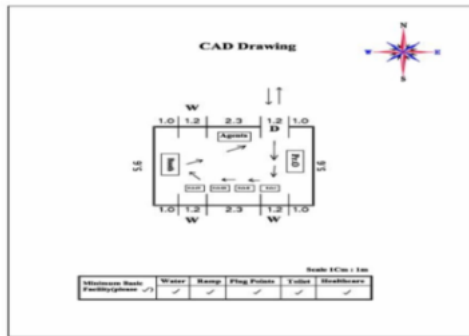

**Google Map View**

**Polling Station Building Front View**

**Polling Station Front View**

**Cad View**

**Key MAP View**

1 பெயர் : துளசியம்மாள் - கணவர் பெயர்: சவுண்டப்பசெட்டியார் - வீட்டு எண் : 1 வயது : 92 பாலினம் : பெண் Photo is available	FQT3203171	2 பெயர் : பூங்கொடி - கணவர் பெயர்: தங்கமணி - வீட்டு எண் : 1 வயது : 35 பாலினம் : பெண் Photo is available	WOU0423673	3 பெயர் : அனிதாபிரியா - தந்தையின் பெயர்: சுப்பிரமணி - வீட்டு எண் : 1 வயது : 29 பாலினம் : பெண் Photo is available	WOU0797621
4 பெயர் : ஆம்ரிஸ்குமார் - தந்தையின் பெயர்: மனோகர் - வீட்டு எண் : 1-2A வயது : 35 பாலினம் : ஆண் Photo is available	WOU0255166	5 பெயர் : கருப்புசாமி - தந்தையின் பெயர்: வேலுச்சாமி - வீட்டு எண் : 1-4 வயது : 53 பாலினம் : ஆண் Photo is available	FQT3204989	6 பெயர் : கீதா - கணவர் பெயர்: தேவேந்திரன் - வீட்டு எண் : 1-4 வயது : 45 பாலினம் : பெண் Photo is available	FQT3204005
7 பெயர் : கீர்த்தனா தந்தையின் பெயர்: கருப்புசாமி வீட்டு எண் : 1/4 வயது : 23 பாலினம் : பெண் Photo is available	WOU1997253	8 பெயர் : கல்பனா - தந்தையின் பெயர்: கருப்புசாமி - வீட்டு எண் : 1-7 வயது : 27 பாலினம் : பெண் Photo is available	WOU1020429	9 பெயர் : ஹரிணிபிரியா தந்தையின் பெயர்: ஸ்ரீனிவாசன் வீட்டு எண் : 1/9 வயது : 24 பாலினம் : பெண் Photo is available	WOU1997261
10 பெயர் : ராஜா - தந்தையின் பெயர்: வெள்ளையம் நாயர் - வீட்டு எண் : 1-12 வயது : 74 பாலினம் : ஆண் Photo is available	FQT4110946	11 பெயர் : மாரயம்மாள் - கணவர் பெயர்: ராஜா - வீட்டு எண் : 1-12 வயது : 69 பாலினம் : பெண் Photo is available	FQT4110953	12 பெயர் : குமார் பெ தந்தையின் பெயர்: பெருமாள்சாமி - வீட்டு எண் : 1/14 வயது : 47 பாலினம் : ஆண் Photo is available	WOU0254946
13 பெயர் : பூலோகச்சந்திரன் - தந்தையின் பெயர்: பாலச்சந்திரன் - வீட்டு எண் : 1-14 வயது : 38 பாலினம் : ஆண் Photo is available	WOU0254938	# 14 பெயர் : நவலோகச்சந்திரன் பாலச்சந்திரன் தந்தையின் பெயர்: பாலசந்திரன் வீட்டு எண் : 1/14 வயது : 34 பாலினம் : ஆண் Photo is available	WOU0423723	15 பெயர் : விஜய் கு தந்தையின் பெயர்: குமார் பெ வீட்டு எண் : 1/14 வயது : 19 பாலினம் : ஆண் Photo is available	WOU2301943
16 பெயர் : பாப்பாள் - கணவர் பெயர்: சண்முகம் - வீட்டு எண் : 1-15A வயது : 45 பாலினம் : பெண் Photo is available	WOU0255182	17 பெயர் : கமலா - கணவர் பெயர்: கிருஷ்ணசாமி - வீட்டு எண் : 1-18 வயது : 61 பாலினம் : பெண் Photo is available	FQT4110995	18 பெயர் : நாகராஜ் - தந்தையின் பெயர்: கிருஷ்ணசாமி - வீட்டு எண் : 1-18 வயது : 41 பாலினம் : ஆண் Photo is available	FQT4111001
19 பெயர் : மீனாம்பாள் - கணவர் பெயர்: வெள்ளியங்கிரி - வீட்டு எண் : 1-19 வயது : 73 பாலினம் : பெண் Photo is available	FQT4057006	20 பெயர் : விஜயசண்முகம் - தந்தையின் பெயர்: பழனிச்சாமி - வீட்டு எண் : 1-21 வயது : 41 பாலினம் : ஆண் Photo is available	FQT3205150	21 பெயர் : கிருஷ்ணராசு - தந்தையின் பெயர்: வெங்கட்ராமசெட்டியார் - வீட்டு எண் : 1-22A வயது : 78 பாலினம் : ஆண் Photo is available	WOU1599372
22 பெயர் : ரத்தினம்மாள் - கணவர் பெயர்: கிருஷ்ணராசு - வீட்டு எண் : 1-22A வயது : 63 பாலினம் : பெண் Photo is available	WOU1599380	23 பெயர் : அருணாச்சலஆசாரி - தந்தையின் பெயர்: நாச்சிமுத்துஆசாரி - வீட்டு எண் : 1-23D வயது : 82 பாலினம் : ஆண் Photo is available	WOU1599398	24 பெயர் : ரத்தினம்மாள் - கணவர் பெயர்: அருணாச்சலஆசாரி - வீட்டு எண் : 1-23D வயது : 80 பாலினம் : பெண் Photo is available	WOU1599406
25 பெயர் : ராஜாத்தி - கணவர் பெயர்: பழனிச்சாமி - வீட்டு எண் : 1-24 வயது : 44 பாலினம் : பெண் Photo is available	FQT4111019	26 பெயர் : பழனிச்சாமி - தந்தையின் பெயர்: தனபாலன் - வீட்டு எண் : 1-24 வயது : 44 பாலினம் : ஆண் Photo is available	FQT4111035	27 பெயர் : அசோக்குமார் - தந்தையின் பெயர்: வடிவேல் - வீட்டு எண் : 1-24 வயது : 35 பாலினம் : ஆண் Photo is available	WOU0797654
28 பெயர் : அஜய்குமார் தந்தையின் பெயர்: பழனிசாமி வீட்டு எண் : 1/24 வயது : 19 பாலினம் : ஆண் Photo is available	WOU2283414	29 பெயர் : சசிக்குமார் - தந்தையின் பெயர்: வெள்ளியங்கிரி - வீட்டு எண் : 1-24A வயது : 32 பாலினம் : ஆண் Photo is available	WOU0610857	30 பெயர் : அனிதா ஓ கணவர் பெயர்: சசிக்குமார் வெள்ளியங்கிரி வீட்டு எண் : 1-24அ வயது : 25 பாலினம் : பெண் Photo is available	WOU2056018