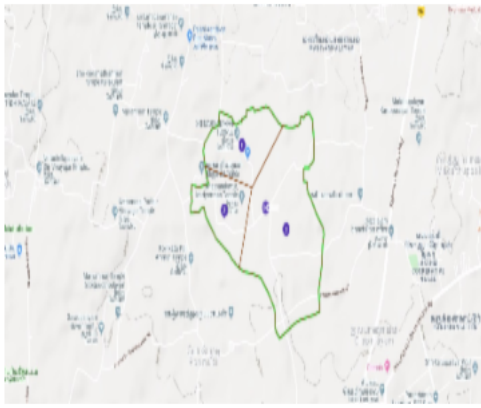

Nazri Naksha