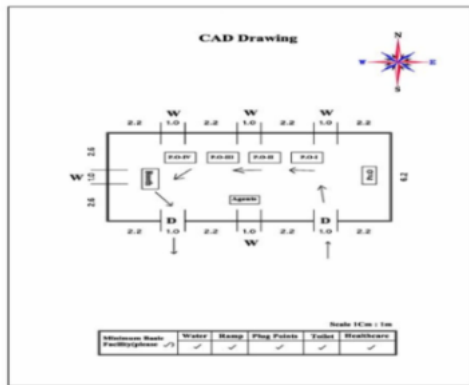

வாக்காளர் பதிவு அலுவலரின்
கையொப்பம்

Nazri Naksha

Google Map View

Polling Station Building Front View

Polling Station Front View

Cad View

Key MAP View

| | | |
|---------------------------------------------------------------------------------------------------------------------------------------------------|--------------------------------------------------------------------------------------------------------------------------------------------------|------------------------------------------------------------------------------------------------------------------------------------------------|
| 1 பெயர் : நடராசு - தந்தையின் பெயர்: பொன்னுச்சாமி - வீட்டு எண் : 1 வயது : 79 பாலினம் : ஆண் Photo is available WOU1613215 | 2 பெயர் : ராதாமணி - கணவர் பெயர்: நடராசு - வீட்டு எண் : 1 வயது : 62 பாலினம் : பெண் Photo is available WOU1613223 | 3 பெயர் : ஈஸ்வரி - கணவர் பெயர்: சிவக்குமார் - வீட்டு எண் : 1 வயது : 50 பாலினம் : பெண் Photo is available WOU0045591 |
| 4 பெயர் : சிவக்குமார் - தந்தையின் பெயர்: மாரப்பன் - வீட்டு எண் : 1 வயது : 50 பாலினம் : ஆண் Photo is available WOU0045609 | 5 பெயர் : கற்பகம் - தந்தையின் பெயர்: கோபியணகவுண்டர் - வீட்டு எண் : 1 வயது : 40 பாலினம் : பெண் Photo is available WOU1053370 | 6 பெயர் : கோகிலா - கணவர் பெயர்: கருப்புசாமி - வீட்டு எண் : 1 வயது : 38 பாலினம் : பெண் Photo is available WOU0964288 |
| 7 பெயர் : தேவி - கணவர் பெயர்: நடராஜ் - வீட்டு எண் : 1 வயது : 35 பாலினம் : பெண் Photo is available WOU0964130 | 8 பெயர் : விக்னேஷ் - தந்தையின் பெயர்: தங்கமுத்து - வீட்டு எண் : 1 வயது : 28 பாலினம் : ஆண் Photo is available WOU0914838 | 9 பெயர் : தனுபீர் ர து கணவர் பெயர்: பாலகணேசன் ந வீட்டு எண் : 1/1 வயது : 21 பாலினம் : பெண் Photo is available WOU2151728 |
| 10 பெயர் : பழனிசாமி - தந்தையின் பெயர்: சதாசிவம் - வீட்டு எண் : 1-4 வயது : 52 பாலினம் : ஆண் Photo is available WOU1613231 | 11 பெயர் : சூதா - கணவர் பெயர்: பழனிச்சாமி - வீட்டு எண் : 1-4 வயது : 47 பாலினம் : பெண் Photo is available FQT3256617 | 12 பெயர் : தனபால் - தந்தையின் பெயர்: சிதம்பரம் - வீட்டு எண் : 1-9 வயது : 42 பாலினம் : ஆண் Photo is available FQT1812692 |
| 13 பெயர் : குறிஞ்சிமலர்ச்செல்வி - கணவர் பெயர்: தனபால் - வீட்டு எண் : 1-9 வயது : 38 பாலினம் : பெண் Photo is available FQT3296811 | 14 பெயர் : நந்தினி கணவர் பெயர்: சூதாகர் வீட்டு எண் : 1/14 வயது : 36 பாலினம் : பெண் Photo is available WOU1107838 | 15 பெயர் : விஜயன் தந்தையின் பெயர்: வீராசாமி வீட்டு எண் : 1/16 வயது : 55 பாலினம் : ஆண் Photo is available WOU2019859 |
| 16 பெயர் : சுசிலா கணவர் பெயர்: விஜயன் வீட்டு எண் : 1/16 வயது : 43 பாலினம் : பெண் Photo is available WOU2019867 | 17 பெயர் : பாலகணேசன் ந தந்தையின் பெயர்: நடராஜ் - வீட்டு எண் : 1-16 வயது : 37 பாலினம் : ஆண் Photo is available FQT4114989 | 18 பெயர் : பிரேமாவதி - கணவர் பெயர்: மூர்த்தி - வீட்டு எண் : 1-18 வயது : 50 பாலினம் : பெண் Photo is available FQT4146221 |
| 19 பெயர் : வெங்கடேஷ் - தந்தையின் பெயர்: பெரியசாமி - வீட்டு எண் : 1-23A வயது : 46 பாலினம் : ஆண் Photo is available FQT3256682 | 20 பெயர் : கிருத்திகா - கணவர் பெயர்: வெங்கடேஷ் - வீட்டு எண் : 1-23A வயது : 39 பாலினம் : பெண் Photo is available WOU0164384 | 21 பெயர் : ராஜேஷ் - தந்தையின் பெயர்: விஜயபுரி - வீட்டு எண் : 1-28 வயது : 31 பாலினம் : ஆண் Photo is available WOU0749952 |
| 22 பெயர் : ராமயா கணவர் பெயர்: ஞானேஸ்வரன் வீட்டு எண் : 1/28, வயது : 27 பாலினம் : பெண் Photo is available WOU2303188 | 23 பெயர் : பிரகாஷ் - தந்தையின் பெயர்: குமாரசாமி - வீட்டு எண் : 1-33A வயது : 55 பாலினம் : ஆண் Photo is available WOU1613256 | 24 பெயர் : ஜீதேஷ் தந்தையின் பெயர்: பிரகாஷ் வீட்டு எண் : 1/33ஏ வயது : 23 பாலினம் : ஆண் Photo is available WOU2038776 |
| 25 பெயர் : பி ஹன்சிகா தந்தையின் பெயர்: பொ கு பிரகாஷ் வீட்டு எண் : 1/33 ஏ வயது : 20 பாலினம் : பெண் Photo is available WOU2208460 | 26 பெயர் : முருகசாமி - தந்தையின் பெயர்: சென்னியப்பன் - வீட்டு எண் : 1-34 வயது : 43 பாலினம் : ஆண் Photo is available FQT3256583 | 27 பெயர் : சென்னியப்பன் தந்தையின் பெயர்: காளியப்பன் வீட்டு எண் : 1/35 வயது : 63 பாலினம் : ஆண் Photo is available WOU2038800 |
| 28 பெயர் : சுமதி கணவர் பெயர்: சென்னியப்பன் வீட்டு எண் : 1/35 வயது : 53 பாலினம் : பெண் Photo is available WOU2038818 | 29 பெயர் : கோபால் சாமி தந்தையின் பெயர்: சென்னியப்பன் வீட்டு எண் : 1/35 வயது : 31 பாலினம் : ஆண் Photo is available WOU2019818 | 30 பெயர் : கார்த்திக் - தந்தையின் பெயர்: முருகசாமி - வீட்டு எண் : 1-39 வயது : 30 பாலினம் : ஆண் Photo is available WOU0689968 |