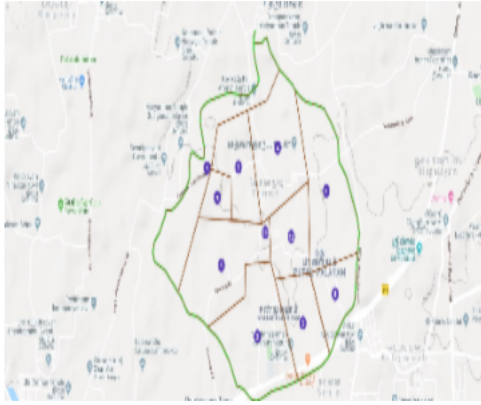

Nazri Naksha