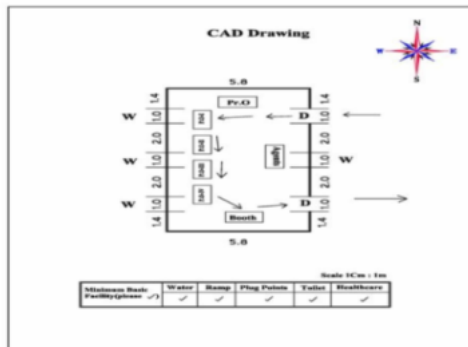

Google Map View

Polling Station Building Front View

Polling Station Front View

Cad View

Key MAP View

1 பெயர் : சின்னக்கண்ணாள் - கணவர் பெயர்: சிவக்குமார் - வீட்டு எண் : 1 வயது : 52 பாலினம் : பெண் Photo is available	WOU0507376	2 பெயர் : கலாமணி - கணவர் பெயர்: சக்திவேல் - வீட்டு எண் : 1 வயது : 41 பாலினம் : பெண் Photo is available	WOU0915215	3 பெயர் : கலாராணி - கணவர் பெயர்: முத்துச்சாமி - வீட்டு எண் : 1 வயது : 37 பாலினம் : பெண் Photo is available	WOU0507723
4 பெயர் : பூபதி - தந்தையின் பெயர்: முனியன் - வீட்டு எண் : 1/122 வயது : 38 பாலினம் : ஆண் Photo is available	WOU0519280	5 பெயர் : பிரியங்கா - கணவர் பெயர்: பூபதி - வீட்டு எண் : 1/122 வயது : 35 பாலினம் : பெண் Photo is available	WOU0618066	6 பெயர் : சங்கர் - தந்தையின் பெயர்: துரை - வீட்டு எண் : 1/185 வயது : 46 பாலினம் : ஆண் Photo is available	FQT1811983
7 பெயர் : மும்தாஜ் - கணவர் பெயர்: சையத்உசேன் - வீட்டு எண் : 2-4 வயது : 72 பாலினம் : பெண் Photo is available	FQT1403963	8 பெயர் : அசீனா கணவர் பெயர்: உசேன் - வீட்டு எண் : 2-4 வயது : 47 பாலினம் : பெண் Photo is available	FQT2035137	9 பெயர் : ரமணி கணவர் பெயர்: கார்த்தி வீட்டு எண் : 2/112 வயது : 38 பாலினம் : பெண் Photo is available	WOU2033678
10 பெயர் : நந்தகுமார் - தந்தையின் பெயர்: செல்லப்பன் - வீட்டு எண் : 2/141பி வயது : 52 பாலினம் : ஆண் Photo is available	WOU1636935	11 பெயர் : செல்வம் தந்தையின் பெயர்: காவேரி வீட்டு எண் : 2/149 வயது : 40 பாலினம் : ஆண் Photo is available	WOU2033660	12 பெயர் : தனக்கோடி கணவர் பெயர்: செல்வன் வீட்டு எண் : 2/149 வயது : 35 பாலினம் : பெண் Photo is available	WOU2033686
S 13 பெயர் : மணிமேகலை - கணவர் பெயர்: தன்பால் - வீட்டு எண் : 2-238 வயது : 49 பாலினம் : பெண் Photo is available	FQT2035228	14 பெயர் : முத்துக்குமார் கந்தசாமி தந்தையின் பெயர்: கந்தசாமி - வீட்டு எண் : 2A வயது : 49 பாலினம் : ஆண் Photo is available	WOU0690511	15 பெயர் : சுப்புலட்சுமி முத்துக்குமார் கணவர் பெயர்: முத்துக்குமார் வீட்டு எண் : 2A வயது : 34 பாலினம் : பெண் Photo is available	WOU0690636
16 பெயர் : தேவ தர்ஷினி தந்தையின் பெயர்: மூர்த்தி வீட்டு எண் : 3/3ஏ வயது : 23 பாலினம் : பெண் Photo is available	WOU2034718	17 பெயர் : மலர்கொடி - கணவர் பெயர்: தங்கவேல் - வீட்டு எண் : 3-43 வயது : 36 பாலினம் : பெண் Photo is available	WOU0507533	18 பெயர் : திவ்யதர்ஷினி தந்தையின் பெயர்: கார்த்திகேயன் வீட்டு எண் : 3 60 வயது : 25 பாலினம் : பெண் Photo is available	WOU1108364
19 பெயர் : தாரணிபாதி தந்தையின் பெயர்: சுப்பிரமணியன் வீட்டு எண் : 3 119 வயது : 26 பாலினம் : பெண் Photo is available	WOU1108356	20 பெயர் : சுபாஷினி தந்தையின் பெயர்: விஜயன் வீட்டு எண் : 3/125 வயது : 23 பாலினம் : பெண் Photo is available	WOU2019933	21 பெயர் : முத்தையா - தந்தையின் பெயர்: பெருமாள் பிள்ளை - வீட்டு எண் : 3/163A வயது : 55 பாலினம் : ஆண் Photo is available	WOU1022318
22 பெயர் : சிவசுப்பிரமணியம் தந்தையின் பெயர்: குணசீலன் வீட்டு எண் : 3/194 வயது : 53 பாலினம் : ஆண் Photo is available	WOU1937226	23 பெயர் : அருண்குமார் - தந்தையின் பெயர்: கந்தசாமி - வீட்டு எண் : 4-95 வயது : 33 பாலினம் : ஆண் Photo is available	WOU0507640	24 பெயர் : ராஜேந்திரன் - தந்தையின் பெயர்: ராமசாமி - வீட்டு எண் : 4-97a வயது : 56 பாலினம் : ஆண் Photo is available	WOU0322289
25 பெயர் : சின்னராஜ் - தந்தையின் பெயர்: தேவசெட்டியார் - வீட்டு எண் : 5 வயது : 74 பாலினம் : ஆண் Photo is available	FQT4083614	26 பெயர் : ஜானகி - கணவர் பெயர்: மாரியப்பஆசாரி - வீட்டு எண் : 5 வயது : 72 பாலினம் : பெண் Photo is available	WOU1636232	27 பெயர் : ராஜகோபால் - தந்தையின் பெயர்: பழனிச்சாமி - வீட்டு எண் : 5 வயது : 71 பாலினம் : ஆண் Photo is available	FQT1812437
28 பெயர் : மணி - தந்தையின் பெயர்: வெங்கடராம செட்டியார் - வீட்டு எண் : 5 வயது : 65 பாலினம் : ஆண் Photo is available	WOU0046409	29 பெயர் : நாகம்மாள் - கணவர் பெயர்: சின்னராசு - வீட்டு எண் : 5 வயது : 60 பாலினம் : பெண் Photo is available	WOU1636281	30 பெயர் : முனுசாமி - தந்தையின் பெயர்: கோவிந்தசாமி - வீட்டு எண் : 5 வயது : 54 பாலினம் : ஆண் Photo is available	FQT3210713