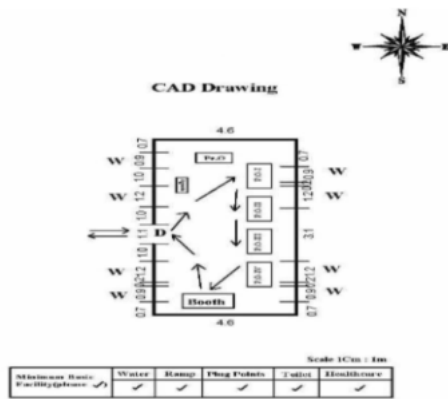

Google Map View

Polling Station Building Front View

Polling Station Front View

Cad View

Key MAP View

1 பெயர் : ஜனார்த்தன் தந்தையின் பெயர்: சுரேஷ் வீட்டு எண் : 2/382 வயது : 20 பாலினம் : ஆண்	WOU2221547 Photo is available	2 பெயர் : முருகேசன் - தந்தையின் பெயர்: கருப்பணன் - வீட்டு எண் : 2/779 வயது : 56 பாலினம் : ஆண்	WOU1692110 Photo is available	3 பெயர் : ஜெயந்தி - கணவர் பெயர்: முருகேசன் - வீட்டு எண் : 2/779 வயது : 47 பாலினம் : பெண்	FQT1998202 Photo is available
4 பெயர் : லோகேஸ்வரன் தந்தையின் பெயர்: முருகேசன் வீட்டு எண் : 2/779, வயது : 27 பாலினம் : ஆண்	WOU1070531 Photo is available	5 பெயர் : வடிவுக்கரசி - கணவர் பெயர்: செந்தில்ராஜ் வீட்டு எண் : 3 வயது : 35 பாலினம் : பெண்	WOU0916304 Photo is available	6 பெயர் : ஜெனீஃப் சு மார்கிரேட் - தாயின் பெயர்: மேரி எப்சி பாய் - வீட்டு எண் : 3 வயது : 28 பாலினம் : பெண்	WOU1053719 Photo is available
7 பெயர் : ஸபீஸ்வரன் தந்தையின் பெயர்: லோகநாதன் வீட்டு எண் : 3/3/394ஏ வயது : 22 பாலினம் : ஆண்	WOU2080612 Photo is available	8 பெயர் : அம்ரின்அஸ்மா - கணவர் பெயர்: சாதிக்பாட்ஷா - வீட்டு எண் : 3-42 வயது : 39 பாலினம் : பெண்	WOU0377143 Photo is available	9 பெயர் : பாக்கியலட்சுமி - கணவர் பெயர்: சந்திரன் - வீட்டு எண் : 3-355 வயது : 44 பாலினம் : பெண்	FQT3736048 Photo is available
10 பெயர் : பவந்திகா தந்தையின் பெயர்: சந்திரன் வீட்டு எண் : 3/355 வயது : 20 பாலினம் : பெண்	WOU2184984 Photo is available	11 பெயர் : தமிழ்ச்செல்வி - கணவர் பெயர்: செந்தில் - வீட்டு எண் : 3-355B வயது : 43 பாலினம் : பெண்	WOU0388397 Photo is available	12 பெயர் : மௌனவிஹா தந்தையின் பெயர்: செந்தில் வீட்டு எண் : 3/355 பீ வயது : 21 பாலினம் : பெண்	WOU2141281 Photo is available
13 பெயர் : வனிதா - கணவர் பெயர்: ராஜேஸ்கண்ணா - வீட்டு எண் : 3-355-E வயது : 46 பாலினம் : பெண்	WOU0854901 Photo is available	# 14 பெயர் : நந்தகுமார் ரூபன் தந்தையின் பெயர்: ரூபன் வீட்டு எண் : 3-355LAn வயது : 47 பாலினம் : ஆண்	FQT3033883 Photo is available	15 பெயர் : செந்தில்ராஜ் - தந்தையின் பெயர்: சந்திரன் - வீட்டு எண் : 3-355P வயது : 41 பாலினம் : ஆண்	FQT4083523 Photo is available
16 பெயர் : திவ்யா பிரபு கணவர் பெயர்: பிரபு - வீட்டு எண் : 3-355P வயது : 34 பாலினம் : பெண்	WOU0965277 Photo is available	17 பெயர் : சரவணன் - தந்தையின் பெயர்: ராமசாமி - வீட்டு எண் : 3-355Z வயது : 44 பாலினம் : ஆண்	FQT1805019 Photo is available	18 பெயர் : செல்வநாயகி - கணவர் பெயர்: சரவணன் - வீட்டு எண் : 3-355Z வயது : 42 பாலினம் : பெண்	WOU0165878 Photo is available
19 பெயர் : பூபேஷ் தந்தையின் பெயர்: சீனிவாசன் வீட்டு எண் : 3/356 வயது : 21 பாலினம் : ஆண்	WOU2136976 Photo is available	20 பெயர் : சீனிவாசன் - தந்தையின் பெயர்: பழனிச்சாமி - வீட்டு எண் : 3/356 ஆர் வயது : 55 பாலினம் : ஆண்	WOU0261073 Photo is available	21 பெயர் : அபிரூபா சீ தந்தையின் பெயர்: சீனிவாசன் வீட்டு எண் : 3/356 ஆர் வயது : 20 பாலினம் : பெண்	WOU2246296 Photo is available
22 பெயர் : சரோஜா - கணவர் பெயர்: சண்முகம் - வீட்டு எண் : 3/358சி வயது : 69 பாலினம் : பெண்	FQT3959400 Photo is available	23 பெயர் : விமலாராணி - தந்தையின் பெயர்: முருகேசன் - வீட்டு எண் : 3-359B வயது : 32 பாலினம் : பெண்	WOU1046218 Photo is available	24 பெயர் : எப்சிபா - தந்தையின் பெயர்: லோகநாதன் - வீட்டு எண் : 3-360 வயது : 31 பாலினம் : பெண்	WOU0613042 Photo is available
25 பெயர் : சிதம்பரம் தந்தையின் பெயர்: கந்தசாமி வீட்டு எண் : 3/360 ஏ அய்யப்பநகர் வயது : 66 பாலினம் : ஆண்	WOU1070457 Photo is available	26 பெயர் : ஈஸ்வரன் - தந்தையின் பெயர்: நாச்சிமுத்து - வீட்டு எண் : 3-361 வயது : 50 பாலினம் : ஆண்	WOU0048710 Photo is available	27 பெயர் : கோமதி - கணவர் பெயர்: ஈஸ்வரன் - வீட்டு எண் : 3-361 வயது : 48 பாலினம் : பெண்	WOU0048728 Photo is available
28 பெயர் : ரம்யா ரா தாயின் பெயர்: ராஜேஷ்வரி ர வீட்டு எண் : 3/361அய்யப்பநகர் வயது : 20 பாலினம் : பெண்	WOU2253938 Photo is available	29 பெயர் : தீக் ஷித் ச தந்தையின் பெயர்: சண்முகம் வீட்டு எண் : 3/365 வயது : 19 பாலினம் : ஆண்	WOU2300051 Photo is available	30 பெயர் : லென்சி வி தந்தையின் பெயர்: விஜயசேகர் வீட்டு எண் : 3/365 டி 1வது வீதி வயது : 20 பாலினம் : பெண்	WOU2295798 Photo is available