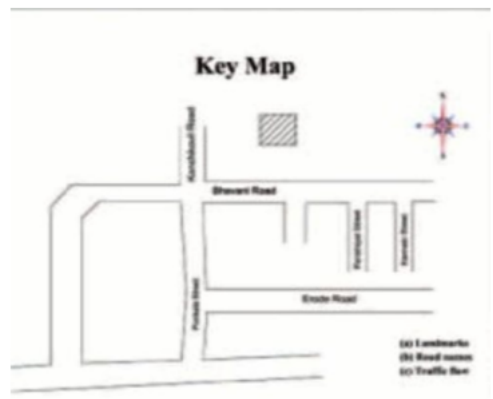

Key MAP View