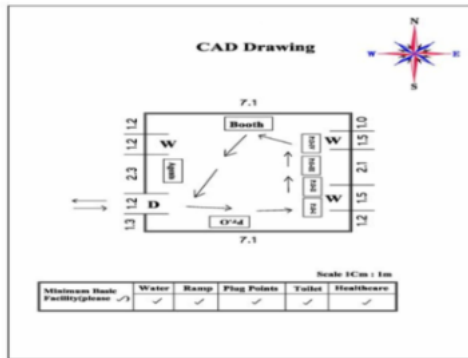

Google Map View

Polling Station Building Front View

Polling Station Front View

Cad View

Key MAP View

1 பெயர் : முருகேசன் - தந்தையின் பெயர்: சின்னப்பசெட்டியார் - வீட்டு எண் : 1 வயது : 62 பாலினம் : ஆண்	WOU1904010 Photo is available	2 பெயர் : விஜயா - கணவர் பெயர்: சிவாஜிபாஸ்கர் - வீட்டு எண் : 1 வயது : 62 பாலினம் : பெண்	WOU0517912 Photo is available	3 பெயர் : நளினி - கணவர் பெயர்: முருகேசன் - வீட்டு எண் : 1 வயது : 56 பாலினம் : பெண்	WOU1904028 Photo is available
4 பெயர் : மகாலட்சுமி கணவர் பெயர்: விக்னேஷ் வீட்டு எண் : 1/8 வயது : 28 பாலினம் : பெண்	WOU2071439 Photo is available	5 பெயர் : பசுபதி - தந்தையின் பெயர்: சுப்பிரமணியம் - வீட்டு எண் : 1E வயது : 51 பாலினம் : ஆண்	WOU0182634 Photo is available	6 பெயர் : துளசிமணி - கணவர் பெயர்: பசுபதி - வீட்டு எண் : 1E வயது : 45 பாலினம் : பெண்	WOU0182642 Photo is available
7 பெயர் : சதாசிவம் - தந்தையின் பெயர்: சின்னப்பசெட்டியார் - வீட்டு எண் : 3 வயது : 57 பாலினம் : ஆண்	WOU1904044 Photo is available	8 பெயர் : சபர்ஷ் - தந்தையின் பெயர்: முருகேசன் - வீட்டு எண் : 3 வயது : 27 பாலினம் : ஆண்	WOU1026368 Photo is available	9 பெயர் : லீலாவதி - கணவர் பெயர்: ஜெயகோபால் - வீட்டு எண் : 4-44 வயது : 36 பாலினம் : பெண்	WOU0518381 Photo is available
10 பெயர் : லதா - கணவர் பெயர்: சதாசிவம் - வீட்டு எண் : 5 வயது : 54 பாலினம் : பெண்	WOU1904051 Photo is available	11 பெயர் : சிபி வசந்தன் - தந்தையின் பெயர்: சதாசிவம் - வீட்டு எண் : 5 வயது : 30 பாலினம் : ஆண்	WOU0754069 Photo is available	12 பெயர் : சங்கவி தந்தையின் பெயர்: முருகேசன் - வீட்டு எண் : 5 வயது : 30 பாலினம் : பெண்	RTW1326008 Photo is available
13 பெயர் : லோகேஷ் தந்தையின் பெயர்: சதாசிவம் வீட்டு எண் : 5 வயது : 27 பாலினம் : ஆண்	WOU1113067 Photo is available	14 பெயர் : நடராஜ் தந்தையின் பெயர்: துரைசாமி வீட்டு எண் : 7 வயது : 72 பாலினம் : ஆண்	WOU1992239 Photo is available	15 பெயர் : ஜானகி கணவர் பெயர்: நடராஜ் வீட்டு எண் : 7 வயது : 70 பாலினம் : பெண்	WOU1989623 Photo is available
16 பெயர் : சுரேஷ் தந்தையின் பெயர்: நடராஜ் வீட்டு எண் : 7 வயது : 40 பாலினம் : ஆண்	WOU1993161 Photo is available	S 17 பெயர் : பார்வதி - கணவர் பெயர்: ஆறுமுகம் - வீட்டு எண் : 8-68 வயது : 59 பாலினம் : பெண்	WOU0754085 Photo is available	S 18 பெயர் : லோகேஸ்வரன் தந்தையின் பெயர்: ஆறுமுகம் - வீட்டு எண் : 8-68 வயது : 35 பாலினம் : ஆண்	WOU0754093 Photo is available
19 பெயர் : சரோஜா - கணவர் பெயர்: ரவி - வீட்டு எண் : 8A வயது : 46 பாலினம் : பெண்	WOU0384164 Photo is available	20 பெயர் : ரவி - தந்தையின் பெயர்: ஆறுமுகம் - வீட்டு எண் : 8-A வயது : 46 பாலினம் : ஆண்	WOU0383315 Photo is available	21 பெயர் : பாலமுருகன் - தந்தையின் பெயர்: ரவி - வீட்டு எண் : 8-A வயது : 29 பாலினம் : ஆண்	WOU0991430 Photo is available
22 பெயர் : செல்வி - கணவர் பெயர்: செல்வம் - வீட்டு எண் : 9 வயது : 54 பாலினம் : பெண்	WOU0384198 Photo is available	23 பெயர் : விக்னேஷ் - தந்தையின் பெயர்: செல்வம் - வீட்டு எண் : 9 வயது : 31 பாலினம் : ஆண்	WOU0617548 Photo is available	24 பெயர் : கார்த்திகா தந்தையின் பெயர்: சோமசுந்தரம் வீட்டு எண் : 11/1 வயது : 25 பாலினம் : பெண்	WOU2015782 Photo is available
25 பெயர் : ராமகிருஷ்ணன் - தந்தையின் பெயர்: நரசிம்மன் - வீட்டு எண் : 15 வயது : 59 பாலினம் : ஆண்	WOU1904119 Photo is available	26 பெயர் : சுபத்ரா - கணவர் பெயர்: ராமகிருஷ்ணன் - வீட்டு எண் : 15 வயது : 51 பாலினம் : பெண்	WOU1904127 Photo is available	27 பெயர் : பத்மாவதி - கணவர் பெயர்: மனோகரன் - வீட்டு எண் : 15-9 வயது : 66 பாலினம் : பெண்	WOU0858969 Photo is available
28 பெயர் : பாலசுப்பிரமணியம் - தந்தையின் பெயர்: கொளந்தவேல்செட்டியார் - வீட்டு எண் : 17 வயது : 82 பாலினம் : ஆண்	WOU1904135 Photo is available	29 பெயர் : பங்கஜம் - கணவர் பெயர்: பாலசுப்பிரமணியன் - வீட்டு எண் : 17 வயது : 68 பாலினம் : பெண்	WOU1904143 Photo is available	30 பெயர் : கண்ணன் - தந்தையின் பெயர்: பாலசுப்பிரமணியம் - வீட்டு எண் : 17 வயது : 49 பாலினம் : ஆண்	WOU1904150 Photo is available