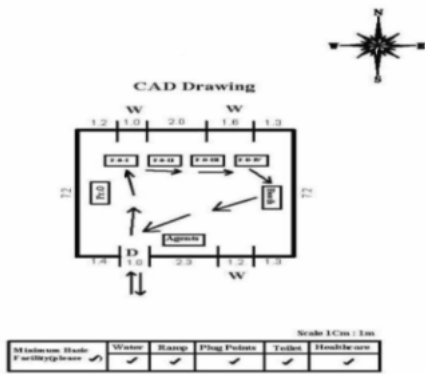

வாக்காளர் பதிவு அலுவலரின்
கையொப்பம்

Nazri Naksha

Google Map View

Polling Station Building Front View

Polling Station Front View

Cad View

Key MAP View

| | | |
|---|---|--|
| 1 பெயர் : பாப்பாள் கணவர் பெயர்: வெள்ளையன் வீட்டு எண் : 1 வயது : 75 பாலினம் : பெண் Photo is available WOU2122422 | 2 பெயர் : கண்ணம்மாள் - தந்தையின் பெயர்: பழனிசாமி - வீட்டு எண் : 1 வயது : 74 பாலினம் : பெண் Photo is available WOU1905041 | 3 பெயர் : தெய்வானை - கணவர் பெயர்: தங்கவேல் - வீட்டு எண் : 1 வயது : 53 பாலினம் : பெண் Photo is available WOU0518274 |
| 4 பெயர் : விஜயகுமார் - தந்தையின் பெயர்: பழனிசாமி - வீட்டு எண் : 1 வயது : 51 பாலினம் : ஆண் Photo is available WOU1905058 | 5 பெயர் : நித்யா - கணவர் பெயர்: விஜயகுமார் - வீட்டு எண் : 1 வயது : 42 பாலினம் : பெண் Photo is available FQT3150976 | 6 பெயர் : லோகநாதன் - தந்தையின் பெயர்: தங்கவேல் - வீட்டு எண் : 1 வயது : 37 பாலினம் : ஆண் Photo is available WOU0518340 |
| 7 பெயர் : தனபால் - தந்தையின் பெயர்: தங்கவேல் - வீட்டு எண் : 1 வயது : 35 பாலினம் : ஆண் Photo is available WOU0518159 | 8 பெயர் : சூபிக்ஷா தந்தையின் பெயர்: விஜயகுமார் வீட்டு எண் : 1 வயது : 23 பாலினம் : பெண் Photo is available WOU2016558 | 9 பெயர் : அய்யாவு - தந்தையின் பெயர்: ஆறுமுகம்முதலியார் - வீட்டு எண் : 1-2 வயது : 77 பாலினம் : ஆண் Photo is available WOU0518076 |
| 10 பெயர் : சின்னசாமி - தந்தையின் பெயர்: தங்கமுத்து - வீட்டு எண் : 2 வயது : 79 பாலினம் : ஆண் Photo is available WOU1905066 | 11 பெயர் : லட்சுமி - கணவர் பெயர்: சின்னசாமி - வீட்டு எண் : 2 வயது : 76 பாலினம் : பெண் Photo is available WOU1905074 | 12 பெயர் : நந்தகோபால் - தந்தையின் பெயர்: சின்னசாமி - வீட்டு எண் : 2 வயது : 56 பாலினம் : ஆண் Photo is available WOU1905082 |
| 13 பெயர் : அகிலா - கணவர் பெயர்: நந்தகோபால் - வீட்டு எண் : 2 வயது : 49 பாலினம் : பெண் Photo is available FQT3966496 | 14 பெயர் : நிஷோக் தந்தையின் பெயர்: நந்தகோபால் வீட்டு எண் : 2 வயது : 26 பாலினம் : ஆண் Photo is available WOU1113166 | 15 பெயர் : ஆறுமுகம் பா தந்தையின் பெயர்: பால்ராஜ் வீட்டு எண் : 2ஏ ஈரோடு சாலை வயது : 32 பாலினம் : ஆண் Photo is available WOU2152262 |
| 16 பெயர் : பூலா - கணவர் பெயர்: சண்முகம் - வீட்டு எண் : 6 வயது : 64 பாலினம் : பெண் Photo is available FQT3149945 | 17 பெயர் : சிவக்குமார் - தந்தையின் பெயர்: கண்ணையன் - வீட்டு எண் : 6 வயது : 56 பாலினம் : ஆண் Photo is available WOU0698381 | 18 பெயர் : பாக்கியராஜ் - தந்தையின் பெயர்: சண்முகம் - வீட்டு எண் : 6-1 வயது : 41 பாலினம் : ஆண் Photo is available FQT3150059 |
| 19 பெயர் : மாலினி கணவர் பெயர்: பாக்கியராஜ் வீட்டு எண் : 6/1 வயது : 34 பாலினம் : பெண் Photo is available WOU2002541 | 20 பெயர் : சண்முகம் - தந்தையின் பெயர்: குருசாமி - வீட்டு எண் : 6-2 வயது : 64 பாலினம் : ஆண் Photo is available FQT3149978 | 21 பெயர் : செல்வி - கணவர் பெயர்: சுப்ரமணியம் - வீட்டு எண் : 7 வயது : 63 பாலினம் : பெண் Photo is available FQT3966546 |
| 22 பெயர் : கிருஷ்ணசாமி - தந்தையின் பெயர்: மாரப்பகவுண்டர் - வீட்டு எண் : 7-1 வயது : 80 பாலினம் : ஆண் Photo is available FQT3149267 | 23 பெயர் : சரஸ்வதி - கணவர் பெயர்: கிருஷ்ணசாமி - வீட்டு எண் : 7-1 வயது : 73 பாலினம் : பெண் Photo is available FQT3149259 | 24 பெயர் : சண்முகசுந்தரம் - தந்தையின் பெயர்: பழனிப்பமுதலியார் - வீட்டு எண் : 7-43 வயது : 76 பாலினம் : ஆண் Photo is available WOU1905090 |
| 25 பெயர் : சசீலா - கணவர் பெயர்: சண்முகசுந்தரம் - வீட்டு எண் : 7-43 வயது : 65 பாலினம் : பெண் Photo is available WOU1905108 | 26 பெயர் : செந்தில்குமார் - தந்தையின் பெயர்: சண்முகசுந்தரம் - வீட்டு எண் : 7-43 வயது : 44 பாலினம் : ஆண் Photo is available FQT1429034 | 27 பெயர் : ஹேமலதா - தந்தையின் பெயர்: சண்முகசுந்தரம் - வீட்டு எண் : 7-43 வயது : 41 பாலினம் : பெண் Photo is available FQT1429018 |
| 28 பெயர் : ஜானகி தாயின் பெயர்: சுப்புலட்சுமி வீட்டு எண் : 8/14 வயது : 41 பாலினம் : பெண் Photo is available WOU2110310 | 29 பெயர் : ராமசாமி - தந்தையின் பெயர்: குப்புசாமி - வீட்டு எண் : 9 வயது : 76 பாலினம் : ஆண் Photo is available WOU1638485 | 30 பெயர் : மங்களம் - கணவர் பெயர்: ராமசாமி - வீட்டு எண் : 9 வயது : 74 பாலினம் : பெண் Photo is available WOU1638493 |