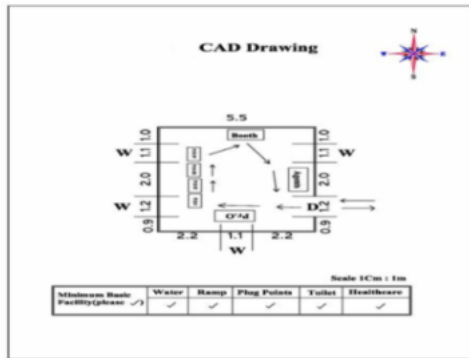

**Google Map View**

**Polling Station Building Front View**

**Polling Station Front View**

**Cad View**

**Key MAP View**

1	WOU1604149	பெயர் : வசந்தாள் - கணவர் பெயர்: பெருமாள் - வீட்டு எண் : 1 வயது : 53 பாலினம் : பெண்	Photo is available	2	WOU2099349	பெயர் : சக்திவேல் தந்தையின் பெயர்: சந்திரமோகன் வீட்டு எண் : 1/3 வயது : 26 பாலினம் : ஆண்	Photo is available	3	WOU2099174	பெயர் : மோகன் முத்து தந்தையின் பெயர்: சந்திரமோகன் வீட்டு எண் : 1/3 வயது : 23 பாலினம் : பெண்	Photo is available
4	WOU2095271	பெயர் : லாவண்யா தந்தையின் பெயர்: சக்திவேல் வீட்டு எண் : 1/14 வயது : 22 பாலினம் : பெண்	Photo is available	5	WOU1604164	பெயர் : மாரியம்மாள் - கணவர் பெயர்: பழனிச்சாமி - வீட்டு எண் : 2 வயது : 67 பாலினம் : பெண்	Photo is available	6	WOU1604172	பெயர் : மதுரைவீரன் - தந்தையின் பெயர்: பழனிச்சாமி - வீட்டு எண் : 2 வயது : 54 பாலினம் : ஆண்	Photo is available
7	WOU1604180	பெயர் : அய்யம்மாள் - கணவர் பெயர்: மதுரைவீரன் - வீட்டு எண் : 2 வயது : 52 பாலினம் : பெண்	Photo is available	8	WOU0183772	பெயர் : சென்னி - தந்தையின் பெயர்: மாரன் - வீட்டு எண் : 3 வயது : 78 பாலினம் : ஆண்	Photo is available	9	WOU0183533	பெயர் : மாதேஸ்வரி - கணவர் பெயர்: சண்முகம் - வீட்டு எண் : 3 வயது : 42 பாலினம் : பெண்	Photo is available
10	WOU1604198	பெயர் : முருகேசன் - தந்தையின் பெயர்: சென்னி - வீட்டு எண் : 4 வயது : 58 பாலினம் : ஆண்	Photo is available	11	WOU1604206	பெயர் : லட்சுமி - கணவர் பெயர்: முருகேசன் - வீட்டு எண் : 4 வயது : 55 பாலினம் : பெண்	Photo is available	12	WOU0324871	பெயர் : யுவராஜ் - தந்தையின் பெயர்: முருகேசன் - வீட்டு எண் : 4 வயது : 34 பாலினம் : ஆண்	Photo is available
13	WOU1943224	பெயர் : இளங்கோ தந்தையின் பெயர்: முருகேசன் வீட்டு எண் : 4 வயது : 31 பாலினம் : ஆண்	Photo is available	14	WOU1943158	பெயர் : கிருஷ்ணவேணி தந்தையின் பெயர்: இளங்கோ வீட்டு எண் : 4 வயது : 28 பாலினம் : பெண்	Photo is available	15	WOU0921742	பெயர் : பழனியப்பன் - தந்தையின் பெயர்: முருகராஜ செட்டி - வீட்டு எண் : 5 வயது : 87 பாலினம் : ஆண்	Photo is available
16	WOU1604222	பெயர் : ரத்தினம் - கணவர் பெயர்: குணசேகர் - வீட்டு எண் : 5 வயது : 60 பாலினம் : பெண்	Photo is available	17	WOU1604230	பெயர் : சின்னசாமி - தந்தையின் பெயர்: ரங்கன் - வீட்டு எண் : 5 வயது : 59 பாலினம் : ஆண்	Photo is available	18	WOU1604248	பெயர் : ராஜாமணி - கணவர் பெயர்: சின்னசாமி - வீட்டு எண் : 5 வயது : 52 பாலினம் : பெண்	Photo is available
19	WOU0699199	பெயர் : கலையரசி - தந்தையின் பெயர்: சின்னச்சாமி - வீட்டு எண் : 5 வயது : 36 பாலினம் : பெண்	Photo is available	20	FQT4122065	பெயர் : முருகசாமி - தந்தையின் பெயர்: மாரப்பகவுண்டர் - வீட்டு எண் : 6 வயது : 72 பாலினம் : ஆண்	Photo is available	21	WOU2098770	பெயர் : வேலுச்சாமி தந்தையின் பெயர்: பழனிச்சாமி வீட்டு எண் : 6/8 வயது : 24 பாலினம் : ஆண்	Photo is available
22	FQT3142502	பெயர் : சரஸ்வதி - கணவர் பெயர்: சுப்பிரமணி - வீட்டு எண் : 6A வயது : 76 பாலினம் : பெண்	Photo is available	23	FQT3142510	பெயர் : செந்தில்குமார் - தந்தையின் பெயர்: சுப்பிரமணி - வீட்டு எண் : 6A வயது : 48 பாலினம் : ஆண்	Photo is available	24	FQT3142155	பெயர் : சரஸ்வதி - கணவர் பெயர்: சென்னியப்பன் - வீட்டு எண் : 7 வயது : 62 பாலினம் : பெண்	Photo is available
25	WOU1604263	பெயர் : பாப்பாள் - கணவர் பெயர்: கிட்டான் - வீட்டு எண் : 8 வயது : 57 பாலினம் : பெண்	Photo is available	26	FQT3142106	பெயர் : வீரன் - தந்தையின் பெயர்: கிட்டான் - வீட்டு எண் : 8 வயது : 44 பாலினம் : ஆண்	Photo is available	27	WOU0061119	பெயர் : உமாமகேஸ்வரி - கணவர் பெயர்: வீரன் - வீட்டு எண் : 8 வயது : 41 பாலினம் : பெண்	Photo is available
28	WOU0618108	பெயர் : சங்கீதா - கணவர் பெயர்: கொளந்தவேல் - வீட்டு எண் : 8 வயது : 37 பாலினம் : பெண்	Photo is available	29	WOU231157	பெயர் : மதன் கு தந்தையின் பெயர்: கொளந்தசாமி வீட்டு எண் : 8 வயது : 19 பாலினம் : ஆண்	Photo is available	30	WOU0139659	பெயர் : பழனிச்சாமி - தந்தையின் பெயர்: கிட்டான் - வீட்டு எண் : 8-6 வயது : 51 பாலினம் : ஆண்	Photo is available