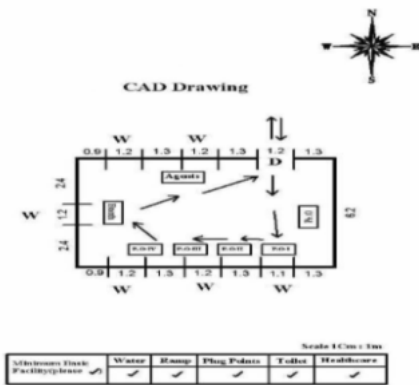

Google Map View

Polling Station Building Front View

Polling Station Front View

Cad View

Key MAP View

1 பெயர் : நிஜாம் - தந்தையின் பெயர்: அமீர் பாஷா - வீட்டு எண் : 1 வயது : 31 பாலினம் : ஆண் Photo is available	WOU0861039	2 பெயர் : ரிபானா - தந்தையின் பெயர்: அமீர் பாஷா - வீட்டு எண் : 1 வயது : 29 பாலினம் : பெண் Photo is available	WOU0861179	# 3 பெயர் : ரேணுகாதேவி - தந்தையின் பெயர்: மணி - வீட்டு எண் : 365 வயது : 40 பாலினம் : பெண் Photo is available	FQT3224391
4 பெயர் : ஹக்கீம்சேட் தந்தையின் பெயர்: ஜாபர்சாதிக்க வீட்டு எண் : 1/73 வயது : 36 பாலினம் : ஆண் Photo is available	ATS0011940	5 பெயர் : குணசீலன் - தந்தையின் பெயர்: செல்வராஜ் - வீட்டு எண் : 1-128 வயது : 27 பாலினம் : ஆண் Photo is available	WOU1027697	6 பெயர் : முகமதுஅலி - தந்தையின் பெயர்: கௌஸ் மைதீன் - வீட்டு எண் : 1E வயது : 30 பாலினம் : ஆண் Photo is available	WOU0700583
S 7 பெயர் : தேவராஜ் - தந்தையின் பெயர்: அபிர்தலிங்கம் - வீட்டு எண் : 2/752 வயது : 43 பாலினம் : ஆண் Photo is available	WOU0618256	S 8 பெயர் : பூர்ணா - கணவர் பெயர்: மாடுதேஸ்வரன் - வீட்டு எண் : 2/752 வயது : 39 பாலினம் : பெண் Photo is available	WOU0618330	9 பெயர் : முத்துசாமி - தந்தையின் பெயர்: சாமுவேல் - வீட்டு எண் : 3/158 வயது : 63 பாலினம் : ஆண் Photo is available	ATS2163293
10 பெயர் : பரிமளம் - கணவர் பெயர்: முத்துசாமி - வீட்டு எண் : 3/158 வயது : 54 பாலினம் : பெண் Photo is available	ATS2163301	11 பெயர் : அருண்பிரசாத் - தந்தையின் பெயர்: முத்துசாமி - வீட்டு எண் : 3/158 வயது : 39 பாலினம் : ஆண் Photo is available	FRW4552899	12 பெயர் : மாபு கி தந்தையின் பெயர்: சிலார்சாயப் - வீட்டு எண் : 3/387 கயூ வயது : 61 பாலினம் : ஆண் Photo is available	WOU1640887
S 13 பெயர் : ஸ்ரீராம் ச தந்தையின் பெயர்: சாமியப்பன் வீட்டு எண் : 3/698 வயது : 24 பாலினம் : ஆண் Photo is available	RKT1857580	S 14 பெயர் : சரவணன் - தந்தையின் பெயர்: பொன்னாமுப்பன் - வீட்டு எண் : 3-790 வயது : 49 பாலினம் : ஆண் Photo is available	WOU0807289	S 15 பெயர் : மேகலா - கணவர் பெயர்: சரவணன் - வீட்டு எண் : 3-730 வயது : 39 பாலினம் : பெண் Photo is available	WOU0807297
16 பெயர் : சாகுல் அமீத் - தந்தையின் பெயர்: சையது அப்துல் காதர் - வீட்டு எண் : 5-306 வயது : 75 பாலினம் : ஆண் Photo is available	WOU0520551	17 பெயர் : சபீஹா ஆ கணவர் பெயர்: ஆசாத் வீட்டு எண் : 5/306 வயது : 52 பாலினம் : பெண் Photo is available	WOU0520577	18 பெயர் : சீமா சித்திகா தந்தையின் பெயர்: ஆசாத் வீட்டு எண் : 5/306 வயது : 26 பாலினம் : பெண் Photo is available	WOU2042497
19 பெயர் : ஆசாத் - தந்தையின் பெயர்: சாகுல் அமீத் - வீட்டு எண் : 5-306-16 வயது : 52 பாலினம் : ஆண் Photo is available	WOU0520569	20 பெயர் : சீனிவாசன் - தந்தையின் பெயர்: முத்துமாணிக்கம் - வீட்டு எண் : 9-121 வயது : 48 பாலினம் : ஆண் Photo is available	WOU0807412	21 பெயர் : மதுமதி - கணவர் பெயர்: சீனிவாசன் - வீட்டு எண் : 9-121 வயது : 42 பாலினம் : பெண் Photo is available	WOU0266403
22 பெயர் : ஸ்ரீமதி தந்தையின் பெயர்: சீனிவாசன் வீட்டு எண் : 9/121 வயது : 20 பாலினம் : பெண் Photo is available	WOU2178937	23 பெயர் : சுப்புலட்சுமி - கணவர் பெயர்: ராமசாமி - வீட்டு எண் : 10 வயது : 68 பாலினம் : பெண் Photo is available	WOU0062430	24 பெயர் : மணிமாரன் - தந்தையின் பெயர்: ராமசாமி - வீட்டு எண் : 10 வயது : 40 பாலினம் : ஆண் Photo is available	WOU0062448
25 பெயர் : சுரேஷ் - தந்தையின் பெயர்: பழனிச்சாமி - வீட்டு எண் : 11/5 வயது : 49 பாலினம் : ஆண் Photo is available	WOU0266866	# 26 பெயர் : லீலாவதி சு கணவர் பெயர்: சுரேஷ் வீட்டு எண் : 11/5 வயது : 44 பாலினம் : பெண் Photo is available	FQT4059168	27 பெயர் : சுதிசுஷா தந்தையின் பெயர்: சுரேஷ் வீட்டு எண் : 11/5 வயது : 21 பாலினம் : பெண் Photo is available	WOU2153054
28 பெயர் : சபீசன் - தந்தையின் பெயர்: நாகராஜ் - வீட்டு எண் : 12-4 வயது : 37 பாலினம் : ஆண் Photo is available	WOU0063461	29 பெயர் : அப்ரின் இ தந்தையின் பெயர்: இதயத்துல்லா அ வீட்டு எண் : 12ஏ வயது : 23 பாலினம் : பெண் Photo is available	WOU2150019	30 பெயர் : ஷபிகான் - தந்தையின் பெயர்: குல்முகமது - வீட்டு எண் : 14 வயது : 48 பாலினம் : ஆண் Photo is available	WOU0700393