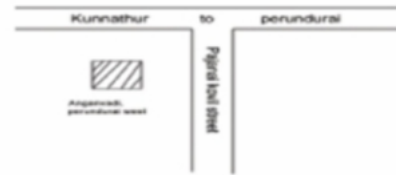

Google Map View

Polling Station Building Front View

Polling Station Front View

Cad View

Key MAP View

1 பெயர் : நிஜாம் - தந்தையின் பெயர்: அமீர் பாஷா - வீட்டு எண் : 1 வயது : 31 பாலினம் : ஆண் Photo is available	WOU0861039	2 பெயர் : ரிபானா - தந்தையின் பெயர்: அமீர் பாஷா - வீட்டு எண் : 1 வயது : 29 பாலினம் : பெண் Photo is available	WOU0861179	# 3 பெயர் : ரேணுகாதேவி - தந்தையின் பெயர்: மணி - வீட்டு எண் : 365 வயது : 40 பாலினம் : பெண் Photo is available	FQT3224391
4 பெயர் : ஹக்கீம்சேட் தந்தையின் பெயர்: ஜாபர்சாதிக்க வீட்டு எண் : 1/73 வயது : 36 பாலினம் : ஆண் Photo is available	ATS0011940	5 பெயர் : குணசீலன் - தந்தையின் பெயர்: செல்வராஜ் - வீட்டு எண் : 1-128 வயது : 27 பாலினம் : ஆண் Photo is available	WOU1027697	6 பெயர் : முகமதுஅலி - தந்தையின் பெயர்: கௌஸ் மைதீன் - வீட்டு எண் : 1E வயது : 30 பாலினம் : ஆண் Photo is available	WOU0700583
S 7 பெயர் : தேவராஜ் - தந்தையின் பெயர்: அபிர்தலிங்கம் - வீட்டு எண் : 2/752 வயது : 43 பாலினம் : ஆண் Photo is available	WOU0618256	S 8 பெயர் : பூர்ணா - கணவர் பெயர்: மாடுதேஸ்வரன் - வீட்டு எண் : 2/752 வயது : 39 பாலினம் : பெண் Photo is available	WOU0618330	9 பெயர் : முத்துசாமி - தந்தையின் பெயர்: சாமுவேல் - வீட்டு எண் : 3/158 வயது : 63 பாலினம் : ஆண் Photo is available	ATS2163293
10 பெயர் : பரிமளம் - கணவர் பெயர்: முத்துசாமி - வீட்டு எண் : 3/158 வயது : 54 பாலினம் : பெண் Photo is available	ATS2163301	11 பெயர் : அருண்பிரசாத் - தந்தையின் பெயர்: முத்துசாமி - வீட்டு எண் : 3/158 வயது : 39 பாலினம் : ஆண் Photo is available	FRW4552899	12 பெயர் : மாபு கி தந்தையின் பெயர்: சிலார்சாயப் - வீட்டு எண் : 3/387 கயூ வயது : 61 பாலினம் : ஆண் Photo is available	WOU1640887
S 13 பெயர் : ஸ்ரீராம் ச தந்தையின் பெயர்: சாமியப்பன் வீட்டு எண் : 3/698 வயது : 24 பாலினம் : ஆண் Photo is available	RKT1857580	S 14 பெயர் : சரவணன் - தந்தையின் பெயர்: பொன்னாமுப்பன் - வீட்டு எண் : 3-790 வயது : 49 பாலினம் : ஆண் Photo is available	WOU0807289	S 15 பெயர் : மேகலா - கணவர் பெயர்: சரவணன் - வீட்டு எண் : 3-730 வயது : 39 பாலினம் : பெண் Photo is available	WOU0807297
16 பெயர் : சாகுல் அமீத் - தந்தையின் பெயர்: சையது அப்துல் காதர் - வீட்டு எண் : 5-306 வயது : 75 பாலினம் : ஆண் Photo is available	WOU0520551	17 பெயர் : சபீஹா ஆ கணவர் பெயர்: ஆசாத் வீட்டு எண் : 5/306 வயது : 52 பாலினம் : பெண் Photo is available	WOU0520577	18 பெயர் : சீமா சித்திகா தந்தையின் பெயர்: ஆசாத் வீட்டு எண் : 5/306 வயது : 26 பாலினம் : பெண் Photo is available	WOU2042497
19 பெயர் : ஆசாத் - தந்தையின் பெயர்: சாகுல் அமீத் - வீட்டு எண் : 5-306-16 வயது : 52 பாலினம் : ஆண் Photo is available	WOU0520569	20 பெயர் : சீனிவாசன் - தந்தையின் பெயர்: முத்துமாணிக்கம் - வீட்டு எண் : 9-121 வயது : 48 பாலினம் : ஆண் Photo is available	WOU0807412	21 பெயர் : மதுமதி - கணவர் பெயர்: சீனிவாசன் - வீட்டு எண் : 9-121 வயது : 42 பாலினம் : பெண் Photo is available	WOU0266403
22 பெயர் : ஸ்ரீமதி தந்தையின் பெயர்: சீனிவாசன் வீட்டு எண் : 9/121 வயது : 20 பாலினம் : பெண் Photo is available	WOU2178937	23 பெயர் : சுப்புலட்சுமி - கணவர் பெயர்: ராமசாமி - வீட்டு எண் : 10 வயது : 68 பாலினம் : பெண் Photo is available	WOU0062430	24 பெயர் : மணிமாரன் - தந்தையின் பெயர்: ராமசாமி - வீட்டு எண் : 10 வயது : 40 பாலினம் : ஆண் Photo is available	WOU0062448
25 பெயர் : சுரேஷ் - தந்தையின் பெயர்: பழனிச்சாமி - வீட்டு எண் : 11/5 வயது : 49 பாலினம் : ஆண் Photo is available	WOU0266866	# 26 பெயர் : லீலாவதி சு கணவர் பெயர்: சுரேஷ் வீட்டு எண் : 11/5 வயது : 44 பாலினம் : பெண் Photo is available	FQT4059168	27 பெயர் : சுதிசுஷா தந்தையின் பெயர்: சுரேஷ் வீட்டு எண் : 11/5 வயது : 21 பாலினம் : பெண் Photo is available	WOU2153054
28 பெயர் : சபீசன் - தந்தையின் பெயர்: நாகராஜ் - வீட்டு எண் : 12-4 வயது : 37 பாலினம் : ஆண் Photo is available	WOU0063461	29 பெயர் : அப்ரின் இ தந்தையின் பெயர்: இதயத்துல்லா அ வீட்டு எண் : 12ஏ வயது : 23 பாலினம் : பெண் Photo is available	WOU2150019	30 பெயர் : ஷபிகான் - தந்தையின் பெயர்: குல்முகமது - வீட்டு எண் : 14 வயது : 48 பாலினம் : ஆண் Photo is available	WOU0700393