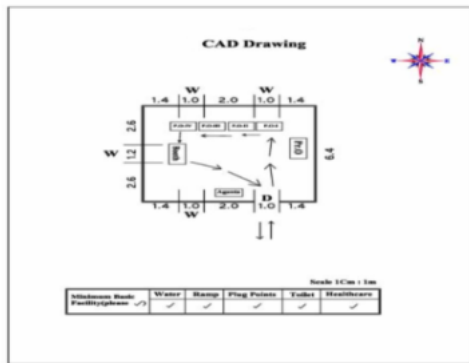

Google Map View

Polling Station Building Front View

Polling Station Front View

Cad View

Key MAP View

1 பெயர் : செந்தாமரை - கணவர் பெயர்: சிவசாமி - வீட்டு எண் : 1 வயது : 60 பாலினம் : பெண்	WOU0066811 Photo is available	2 பெயர் : சந்திரிகா - கணவர் பெயர்: ஈஸ்வரன் - வீட்டு எண் : 1 வயது : 43 பாலினம் : பெண்	WOU0066894 Photo is available	3 பெயர் : செங்கோட்டையன் - தந்தையின் பெயர்: சிவசாமி - வீட்டு எண் : 1 வயது : 42 பாலினம் : ஆண்	WOU0066761 Photo is available
4 பெயர் : சீனிவாசன் - தந்தையின் பெயர்: சிவசாமி - வீட்டு எண் : 1 வயது : 42 பாலினம் : ஆண்	WOU0066753 Photo is available	5 பெயர் : பேபிராணி - கணவர் பெயர்: சீனிவாசன் - வீட்டு எண் : 1 வயது : 39 பாலினம் : பெண்	WOU0066746 Photo is available	6 பெயர் : சமதி - தந்தையின் பெயர்: ஆறுமுகம் - வீட்டு எண் : 1 வயது : 38 பாலினம் : பெண்	WOU0066936 Photo is available
7 பெயர் : கோகிலவேணி கணவர் பெயர்: செங்கோட்டையன் வீட்டு எண் : 1 வயது : 34 பாலினம் : பெண்	WOU2017655 Photo is available	8 பெயர் : லோகேசுவரன் தந்தையின் பெயர்: நாகராஜன் வீட்டு எண் : 1/1 வயது : 36 பாலினம் : ஆண்	WOU2099703 Photo is available	9 பெயர் : முத்துமாரி கணவர் பெயர்: லோகேஸ்வரன் வீட்டு எண் : 1/1 வயது : 35 பாலினம் : பெண்	WOU2099695 Photo is available
10 பெயர் : சிவசாமி - தந்தையின் பெயர்: கொளந்தசாமி - வீட்டு எண் : 1-2 வயது : 71 பாலினம் : ஆண்	WOU0140376 Photo is available	11 பெயர் : கவினராஜ் - தந்தையின் பெயர்: பழனிச்சாமி - வீட்டு எண் : 1-3 வயது : 28 பாலினம் : ஆண்	WOU0923557 Photo is available	12 பெயர் : முத்துச்சின்னம்மாள் கணவர் பெயர்: கணேசன் வீட்டு எண் : 1/11 வயது : 41 பாலினம் : பெண்	WOU1944578 Photo is available
13 பெயர் : கல்பனா கணவர் பெயர்: கோபிநாத் வீட்டு எண் : 1/91 வயது : 30 பாலினம் : பெண்	WOU2017614 Photo is available	14 பெயர் : மணிவண்ணன் - தாயின் பெயர்: ராசம்மாள் - வீட்டு எண் : 1B வயது : 31 பாலினம் : ஆண்	WOU0923581 Photo is available	15 பெயர் : வேலுச்சாமி - தந்தையின் பெயர்: சென்னிமலைக்கவுண்டர் - வீட்டு எண் : 2 வயது : 76 பாலினம் : ஆண்	WOU1654938 Photo is available
16 பெயர் : பழனிச்சாமி - தந்தையின் பெயர்: சென்னிமலைக்கவுண்டர் - வீட்டு எண் : 2 வயது : 66 பாலினம் : ஆண்	WOU1654946 Photo is available	17 பெயர் : பேபி - கணவர் பெயர்: பழனிச்சாமி - வீட்டு எண் : 2 வயது : 66 பாலினம் : பெண்	WOU1654953 Photo is available	18 பெயர் : ஈஸ்வரி - கணவர் பெயர்: வேலுச்சாமி - வீட்டு எண் : 2 வயது : 64 பாலினம் : பெண்	WOU1654961 Photo is available
19 பெயர் : ராமமூர்த்தி - தந்தையின் பெயர்: சீனன் வீட்டு எண் : 2 வயது : 53 பாலினம் : ஆண்	WOU0923599 Photo is available	20 பெயர் : ரமேஷ் - தந்தையின் பெயர்: வேலுச்சாமி - வீட்டு எண் : 2 வயது : 42 பாலினம் : ஆண்	FQT3222080 Photo is available	21 பெயர் : ராஜேஸ்வரி - கணவர் பெயர்: ராமமூர்த்தி - வீட்டு எண் : 2 வயது : 38 பாலினம் : பெண்	WOU0923623 Photo is available
22 பெயர் : சக்திவேல் - தந்தையின் பெயர்: தங்கவேல் - வீட்டு எண் : 2-79 வயது : 46 பாலினம் : ஆண்	WOU1028133 Photo is available	23 பெயர் : கோகுல் - தந்தையின் பெயர்: சின்னப்பன் - வீட்டு எண் : 2C வயது : 31 பாலினம் : ஆண்	WOU0703199 Photo is available	24 பெயர் : சத்தியபிரகாஷ் - தந்தையின் பெயர்: முருகசாமி - வீட்டு எண் : 2c வயது : 30 பாலினம் : ஆண்	WOU0703009 Photo is available
25 பெயர் : ஸ்வேத்தா தந்தையின் பெயர்: சின்னப்பன் வீட்டு எண் : 2சி வயது : 26 பாலினம் : பெண்	WOU1136266 Photo is available	26 பெயர் : முருகசாமி - தந்தையின் பெயர்: ரங்கசாமி - வீட்டு எண் : 3 வயது : 65 பாலினம் : ஆண்	WOU1654979 Photo is available	27 பெயர் : சின்னப்பன் - தந்தையின் பெயர்: ரங்கசாமிகவுண்டர் வீட்டு எண் : 3 வயது : 62 பாலினம் : ஆண்	WOU1654987 Photo is available
28 பெயர் : ஈஸ்வரி - கணவர் பெயர்: முருகசாமி - வீட்டு எண் : 3 வயது : 60 பாலினம் : பெண்	WOU1654995 Photo is available	29 பெயர் : அமுதா - கணவர் பெயர்: செல்லதுரை - வீட்டு எண் : 3 வயது : 53 பாலினம் : பெண்	WOU1655000 Photo is available	30 பெயர் : காயத்ரி கணவர் பெயர்: சரவணன் வீட்டு எண் : 3 வயது : 35 பாலினம் : பெண்	WOU2017549 Photo is available