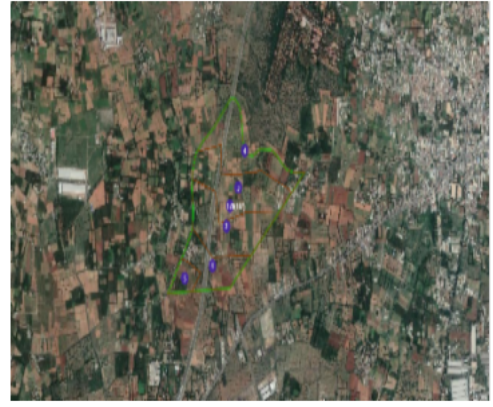

Google Map View