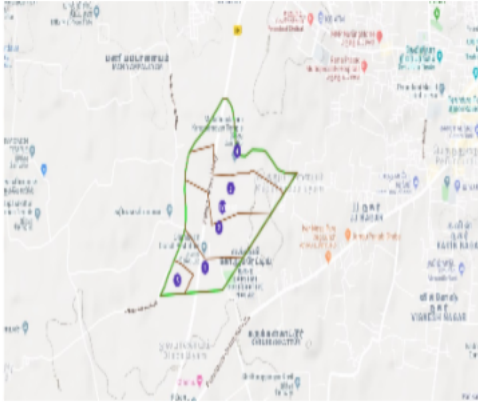

2. பாகத்தின் விவரங்கள் மற்றும் வாக்குச்சாவடிக்கான பரப்பளவு

இந்த பாகத்தில், பாகத்தின் கீழ் வரும் பிரிவின் எண் மற்றும் பெயர்																	
1-பெருந்துறை(ந), பழையகோட்டைஅரிஜனகாலனி வார்டு1 2-பெருந்துறை(ந), புதியகோட்டைஅரிஜனகாலனி வார்டு1 3-பெருந்துறை(ந), குழந்தையன்தோட்டம் வார்டு1 4-பெருந்துறை(ந), ஓலப்பாளையம் வார்டு15 5-பெருந்துறை(ந), கந்தம்பாளையம் வார்டு15	<table style="width: 100%; border-collapse: collapse;"> <tr> <td style="width: 60%;">முக்கிய நகரம்/கிராமம் வார்டு</td> <td style="width: 40%;">: பெருந்துறை (பே)</td> </tr> <tr> <td>அஞ்சல் அலுவலகம்</td> <td>: பெருந்துறை</td> </tr> <tr> <td>காவல் நிலையம்</td> <td>: பெருந்துறை</td> </tr> <tr> <td>பஞ்சாயத்து</td> <td>:</td> </tr> <tr> <td>வட்டம்</td> <td>: பெருந்துறை</td> </tr> <tr> <td>கோட்டம்</td> <td>: ஈரோடு</td> </tr> <tr> <td>மாவட்டம்</td> <td>: ஈரோடு</td> </tr> <tr> <td>அஞ்சல் குறியீட்டு எண்</td> <td>: 638052</td> </tr> </table>	முக்கிய நகரம்/கிராமம் வார்டு	: பெருந்துறை (பே)	அஞ்சல் அலுவலகம்	: பெருந்துறை	காவல் நிலையம்	: பெருந்துறை	பஞ்சாயத்து	:	வட்டம்	: பெருந்துறை	கோட்டம்	: ஈரோடு	மாவட்டம்	: ஈரோடு	அஞ்சல் குறியீட்டு எண்	: 638052
முக்கிய நகரம்/கிராமம் வார்டு	: பெருந்துறை (பே)																
அஞ்சல் அலுவலகம்	: பெருந்துறை																
காவல் நிலையம்	: பெருந்துறை																
பஞ்சாயத்து	:																
வட்டம்	: பெருந்துறை																
கோட்டம்	: ஈரோடு																
மாவட்டம்	: ஈரோடு																
அஞ்சல் குறியீட்டு எண்	: 638052																

3. வாக்குச் சாவடியின் விவரங்கள்

வாக்குச் சாவடியின் எண் மற்றும் பெயர் : 196 - ஊராட்சி ஒன்றிய ஆரம்பப்பள்ளி மடத்துப்பாளையம்638052, தெற்குப் பார்த்த ஓட்டுவில்லை கட்டிடத்தின் கிழக்குப் பகுதி வாக்குச் சாவடியின் முகவரி : ஊராட்சி ஒன்றிய ஆரம்பப்பள்ளி, மடத்துப்பாளையம்-638052	வாக்குச் சாவடியின் வகைப்பாடு (ஆண்/பெண்/பொது)	பொது
	துணை வாக்குச் சாவடிகளின் எண்ணிக்கை :	0

4. வாக்காளர்களின் எண்ணிக்கை

தொடங்கும் வரிசை எண்	முடியும் வரிசை எண்.	நிகர வாக்காளர்களின் எண்ணிக்கை			
		ஆண்	பெண்	மூன்றாம் பாலினம்	மொத்தம்
1	743	342	398	0	740

வாக்காளர் பதிவு அலுவலரின்
கையொப்பம்

Nazri Naksha