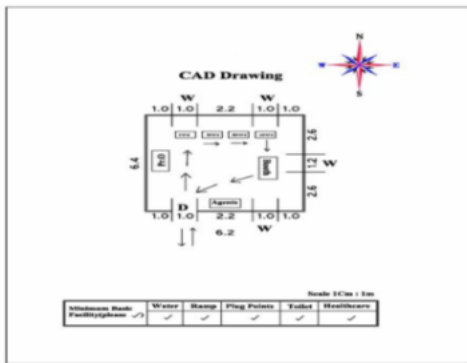

Google Map View

Polling Station Building Front View

Polling Station Front View

Cad View

Key MAP View

1 பெயர் : சுப்ரமணி - தந்தையின் பெயர்: மாரியப்பன் - வீட்டு எண் : 1 வயது : 56 பாலினம் : ஆண் Photo is available	WOU1666254	2 பெயர் : குமார் - தந்தையின் பெயர்: பசப்பா - வீட்டு எண் : 1 வயது : 44 பாலினம் : ஆண் Photo is available	WOU0186080	3 பெயர் : வைத்தீஸ்வரி - தந்தையின் பெயர்: சுப்பிரமணி - வீட்டு எண் : 1 வயது : 32 பாலினம் : பெண் Photo is available	WOU0862706
4 பெயர் : பவித்ரா கணவர் பெயர்: சண்முகசுந்தரம் வீட்டு எண் : 1 வயது : 30 பாலினம் : பெண் Photo is available	WOU1115120	5 பெயர் : தாமரைச்செல்வி - தந்தையின் பெயர்: சுப்பிரமணி - வீட்டு எண் : 1 வயது : 29 பாலினம் : பெண் Photo is available	WOU0862722	6 பெயர் : ஜெயந்த் தந்தையின் பெயர்: சுப்பிரமணி வீட்டு எண் : 1 வயது : 23 பாலினம் : ஆண் Photo is available	WOU2081222
7 பெயர் : சாந்தி - கணவர் பெயர்: சுப்ரமணி - வீட்டு எண் : 1-1 வயது : 51 பாலினம் : பெண் Photo is available	WOU1666262	8 பெயர் : சின்னம்மாள் - கணவர் பெயர்: சென்னியப்பன் - வீட்டு எண் : 1-2 வயது : 71 பாலினம் : பெண் Photo is available	WOU1666270	9 பெயர் : வினிதா தந்தையின் பெயர்: நாகராஜ் வீட்டு எண் : 1/48 வயது : 21 பாலினம் : பெண் Photo is available	WOU2230324
10 பெயர் : காவியா தந்தையின் பெயர்: கருணவேல் வீட்டு எண் : 1/51 வயது : 22 பாலினம் : பெண் Photo is available	WOU2087161	11 பெயர் : சின்னராஜ் - தந்தையின் பெயர்: பழனி - வீட்டு எண் : 1E வயது : 43 பாலினம் : ஆண் Photo is available	WOU0703520	12 பெயர் : மூர்த்தி - தந்தையின் பெயர்: பரமசிவம் - வீட்டு எண் : 1E வயது : 33 பாலினம் : ஆண் Photo is available	WOU0703470
13 பெயர் : தனபால் - தந்தையின் பெயர்: நாகராஜ் - வீட்டு எண் : 1E வயது : 32 பாலினம் : ஆண் Photo is available	WOU0703629	14 பெயர் : நாகராஜ் - தந்தையின் பெயர்: நஞ்சப்பன் - வீட்டு எண் : 2 வயது : 46 பாலினம் : ஆண் Photo is available	WOU0066548	15 பெயர் : சுகுணா கணவர் பெயர்: சந்திரசேகர் வீட்டு எண் : 2 வயது : 42 பாலினம் : பெண் Photo is available	WOU1994607
16 பெயர் : பாபு நாகராஜ் தந்தையின் பெயர்: பாபு வீட்டு எண் : 02 வயது : 42 பாலினம் : ஆண் Photo is available	WOU1993708	17 பெயர் : செல்வி - கணவர் பெயர்: நாகராஜ் - வீட்டு எண் : 2 வயது : 40 பாலினம் : பெண் Photo is available	WOU0388066	18 பெயர் : பிரியங்கா கணவர் பெயர்: பாபு வீட்டு எண் : 2 வயது : 31 பாலினம் : பெண் Photo is available	WOU1993666
19 பெயர் : கண்ணம்மாள் - கணவர் பெயர்: சின்னச்சாமி - வீட்டு எண் : 2-1 வயது : 70 பாலினம் : பெண் Photo is available	WOU1666288	20 பெயர் : சந்திரசேகரன் - தந்தையின் பெயர்: சின்னச்சாமி - வீட்டு எண் : 2-1 வயது : 49 பாலினம் : ஆண் Photo is available	WOU1666296	21 பெயர் : சுப்பாத்தாள் - கணவர் பெயர்: பெருமாள் - வீட்டு எண் : 2-2 வயது : 74 பாலினம் : பெண் Photo is available	FQT4083853
22 பெயர் : கமலக்கண்ணன் - தந்தையின் பெயர்: சுப்ரமணி - வீட்டு எண் : 3 வயது : 43 பாலினம் : ஆண் Photo is available	WOU0387811	23 பெயர் : கருண்யா - தந்தையின் பெயர்: நாகராஜ் - வீட்டு எண் : 3 வயது : 29 பாலினம் : பெண் Photo is available	WOU0862979	24 பெயர் : நந்த கிஷோர் செ பூ தந்தையின் பெயர்: பூபதி வெங்கடாசலம் வீட்டு எண் : 3 வயது : 22 பாலினம் : ஆண் Photo is available	WOU2080679
25 பெயர் : சத்தியமூர்த்தி - தந்தையின் பெயர்: சந்திரன் - வீட்டு எண் : 3-3 வயது : 30 பாலினம் : ஆண் Photo is available	WOU0862854	26 பெயர் : மாதப்பன் - தந்தையின் பெயர்: ராஜா - வீட்டு எண் : 4 வயது : 32 பாலினம் : ஆண் Photo is available	WOU0946715	27 பெயர் : சோமசுந்தரம் தந்தையின் பெயர்: ஜெகதீசன் வீட்டு எண் : 4/ஏ வயது : 51 பாலினம் : ஆண் Photo is available	WOU2034759
28 பெயர் : ஆனந்த ஜோதி - கணவர் பெயர்: குணசேகரன் - வீட்டு எண் : 5 வயது : 38 பாலினம் : பெண் Photo is available	WOU0426650	29 பெயர் : சரோஜா - கணவர் பெயர்: பூபதி - வீட்டு எண் : 5-1 வயது : 66 பாலினம் : பெண் Photo is available	WOU1666304	30 பெயர் : பரமசிவம் - தந்தையின் பெயர்: பழனியப்பன் - வீட்டு எண் : 6 வயது : 48 பாலினம் : ஆண் Photo is available	WOU0862755