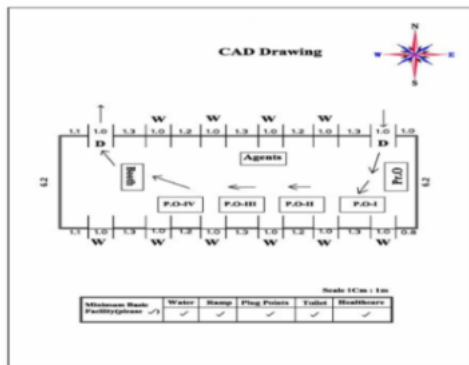

Google Map View

Polling Station Building Front View

Polling Station Front View

Cad View

Key MAP View

1 பெயர் : முகமது இஸ்மாயில் ஜெ தந்தையின் பெயர்: ஜெயலாப்தன் வீட்டு எண் : 0 வயது : 19 பாலினம் : ஆண் Photo is available	WOU2299758	2 பெயர் : யுகந்தாதேவி - தந்தையின் பெயர்: ரவிச்சந்திரன் - வீட்டு எண் : 1 வயது : 35 பாலினம் : பெண் Photo is available	WOU0140731	3 பெயர் : பழனிச்சாமி - தந்தையின் பெயர்: கணபதி - வீட்டு எண் : 1E வயது : 50 பாலினம் : ஆண் Photo is available	WOU0619874
4 பெயர் : ராமசாமி - தந்தையின் பெயர்: தெய்வசிகாமணிகவுண்டர் - வீட்டு எண் : 3/2 வயது : 59 பாலினம் : ஆண் Photo is available	WOU1690882	5 பெயர் : ஜெகதீஸ்வரன் பெ செ தந்தையின் பெயர்: சென்னியப்பகவுண்டர் ஈஸ்வரமுர்த்தி வீட்டு எண் : 3/22-3/23 வயது : 61 பாலினம் : ஆண் Photo is available	WOU0758227	6 பெயர் : சுந்தரரம்பாள் கணவர் பெயர்: ஜெகதீஸ்வரன் - வீட்டு எண் : 3/22-3/23 வயது : 56 பாலினம் : பெண் Photo is available	WOU0758235
7 பெயர் : கார்த்திக் - தந்தையின் பெயர்: ஜெகதீஸ்வரன் - வீட்டு எண் : 3/22-3/23 வயது : 28 பாலினம் : ஆண் Photo is available	WOU0947929	8 பெயர் : விஜய சங்கர் - தந்தையின் பெயர்: ஜெகதீஸ்வரன் - வீட்டு எண் : 3/22, 3/23 வயது : 30 பாலினம் : ஆண் Photo is available	WOU0758243	9 பெயர் : தீபக் தந்தையின் பெயர்: முருகேசன் வீட்டு எண் : 3,தாமரை நகர் வயது : 26 பாலினம் : ஆண் Photo is available	WOU1165315
10 பெயர் : சிதம்பரம் - தந்தையின் பெயர்: பெரியசாமிசெட்டியார் - வீட்டு எண் : 4 வயது : 81 பாலினம் : ஆண் Photo is available	WOU1690171	11 பெயர் : ஜெகதம்பாள் - கணவர் பெயர்: சிதம்பரம் - வீட்டு எண் : 4 வயது : 71 பாலினம் : பெண் Photo is available	WOU1690189	12 பெயர் : ஸ்ரீதர் - தந்தையின் பெயர்: சிதம்பரம் - வீட்டு எண் : 4 வயது : 51 பாலினம் : ஆண் Photo is available	WOU1690197
13 பெயர் : சங்கீதா - கணவர் பெயர்: ஸ்ரீதர் - வீட்டு எண் : 4 வயது : 43 பாலினம் : பெண் Photo is available	FQT3233202	14 பெயர் : தஷ்வந்த் ஸ்ரீ தந்தையின் பெயர்: ஸ்ரீதர் வீட்டு எண் : 4 வயது : 21 பாலினம் : ஆண் Photo is available	WOU2208726	15 பெயர் : பன்னீர்செல்வம் - தந்தையின் பெயர்: ஜெகநாதன் - வீட்டு எண் : 5 வயது : 46 பாலினம் : ஆண் Photo is available	WOU0863381
16 பெயர் : காய்த்ரி - கணவர் பெயர்: பன்னீர்செல்வம் - வீட்டு எண் : 5 வயது : 34 பாலினம் : பெண் Photo is available	WOU0863373	17 பெயர் : விசால்னி தந்தையின் பெயர்: செந்தில்குமார் வீட்டு எண் : 5 வயது : 21 பாலினம் : பெண் Photo is available	WOU2234227	18 பெயர் : பிரதீபா - தந்தையின் பெயர்: ரங்கசாமி - வீட்டு எண் : 5/1 கிரீன் கார்டன் வயது : 43 பாலினம் : பெண் Photo is available	ASP0420901
19 பெயர் : கணேசபாண்டியன் - தந்தையின் பெயர்: ராமசாமி - வீட்டு எண் : 6,ஆர்ஜ சாலை வயது : 42 பாலினம் : ஆண் Photo is available	CRN3717675	20 பெயர் : ராஜேஷ் - தந்தையின் பெயர்: கோவிந்தராஜ் - வீட்டு எண் : 7 வயது : 37 பாலினம் : ஆண் Photo is available	WOU0947184	21 பெயர் : சித்ராதேவி - கணவர் பெயர்: ராஜேஷ் - வீட்டு எண் : 7 வயது : 35 பாலினம் : பெண் Photo is available	WOU0947192
22 பெயர் : அக்ஷய ஷ்ரி தந்தையின் பெயர்: சுரேஷ் வீட்டு எண் : 7/பி, கிரீன் கார்டன் வயது : 21 பாலினம் : பெண் Photo is available	WOU2166452	23 பெயர் : சுகன்யா - தந்தையின் பெயர்: குணசேகர் - வீட்டு எண் : 8 வயது : 43 பாலினம் : பெண் Photo is available	FQT2751709	# 24 பெயர் : பவித்ரா தங்கராஜ் தந்தையின் பெயர்: தங்கராஜ் - வீட்டு எண் : 8 வயது : 29 பாலினம் : பெண் Photo is available	AWJ0823625
25 பெயர் : தேன்மொழி - கணவர் பெயர்: ராமகிருஷ்ணன் - வீட்டு எண் : 8/36 குமரன் நகர் வயது : 44 பாலினம் : பெண் Photo is available	FQT3737368	26 பெயர் : ஆரோக்கியராஜ் தந்தையின் பெயர்: அருமைநாதன் வீட்டு எண் : 8/133 வயது : 43 பாலினம் : ஆண் Photo is available	WOU2048759	27 பெயர் : ராக்கேல் கணவர் பெயர்: ஆரோக்கியராஜ் வீட்டு எண் : 8/133 வயது : 40 பாலினம் : பெண் Photo is available	WOU2048767
28 பெயர் : சோனாஸ்ரீ ரே ம தந்தையின் பெயர்: மகாலிங்கம் வீட்டு எண் : 8/290 வயது : 23 பாலினம் : பெண் Photo is available	WOU2291771	29 பெயர் : கஸ்தூரி - கணவர் பெயர்: குணசேகரன் - வீட்டு எண் : 9 வயது : 61 பாலினம் : பெண் Photo is available	WOU1690213	30 பெயர் : சாவித்திரி - கணவர் பெயர்: சந்திரகுமார் - வீட்டு எண் : 9 வயது : 55 பாலினம் : பெண் Photo is available	WOU1690221