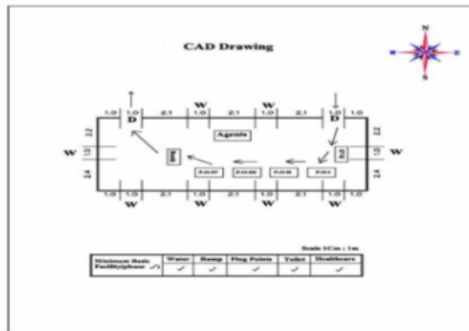

Google Map View

Polling Station Building Front View

Polling Station Front View

Cad View

Key MAP View

1 பெயர் : சித்ரா கணவர் பெயர் : செல்வம் வீட்டு எண் : 1 வயது : 55 பாலினம் : பெண் Photo is available	WOU1137835	2 பெயர் : சின்னசாமி தந்தையின் பெயர் : அருணாசலம் வீட்டு எண் : 1 சி வயது : 63 பாலினம் : ஆண் Photo is available	WOU1994979	3 பெயர் : ரத்தினம் கணவர் பெயர் : சின்னசாமி வீட்டு எண் : 1 சி வயது : 59 பாலினம் : பெண் Photo is available	WOU1992791
4 பெயர் : சோபனா கணவர் பெயர் : சசிகுமார் வீட்டு எண் : 4/ஏ1-1 வயது : 37 பாலினம் : பெண் Photo is available	WOU2093433	S 5 பெயர் : ஹரி ராம் தந்தையின் பெயர் : ரமேஷ் வீட்டு எண் : 4ஏ/41 வயது : 22 பாலினம் : ஆண் DELETED	WOU2093458	6 பெயர் : தேன்மொழி கணவர் பெயர் : அய்யந்துரை வீட்டு எண் : 5 வயது : 28 பாலினம் : பெண் Photo is available	WOU2090272
7 பெயர் : மோத்திகாஹரிணி ச தந்தையின் பெயர் : சரவணகுமார் வீட்டு எண் : 7/12 வயது : 19 பாலினம் : பெண் Photo is available	WOU2273993	8 பெயர் : ரிதன்யா க கா தந்தையின் பெயர் : வி கார்த்திகேயன் வீட்டு எண் : 10/5 வயது : 19 பாலினம் : பெண் Photo is available	WOU2303790	9 பெயர் : கோகுல்ராஜா தந்தையின் பெயர் : தங்கவேல் வீட்டு எண் : 28 வயது : 25 பாலினம் : ஆண் Photo is available	WOU1152875
10 பெயர் : சங்கீதா கணவர் பெயர் : போஸ் வீட்டு எண் : 30 வயது : 45 பாலினம் : பெண் Photo is available	WOU1152859	11 பெயர் : அனன்யா கணவர் பெயர் : வரதராஜா வீட்டு எண் : 34/6 வயது : 36 பாலினம் : பெண் Photo is available	WOU2090330	12 பெயர் : பத்மாவதி கணவர் பெயர் : தனபாலன் வீட்டு எண் : 34/7 வயது : 62 பாலினம் : பெண் Photo is available	WOU2093441
13 பெயர் : காந்திமதி கணவர் பெயர் : லோகநாதன் வீட்டு எண் : 46 வயது : 59 பாலினம் : பெண் Photo is available	WOU2058139	14 பெயர் : சங்கீதா - கணவர் பெயர் : மனோகரன் - வீட்டு எண் : 47 வயது : 37 பாலினம் : பெண் Photo is available	WOU0068809	15 பெயர் : சரோஜினி - கணவர் பெயர் : வெங்கடேஷ் - வீட்டு எண் : 49 வயது : 54 பாலினம் : பெண் Photo is available	WOU0704460
16 பெயர் : ஸ்ருதி - தந்தையின் பெயர் : முத்துக்கிருஷ்ணன் - வீட்டு எண் : 62 வயது : 27 பாலினம் : பெண் Photo is available	WOU1029073	17 பெயர் : ராமமூர்த்தி இதரர் பெயர் : காயத்ரி வீட்டு எண் : 64 வயது : 40 பாலினம் : ஆண் Photo is available	WOU1115732	18 பெயர் : காயத்ரி கணவர் பெயர் : ராம மூர்த்தி வீட்டு எண் : 64 வயது : 32 பாலினம் : பெண் Photo is available	WOU1115716
19 பெயர் : திவ்யபாரதி சீ கணவர் பெயர் : விஜய்குமார் வீட்டு எண் : 71/14 வயது : 26 பாலினம் : பெண் Photo is available	WOU2075125	20 பெயர் : சபித ஆதார் கார்ட் கணவர் பெயர் : பாண்டியன் மார்கன் வீட்டு எண் : 87 எம்எம்ஸி காம்ப்ளக்ஸ் வயது : 21 பாலினம் : பெண் Photo is available	WOU2245686	21 பெயர் : கார்த்திகா பாபு தந்தையின் பெயர் : சந்தோஷ்குமார் வீட்டு எண் : 101 வயது : 25 பாலினம் : பெண் Photo is available	WOU2017192
22 பெயர் : ஓம் ரிஷப் தந்தையின் பெயர் : வெங்கடாசலம் வீட்டு எண் : 123 வயது : 24 பாலினம் : ஆண் Photo is available	WOU2017770	23 பெயர் : ராமலிங்கம் தந்தையின் பெயர் : குமாரசாமி வீட்டு எண் : 133 வயது : 67 பாலினம் : ஆண் Photo is available	WOU2060069	24 பெயர் : விஜயலட்சுமி கணவர் பெயர் : முருகசாமி வீட்டு எண் : 135 வயது : 51 பாலினம் : பெண் Photo is available	WOU2058436
25 பெயர் : பூவிதா தந்தையின் பெயர் : முருகசாமி வீட்டு எண் : 135 வயது : 26 பாலினம் : பெண் Photo is available	WOU1115633	26 பெயர் : தரணீஸ் தந்தையின் பெயர் : முருகசாமி வீட்டு எண் : 135 வயது : 24 பாலினம் : ஆண் Photo is available	WOU2060028	27 பெயர் : பவித்ரா - தந்தையின் பெயர் : முருகசாமி - வீட்டு எண் : 135-1 வயது : 30 பாலினம் : பெண் Photo is available	WOU0756957
28 பெயர் : முருகன் தந்தையின் பெயர் : தங்கவேலு வீட்டு எண் : 135-18 வயது : 60 பாலினம் : ஆண் Photo is available	WOU1115682	29 பெயர் : கோமதி தந்தையின் பெயர் : பாலசுப்பிரமணியம் வீட்டு எண் : 135-18 வயது : 54 பாலினம் : பெண் Photo is available	WOU1115658	30 பெயர் : ரேவதி தந்தையின் பெயர் : முருகன் வீட்டு எண் : 135-18 வயது : 30 பாலினம் : பெண் Photo is available	WOU1115641