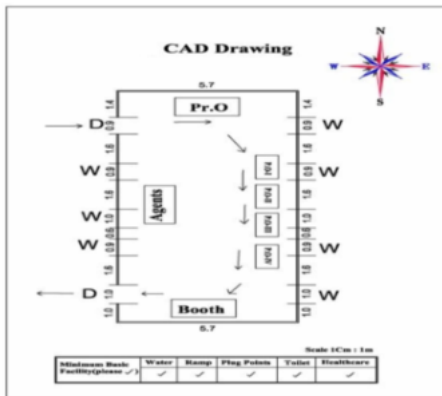

**Google Map View**

**Polling Station Building Front View**

**Polling Station Front View**

**Cad View**

**Key MAP View**

சட்டமன்றத் தொகுதியின் எண் மற்றும் பெயர் : 103-பெருந்துறை  
பிரிவு எண் மற்றும் பெயர் 1-மேட்டுப்பாளையம் (வ.கி) நல்லிக்கவுண்டன்பாளையம்(ஊ)வார்டு 1, தோட்டத்துபாளையம்(மேட்டுப்பாளையம்)