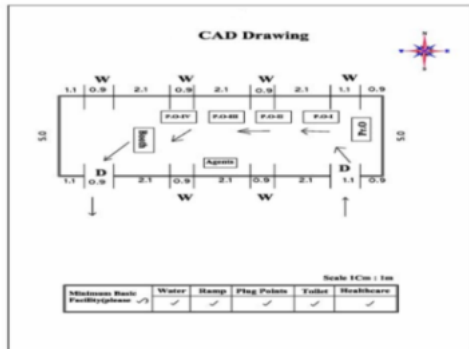

Google Map View

Polling Station Building Front View

Polling Station Front View

Cad View

Key MAP View

1 பெயர் : ஜெயவேல் - தந்தையின் பெயர்: வேணுகோபால் - வீட்டு எண் : 1 வயது : 72 பாலினம் : ஆண் Photo is available	WOU0141432	2 பெயர் : சிவபாக்கியம் - கணவர் பெயர்: ஜெயவேலு - வீட்டு எண் : 1 வயது : 62 பாலினம் : பெண் Photo is available	WOU0073049	3 பெயர் : சண்முகசுந்தரம் தந்தையின் பெயர்: சிதம்பரம் - வீட்டு எண் : 1 வயது : 62 பாலினம் : ஆண் Photo is available	RTW0459867
S 4 பெயர் : செல்லமுத்து தந்தையின் பெயர்: காளியப்ப கவுண்டர் - வீட்டு எண் : 1 வயது : 61 பாலினம் : ஆண் Photo is available	FQT2001832	5 பெயர் : சிவகாமி - கணவர் பெயர்: பங்காரு - வீட்டு எண் : 1 வயது : 56 பாலினம் : பெண் Photo is available	WOU0811422	6 பெயர் : மல்லிகா - கணவர் பெயர்: மகேந்திரன் - வீட்டு எண் : 1 வயது : 54 பாலினம் : பெண் Photo is available	WOU1713767
S 7 பெயர் : சரஸ்வதி - கணவர் பெயர்: செல்லமுத்து - வீட்டு எண் : 1 வயது : 53 பாலினம் : பெண் Photo is available	FQT2004901	8 பெயர் : குமார் - தந்தையின் பெயர்: சிவானந்தம் - வீட்டு எண் : 1 வயது : 51 பாலினம் : ஆண் Photo is available	WOU0141457	9 பெயர் : சகுந்தலா - கணவர் பெயர்: குமார் - வீட்டு எண் : 1 வயது : 46 பாலினம் : பெண் Photo is available	WOU0141440
10 பெயர் : கொடிவேரன் - தந்தையின் பெயர்: நடராஜ் - வீட்டு எண் : 1 வயது : 42 பாலினம் : ஆண் Photo is available	WOU0811224	11 பெயர் : போதும்பொண்ணு - கணவர் பெயர்: கொடிவேரன் - வீட்டு எண் : 1 வயது : 39 பாலினம் : பெண் Photo is available	WOU0811034	12 பெயர் : சரஸ்வதி - கணவர் பெயர்: முருகேசன் - வீட்டு எண் : 1 வயது : 35 பாலினம் : பெண் Photo is available	WOU1055748
13 பெயர் : கோகுல் தந்தையின் பெயர்: சண்முகசுந்தரம் - வீட்டு எண் : 1 வயது : 32 பாலினம் : ஆண் Photo is available	RTW0851055	14 பெயர் : நந்தினி - தந்தையின் பெயர்: வாசுதேவன் - வீட்டு எண் : 1 வயது : 31 பாலினம் : பெண் Photo is available	WOU0708230	15 பெயர் : மோகன்பிருந்தா - தந்தையின் பெயர்: மகேந்திரன் - வீட்டு எண் : 1 வயது : 31 பாலினம் : பெண் Photo is available	WOU0707711
16 பெயர் : சிவக்குமார் - தந்தையின் பெயர்: முருகன் - வீட்டு எண் : 1 வயது : 29 பாலினம் : ஆண் Photo is available	WOU0926097	17 பெயர் : பிரேமா தந்தையின் பெயர்: சின்னவேரன் வீட்டு எண் : 1 வயது : 29 பாலினம் : பெண் Photo is available	WOU2219632	18 பெயர் : ரேகா குமார் தந்தையின் பெயர்: குமார் மாணிக்கம் வீட்டு எண் : 1/16 வயது : 25 பாலினம் : ஆண் Photo is available	WOU1970979
19 பெயர் : உஷா அ தந்தையின் பெயர்: அறிவுழகன் வீட்டு எண் : 1-178/4 வயது : 33 பாலினம் : பெண் Photo is available	IYE0729962	S 20 பெயர் : அருண் தந்தையின் பெயர்: செல்லமுத்து - வீட்டு எண் : 1/264 வயது : 27 பாலினம் : ஆண் Photo is available	WOU1029990	21 பெயர் : வசந்தா - கணவர் பெயர்: ராமசாமி - வீட்டு எண் : 1E வயது : 61 பாலினம் : பெண் Photo is available	WOU0811059
22 பெயர் : கணேசன் - தந்தையின் பெயர்: ராமு - வீட்டு எண் : 1E வயது : 49 பாலினம் : ஆண் Photo is available	WOU0707562	23 பெயர் : திருக்குமரன் - தந்தையின் பெயர்: பாப்புசாமி - வீட்டு எண் : 1E வயது : 46 பாலினம் : ஆண் Photo is available	WOU0707521	24 பெயர் : வசந்தி - கணவர் பெயர்: திருக்குமரன் - வீட்டு எண் : 1E வயது : 45 பாலினம் : பெண் Photo is available	WOU0707729
25 பெயர் : கதிர்வேல் - தந்தையின் பெயர்: குருசாமி - வீட்டு எண் : 1E வயது : 27 பாலினம் : ஆண் Photo is available	WOU1030105	26 பெயர் : நாச்சிமுத்து - தந்தையின் பெயர்: சின்னப்பகவுண்டர் வீட்டு எண் : 2 வயது : 77 பாலினம் : ஆண் Photo is available	FQT3958329	27 பெயர் : அம்மணியம்மாள் - கணவர் பெயர்: நாச்சிமுத்து - வீட்டு எண் : 2 வயது : 74 பாலினம் : பெண் Photo is available	FQT3958337
28 பெயர் : காமாட்சி - கணவர் பெயர்: மாணிக்கம் - வீட்டு எண் : 2 வயது : 70 பாலினம் : பெண் Photo is available	WOU0708206	29 பெயர் : முருகேசன் - தந்தையின் பெயர்: முத்துச்சாமி - வீட்டு எண் : 2 வயது : 59 பாலினம் : ஆண் Photo is available	WOU0708263	30 பெயர் : புஸ்பா மா கணவர் பெயர்: மணி -- வீட்டு எண் : 2 வயது : 51 பாலினம் : பெண் Photo is available	WOU0187922