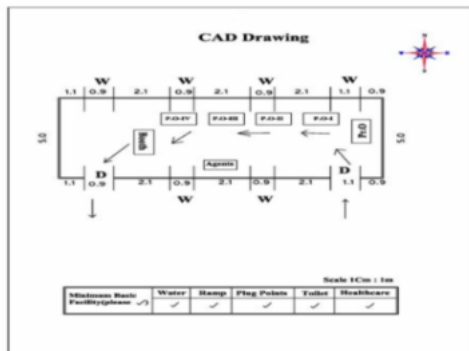

Google Map View

Polling Station Building Front View

Polling Station Front View

Cad View

Key MAP View

1 பெயர் : தர்ஷினி குமார் தந்தையின் பெயர்: குமார் ஏம் வீட்டு எண் : 1/16 15L க்ரோஸ வயது : 26 பாலினம் : பெண் Photo is available	WOU2038891	2 பெயர் : முல்லை வேந்தன் தந்தையின் பெயர்: பழனிச்சாமி - வீட்டு எண் : 2/772 வயது : 29 பாலினம் : ஆண் Photo is available	WOU0926089	3 பெயர் : கார்த்திகேயன் தந்தையின் பெயர்: பழனிச்சாமி வீட்டு எண் : 2/772 வயது : 27 பாலினம் : ஆண் Photo is available	WOU1073345
4 பெயர் : ஷமிளா சனாவுல்லா கணவர் பெயர்: ஸநாஉல்லாஹ் வீட்டு எண் : 9/9 வயது : 54 பாலினம் : பெண் Photo is available	WOU2303964	5 பெயர் : ச தானியா அஞ்சம் தாயின் பெயர்: ஷமிளா சனாவுல்லா வீட்டு எண் : 9/9 வயது : 26 பாலினம் : ஆண் Photo is available	WOU2303923	6 பெயர் : சுஹேல் ஹமது சனாவுல்லா தாயின் பெயர்: ஷமிளா வீட்டு எண் : 9/9 ஈரோடு பிரதான் சாலை வயது : 31 பாலினம் : ஆண் Photo is available	WOU2299048
7 பெயர் : செல்லம்மாள் - கணவர் பெயர்: ராமானுஜம் - வீட்டு எண் : 9-20 வயது : 71 பாலினம் : பெண் Photo is available	WOU0707935	8 பெயர் : வெள்ளையத்தேவர் - தந்தையின் பெயர்: ஓச்சப்ப தேவர் - வீட்டு எண் : 9-69 வயது : 63 பாலினம் : ஆண் Photo is available	WOU0391771	9 பெயர் : சதிஷ் குமார் தந்தையின் பெயர்: ஆறுமுகம் வீட்டு எண் : 10/20 வயது : 41 பாலினம் : ஆண் Photo is available	WOU1946730
10 பெயர் : செளமியா தந்தையின் பெயர்: பெரியசாமி வீட்டு எண் : 10/20 வயது : 37 பாலினம் : பெண் Photo is available	WOU1946821	11 பெயர் : சுதாகர் தந்தையின் பெயர்: பாலகுரு வீட்டு எண் : 10/261 வயது : 45 பாலினம் : ஆண் Photo is available	WOU1166669	12 பெயர் : ரேவதி - தந்தையின் பெயர்: அய்யப்பன் - வீட்டு எண் : 15/6 வயது : 30 பாலினம் : பெண் Photo is available	IBU1356138
13 பெயர் : சுவேதா ம கணவர் பெயர்: கணேசன் மு வீட்டு எண் : 16 வயது : 27 பாலினம் : பெண் Photo is available	WOU2290666	14 பெயர் : கணேசன் தந்தையின் பெயர்: முருகன் வீட்டு எண் : 16 வயது : 26 பாலினம் : ஆண் Photo is available	WOU2038354	15 பெயர் : தங்கராஜு மு தந்தையின் பெயர்: முத்துசாமி - வீட்டு எண் : 16/1 வயது : 65 பாலினம் : ஆண் Photo is available	FQT3732971
16 பெயர் : கிருஷ்ணவேணி - கணவர் பெயர்: தங்கராஜு வீட்டு எண் : 16/1 வயது : 55 பாலினம் : பெண் Photo is available	FQT3732989	17 பெயர் : அரிபிரசாத் தந்தையின் பெயர்: பாஸ்கரன் வீட்டு எண் : 18 வயது : 23 பாலினம் : ஆண் Photo is available	WOU1995828	18 பெயர் : ரங்கசாமி - தந்தையின் பெயர்: சின்னப்பன் - வீட்டு எண் : 19-1 வயது : 93 பாலினம் : ஆண் Photo is available	WOU0865659
19 பெயர் : செந்தில்குமார் - தந்தையின் பெயர்: ரங்கசாமி - வீட்டு எண் : 19-1 வயது : 53 பாலினம் : ஆண் Photo is available	WOU0865469	20 பெயர் : ஜெயலட்சுமி தந்தையின் பெயர்: விஸ்வநாதன் வீட்டு எண் : 19/75 வயது : 25 பாலினம் : பெண் Photo is available	WOU1946607	21 பெயர் : சீனிவாசன் - தந்தையின் பெயர்: ராமானுஜம் - வீட்டு எண் : 20-9 வயது : 48 பாலினம் : ஆண் Photo is available	WOU0392332
22 பெயர் : தர்ஷினி தந்தையின் பெயர்: கதிரேசன் வீட்டு எண் : 22 வயது : 23 பாலினம் : பெண் Photo is available	WOU1995802	23 பெயர் : கோபிநாத் - தந்தையின் பெயர்: பழனிச்சாமி - வீட்டு எண் : 23/13 வயது : 51 பாலினம் : ஆண் Photo is available	WOU0272047	24 பெயர் : மோகனா - கணவர் பெயர்: கோபிநாத் - வீட்டு எண் : 23/13 வயது : 45 பாலினம் : பெண் Photo is available	WOU0272054
25 பெயர் : ப கார்த்திகேயன் தந்தையின் பெயர்: பழனிச்சாமி வீட்டு எண் : 27/1 வயது : 43 பாலினம் : ஆண் Photo is available	WOU1995026	26 பெயர் : கவிதா கணவர் பெயர்: கார்த்திகேயன் வீட்டு எண் : 27/1,1 தளம் வயது : 38 பாலினம் : பெண் Photo is available	WOU1995000	27 பெயர் : செல்வி ராஜு தந்தையின் பெயர்: ராஜு - வீட்டு எண் : 28/8 வயது : 36 பாலினம் : பெண் Photo is available	WHJ1209741
28 பெயர் : கலையரசன் - தந்தையின் பெயர்: அய்யாவு - வீட்டு எண் : 29-1 வயது : 27 பாலினம் : ஆண் Photo is available	WOU1029974	29 பெயர் : நந்தினி கணவர் பெயர்: சசி பானு வீட்டு எண் : 36/1 வயது : 47 பாலினம் : பெண் Photo is available	WOU1135284	30 பெயர் : சசிபானு தந்தையின் பெயர்: பாலு வீட்டு எண் : 36/1 வயது : 47 பாலினம் : ஆண் Photo is available	GVC0677377