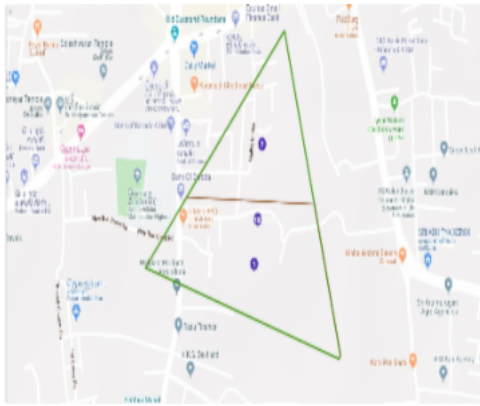

Nazri Naksha