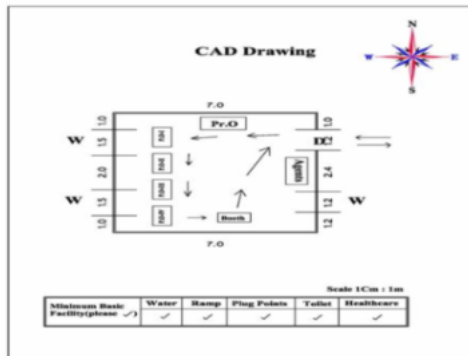

**Google Map View**

**Polling Station Building Front View**

**Polling Station Front View**

**Cad View**

**Key MAP View**

1 பெயர் : வேலுசாமி - தந்தையின் பெயர்: ஆறுமுகம் - வீட்டு எண் : 1 வயது : 36 பாலினம் : ஆண் Photo is available	WOU0124669	2 பெயர் : முருகன் - தந்தையின் பெயர்: சின்னப்பன் - வீட்டு எண் : 1/1 வயது : 52 பாலினம் : ஆண் Photo is available	WOU1318922	3 பெயர் : விகாசினி முருகன் தந்தையின் பெயர்: முருகன் வீட்டு எண் : 1/1 வயது : 24 பாலினம் : பெண் Photo is available	WOU2021251
4 பெயர் : சின்னசாமி - தந்தையின் பெயர்: கொளந்தசாமி - வீட்டு எண் : 1A வயது : 73 பாலினம் : ஆண் Photo is available	FQT2000982	5 பெயர் : பார்வதி - கணவர் பெயர்: சின்னசாமி - வீட்டு எண் : 1A வயது : 62 பாலினம் : பெண் Photo is available	FQT3252582	6 பெயர் : புவனாரோகினி - தந்தையின் பெயர்: சின்னசாமி - வீட்டு எண் : 1A வயது : 32 பாலினம் : பெண் Photo is available	WOU0623306
7 பெயர் : ஆறுமுகம் - தந்தையின் பெயர்: பெருமாளகவுண்டர் - வீட்டு எண் : 2 வயது : 63 பாலினம் : ஆண் Photo is available	FQT3254133	8 பெயர் : சண்முகம் - தந்தையின் பெயர்: கருப்பசாமி - வீட்டு எண் : 02 வயது : 60 பாலினம் : ஆண் Photo is available	UYR0928879	9 பெயர் : மாதேஸ்வரி - கணவர் பெயர்: ஆறுமுகம் - வீட்டு எண் : 2 வயது : 50 பாலினம் : பெண் Photo is available	FQT3253986
10 பெயர் : பேபி - கணவர் பெயர்: வரதராஜன் - வீட்டு எண் : 02 வயது : 50 பாலினம் : பெண் Photo is available	UYR0928887	11 பெயர் : ரம்யா - தந்தையின் பெயர்: பரமசிவம் - வீட்டு எண் : 2 வயது : 35 பாலினம் : பெண் Photo is available	WOU0124602	12 பெயர் : சாமுவேல் - தந்தையின் பெயர்: பால்ராஜ் - வீட்டு எண் : 2 வயது : 33 பாலினம் : ஆண் Photo is available	SKU0794669
13 பெயர் : பூபதிசங்கர் ஆறுமுகம் தந்தையின் பெயர்: ஆறுமுகம் - வீட்டு எண் : 2 வயது : 30 பாலினம் : ஆண் Photo is available	WOU0926667	14 பெயர் : ராணி தந்தையின் பெயர்: பூங்காவனம் வீட்டு எண் : 2 வயது : 29 பாலினம் : பெண் Photo is available	ZWP1531672	15 பெயர் : மதிவதனி ம கணவர் பெயர்: ருத்தினாமூர்த்தி வீட்டு எண் : 2 வயது : 27 பாலினம் : பெண் Photo is available	WOU2245678
16 பெயர் : ருத்ரா மூர்த்தி தந்தையின் பெயர்: ஆறுமுகம் வீட்டு எண் : 2 வயது : 25 பாலினம் : ஆண் Photo is available	WOU1145002	17 பெயர் : கோபாலராஜ் - தந்தையின் பெயர்: கருப்புசாமி - வீட்டு எண் : 3 வயது : 56 பாலினம் : ஆண் Photo is available	WOU1725217	18 பெயர் : ஜெயலட்சுமி கோ கணவர் பெயர்: கோபால்ராஜ் - வீட்டு எண் : 3 வயது : 48 பாலினம் : பெண் Photo is available	FQT2033942
19 பெயர் : பிரந்தா - தந்தையின் பெயர்: கோபால்ராஜ் - வீட்டு எண் : 3 வயது : 27 பாலினம் : பெண் Photo is available	WOU1030964	20 பெயர் : வாசுகி கணவர் பெயர்: புவராஜா வீட்டு எண் : 3 வயது : 24 பாலினம் : பெண் Photo is available	WOU2053692	21 பெயர் : கவின்குமார் கோ தந்தையின் பெயர்: கோபால்ராஜ் க வீட்டு எண் : 3 வயது : 21 பாலினம் : ஆண் Photo is available	WOU2280709
22 பெயர் : ஈஸ்வரி - தந்தையின் பெயர்: கருப்புசாமி - வீட்டு எண் : 3-2 வயது : 76 பாலினம் : பெண் Photo is available	WOU0709360	23 பெயர் : கண்ணம்மாள் - கணவர் பெயர்: சுந்தரம் - வீட்டு எண் : 4 வயது : 69 பாலினம் : பெண் Photo is available	WOU1725233	24 பெயர் : சின்னசாமி - தந்தையின் பெயர்: திருவேங்கடகவுண்டர் - வீட்டு எண் : 4 வயது : 66 பாலினம் : ஆண் Photo is available	WOU1725241
25 பெயர் : ராஜலட்சுமி - கணவர் பெயர்: சின்னசாமி - வீட்டு எண் : 4 வயது : 59 பாலினம் : பெண் Photo is available	WOU1725258	26 பெயர் : தாமோதரன் - தந்தையின் பெயர்: மாணிக்கம் வீட்டு எண் : 4 வயது : 36 பாலினம் : ஆண் Photo is available	WOU0124610	27 பெயர் : வரதராஜன் - தந்தையின் பெயர்: மாணிக்கம் - வீட்டு எண் : 4 வயது : 34 பாலினம் : ஆண் Photo is available	WOU0274910
# 28 பெயர் : கார்த்திக்ராஜா - தந்தையின் பெயர்: சின்னசாமி - வீட்டு எண் : 112/32 வயது : 35 பாலினம் : ஆண் Photo is available	WOU0326660	29 பெயர் : கிருத்திகா - தந்தையின் பெயர்: தங்கமுத்து - வீட்டு எண் : 4A வயது : 28 பாலினம் : பெண் Photo is available	WOU0926642	30 பெயர் : ஜுகதில் தந்தையின் பெயர்: தங்கமுத்து வீட்டு எண் : 4 எ வயது : 26 பாலினம் : ஆண் Photo is available	WOU1117829