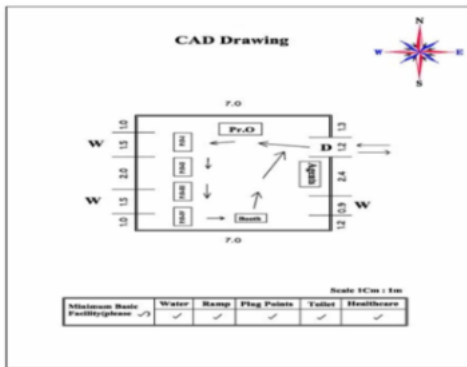

Google Map View

Polling Station Building Front View

Polling Station Front View

Cad View

Key MAP View

1 பெயர் : முத்துச்சாமி - தந்தையின் பெயர்: மாரப்பகவுண்டர் - வீட்டு எண் : 1 வயது : 67 பாலினம் : ஆண் Photo is available	WOU1738418	2 பெயர் : சரஸ்வதி - கணவர் பெயர்: முத்துச்சாமி - வீட்டு எண் : 1 வயது : 57 பாலினம் : பெண் Photo is available	WOU1738426	3 பெயர் : சதீஸ் - தந்தையின் பெயர்: முத்துச்சாமி - வீட்டு எண் : 1 வயது : 38 பாலினம் : ஆண் Photo is available	FQT3252418
4 பெயர் : சரண்யா - தந்தையின் பெயர்: முத்துச்சாமி - வீட்டு எண் : 1 வயது : 36 பாலினம் : பெண் Photo is available	WOU0074898	5 பெயர் : திருமூர்த்தி - தந்தையின் பெயர்: ஆறுமுகம் - வீட்டு எண் : 2 வயது : 43 பாலினம் : ஆண் Photo is available	FQT2026490	6 பெயர் : ரேவதி - கணவர் பெயர்: திருமூர்த்தி - வீட்டு எண் : 2 வயது : 38 பாலினம் : பெண் Photo is available	WOU0188755
7 பெயர் : சுப்பிரமணி - தந்தையின் பெயர்: நல்லப்பகவுண்டர் - வீட்டு எண் : 3 வயது : 71 பாலினம் : ஆண் Photo is available	WOU1738459	8 பெயர் : சுப்பாயாள் - கணவர் பெயர்: சுப்பிரமணி - வீட்டு எண் : 3 வயது : 59 பாலினம் : பெண் Photo is available	WOU1738467	9 பெயர் : சசிகலா - தந்தையின் பெயர்: சுப்பரமணியம் - வீட்டு எண் : 3 வயது : 30 பாலினம் : பெண் Photo is available	WOU0927061
10 பெயர் : குணசேகரன் சு தந்தையின் பெயர்: சுப்பிரமணியம் - வீட்டு எண் : 3/5 வயது : 34 பாலினம் : ஆண் Photo is available	WOU0326702	11 பெயர் : பொன்னம்மாள் - கணவர் பெயர்: சென்னியப்பன் - வீட்டு எண் : 4 வயது : 78 பாலினம் : பெண் Photo is available	WOU1738475	12 பெயர் : வசந்தகுமார் - தந்தையின் பெயர்: சென்னயப்பன் - வீட்டு எண் : 4 வயது : 38 பாலினம் : ஆண் Photo is available	WOU0074906
13 பெயர் : கௌதம் தந்தையின் பெயர்: கிருஷ்ணமூர்த்தி வீட்டு எண் : 4 வயது : 26 பாலினம் : ஆண் Photo is available	WOU1117910	14 பெயர் : புனிதா தந்தையின் பெயர்: சுப்பிரமணி வீட்டு எண் : 4ஏ வயது : 26 பாலினம் : பெண் Photo is available	WOU1152123	15 பெயர் : ஜெயா - கணவர் பெயர்: அருணாசலம் - வீட்டு எண் : 5 வயது : 64 பாலினம் : பெண் Photo is available	WOU1738491
16 பெயர் : குப்புசாமி - தந்தையின் பெயர்: அருணாசலம் - வீட்டு எண் : 5 வயது : 43 பாலினம் : ஆண் Photo is available	FQT2000990	17 பெயர் : வெங்கடாச்சலம் - தந்தையின் பெயர்: நல்லப்பகவுண்டர் - வீட்டு எண் : 6 வயது : 79 பாலினம் : ஆண் Photo is available	WOU1738509	18 பெயர் : சரஸ்வதி - கணவர் பெயர்: வெங்கடாச்சலம் - வீட்டு எண் : 6 வயது : 64 பாலினம் : பெண் Photo is available	WOU1738517
19 பெயர் : கவிதா - கணவர் பெயர்: குப்புசாமி - வீட்டு எண் : 7 வயது : 42 பாலினம் : பெண் Photo is available	WOU0709634	20 பெயர் : ரத்தீஷ் மு தந்தையின் பெயர்: முருகன் வீட்டு எண் : 7 வயது : 38 பாலினம் : ஆண் Photo is available	WOU2160463	21 பெயர் : மகேந்திரன் - தந்தையின் பெயர்: மாரப்பகவுண்டர் - வீட்டு எண் : 8 வயது : 61 பாலினம் : ஆண் Photo is available	WOU1738525
22 பெயர் : ரத்தினாள் - கணவர் பெயர்: மகேந்திரன் - வீட்டு எண் : 8 வயது : 57 பாலினம் : பெண் Photo is available	WOU1738533	23 பெயர் : மணி - தந்தையின் பெயர்: நாச்சிமுத்துகவுண்டர் - வீட்டு எண் : 9 வயது : 62 பாலினம் : ஆண் Photo is available	FQT2033512	24 பெயர் : தாமோதரன் - தந்தையின் பெயர்: இராமசாமிகவுண்டர் - வீட்டு எண் : 9 வயது : 44 பாலினம் : ஆண் Photo is available	WOU0528786
25 பெயர் : பூங்கொடி - கணவர் பெயர்: தாமோதரன் - வீட்டு எண் : 9 வயது : 37 பாலினம் : பெண் Photo is available	WOU0528802	26 பெயர் : கிருத்திகா தந்தையின் பெயர்: துளசிமணி வீட்டு எண் : 9 வயது : 33 பாலினம் : பெண் Photo is available	WOU2068658	27 பெயர் : ராமாயாள் - கணவர் பெயர்: செல்லப்பகவுண்டர் - வீட்டு எண் : 10 வயது : 76 பாலினம் : பெண் Photo is available	WOU0188730
28 பெயர் : மல்லீஸ்வரி - கணவர் பெயர்: குப்புசாமி - வீட்டு எண் : 10 வயது : 49 பாலினம் : பெண் Photo is available	FQT3254422	29 பெயர் : ராஜாமணி கணவர் பெயர்: கந்தசாமி வீட்டு எண் : 11 வயது : 73 பாலினம் : பெண் Photo is available	WOU1738541	30 பெயர் : முத்துசாமி - தந்தையின் பெயர்: நாச்சிமுத்துகவுண்டர் - வீட்டு எண் : 11 வயது : 70 பாலினம் : ஆண் Photo is available	WOU1738566