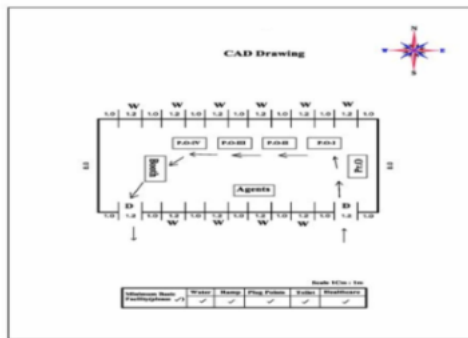

கையொப்பம்

Nazri Naksha

Google Map View

Polling Station Building Front View

Polling Station Front View

Cad View

Key MAP View

| | | | | | |
|---|------------|--|------------|---|------------|
| 1 பெயர் : ஹீர்த்தினி தந்தையின் பெயர்: மாதேஸ்வரன் வீட்டு எண் : 0 வயது : 24 பாலினம் : பெண் Photo is available | WOU2204071 | 2 பெயர் : முத்துசாமி - தந்தையின் பெயர்: சென்னிமலை கவுண்டர் - வீட்டு எண் : 1 வயது : 82 பாலினம் : ஆண் Photo is available | WOU1740844 | 3 பெயர் : கண்ணம்மாள் - கணவர் பெயர்: முத்துசாமி - வீட்டு எண் : 1 வயது : 72 பாலினம் : பெண் Photo is available | WOU1740869 |
| 4 பெயர் : பொன்னம்மாள் - கணவர் பெயர்: முத்துசாமி - வீட்டு எண் : 1 வயது : 53 பாலினம் : பெண் Photo is available | WOU1740877 | 5 பெயர் : ஆனந்தமாதவன் - தந்தையின் பெயர்: நடராஜமூர்த்தி - வீட்டு எண் : 1 வயது : 38 பாலினம் : ஆண் Photo is available | GTJ3293040 | 6 பெயர் : நிஷாலி ச தந்தையின் பெயர்: சுரேஷ் வீட்டு எண் : 1/1 வயது : 21 பாலினம் : பெண் Photo is available | WOU2225647 |
| 7 பெயர் : ஷர்மிதா தந்தையின் பெயர்: பார்த்திபன் வீட்டு எண் : 1/10/1 வயது : 23 பாலினம் : பெண் Photo is available | WOU2149219 | # 8 பெயர் : தனசேகர் சென்னியப்பன் தந்தையின் பெயர்: சென்னியப்பன் - வீட்டு எண் : 1/25 வயது : 35 பாலினம் : ஆண் Photo is available | IBU1055607 | 9 பெயர் : பிரசாத் குமார் சென்னியப்பன் தந்தையின் பெயர்: சென்னியப்பன் - வீட்டு எண் : 1/25 வயது : 32 பாலினம் : ஆண் Photo is available | IBU1055615 |
| 10 பெயர் : அசனம்மாள் கணவர் பெயர்: ஷாஜஹான் - வீட்டு எண் : 1/42 வயது : 51 பாலினம் : பெண் Photo is available | JXL1945328 | 11 பெயர் : முகமது அசாருதீன் தந்தையின் பெயர்: ஷாஜகான் வீட்டு எண் : 1/42 வயது : 29 பாலினம் : ஆண் Photo is available | XRQ2434264 | 12 பெயர் : சுகந்த் தந்தையின் பெயர்: ஈஸ்வரமூர்த்தி வீட்டு எண் : 2-102 வயது : 19 பாலினம் : ஆண் Photo is available | WOU2288777 |
| 13 பெயர் : சந்தோஷ்குமார் - தந்தையின் பெயர்: ஆறுமுகம் - வீட்டு எண் : 2/119 வயது : 37 பாலினம் : ஆண் Photo is available | TRN0262568 | 14 பெயர் : சீலா பாஸகப்பிரமணி கணவர் பெயர்: சந்தோஷ்குமார் வீட்டு எண் : 2-119 வயது : 33 பாலினம் : பெண் Photo is available | WOU2291664 | 15 பெயர் : பவித்ரா தந்தையின் பெயர்: ரவி வீட்டு எண் : 2/120-ஈ வயது : 21 பாலினம் : பெண் Photo is available | WOU2155273 |
| 16 பெயர் : ஹரிசிவா தந்தையின் பெயர்: சிவகுமார் வீட்டு எண் : 6/74, வயது : 23 பாலினம் : ஆண் Photo is available | WOU2185791 | 17 பெயர் : ஜெகன் தந்தையின் பெயர்: சிவக்குமார் வீட்டு எண் : 6/75 வயது : 26 பாலினம் : ஆண் Photo is available | WOU2045151 | 18 பெயர் : துரைசாமி - தந்தையின் பெயர்: சின்னப்பகவுண்டர் - வீட்டு எண் : 6/361 வயது : 73 பாலினம் : ஆண் Photo is available | WOU0393751 |
| 19 பெயர் : கோமதி - கணவர் பெயர்: துரைசாமி - வீட்டு எண் : 6/361 வயது : 47 பாலினம் : பெண் Photo is available | WOU0393710 | 20 பெயர் : பூவிழிச்செல்வன் - தந்தையின் பெயர்: விஜயகுமார் - வீட்டு எண் : 11-10 வயது : 30 பாலினம் : ஆண் Photo is available | WOU0759381 | 21 பெயர் : சுகுணா கணவர் பெயர்: முருகன் வீட்டு எண் : 11/41 வயது : 42 பாலினம் : பெண் Photo is available | WOU2138899 |
| 22 பெயர் : கிருபைமேரி - தந்தையின் பெயர்: வின்சென்ட் பிரபாகரன் - வீட்டு எண் : 13 வயது : 29 பாலினம் : பெண் Photo is available | WOU0972240 | 23 பெயர் : தர்ஷினி சோ தந்தையின் பெயர்: சோமசுந்தரம் வீட்டு எண் : 13/14,ஈங்கூர் கிழக்கு வயது : 25 பாலினம் : பெண் Photo is available | WOU1996693 | 24 பெயர் : காயத்ரி - தந்தையின் பெயர்: ரங்கசாமி - வீட்டு எண் : 13/18 வயது : 28 பாலினம் : பெண் Photo is available | WOU0939371 |
| 25 பெயர் : கிதா - கணவர் பெயர்: ராது மல்லிக் - வீட்டு எண் : 13/23 வயது : 34 பாலினம் : பெண் Photo is available | ATS1120518 | 26 பெயர் : செல்வக்குமார் - தந்தையின் பெயர்: வேலாயுதம் - வீட்டு எண் : 13/25ஏ வயது : 40 பாலினம் : ஆண் Photo is available | AEB0033449 | 27 பெயர் : பாண்டிச்செல்வி - தந்தையின் பெயர்: நாகப்பன் - வீட்டு எண் : 13/25ஏ வயது : 34 பாலினம் : பெண் Photo is available | AEB0387563 |
| 28 பெயர் : பொன்னுச்சாமி - தந்தையின் பெயர்: சென்னிமலை - வீட்டு எண் : 13/58 வயது : 69 பாலினம் : ஆண் Photo is available | GDR3472685 | 29 பெயர் : ஜானகி - கணவர் பெயர்: பொன்னுச்சாமி - வீட்டு எண் : 13/58 வயது : 58 பாலினம் : பெண் Photo is available | WDZ1216456 | 30 பெயர் : வள்ளிதேவி கணவர் பெயர்: விக்கனேஸ்வரன் வீட்டு எண் : 13/64 வயது : 42 பாலினம் : பெண் Photo is available | WOU2066884 |