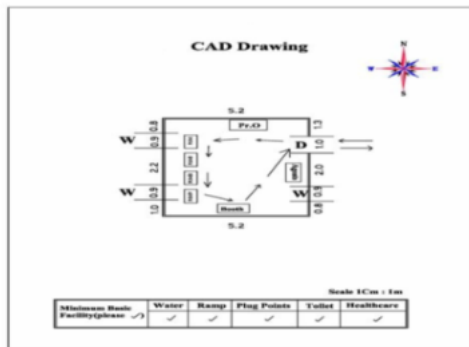

Google Map View

Polling Station Building Front View

Polling Station Front View

Cad View

Key MAP View

1 பெயர் : ஜெகநாதன் குள்ள செட்டி தந்தையின் பெயர்: குள்ளசெட்டி வீட்டு எண் : 0 வயது : 54 பாலினம் : ஆண் Photo is available	WOU1948504	2 பெயர் : சீதை ஜெகநாதன் கணவர் பெயர்: ஜெகநாதன் வீட்டு எண் : 0 வயது : 43 பாலினம் : பெண் Photo is available	WOU1948512	3 பெயர் : வித்யாபுரி தந்தையின் பெயர்: முருகேசன் வீட்டு எண் : 2/24 வயது : 23 பாலினம் : பெண் Photo is available	WOU2020402
4 பெயர் : கிட்டாத்தான் சுப்பிரமணியன் கணவர் பெயர்: சுப்பிரமணியன் - வீட்டு எண் : 2/46 கொளப்பிகாட்டு தோட்டம் வயது : 55 பாலினம் : பெண் Photo is available	WOU0625921	5 பெயர் : கௌரிசங்கர் சுப்பிரமணியன் தந்தையின் பெயர்: சுப்பிரமணியன் - வீட்டு எண் : 2/46 கொளப்பிகாட்டு தோட்டம் வயது : 34 பாலினம் : ஆண் Photo is available	WOU0625830	6 பெயர் : ஜமுனாதேவி கணவர் பெயர்: கோபாலகிருஷ்ணன் வீட்டு எண் : 2 84 வயது : 31 பாலினம் : பெண் Photo is available	WOU1119072
7 பெயர் : செல்வி - கணவர் பெயர்: சுப்பிரமணியம் - வீட்டு எண் : 2-99 வயது : 39 பாலினம் : பெண் Photo is available	WOU0813907	8 பெயர் : தீபக்குமார் - தந்தையின் பெயர்: முருகசாமி - வீட்டு எண் : 2-156 வயது : 31 பாலினம் : ஆண் Photo is available	WOU0711630	9 பெயர் : மதுமிதா தந்தையின் பெயர்: வெங்கடாசலம் வீட்டு எண் : 2/393 வயது : 20 பாலினம் : பெண் Photo is available	WOU2162261
10 பெயர் : சரோஜா சி தந்தையின் பெயர்: சின்னாசெட்டியார் வீட்டு எண் : 2/396 வயது : 75 பாலினம் : பெண் Photo is available	WOU2172880	11 பெயர் : மகேஸ்வரி சரவணன் கணவர் பெயர்: சரவணன் இளங்கோ வீட்டு எண் : 2/396 வயது : 51 பாலினம் : பெண் Photo is available	WOU2098366	# 12 பெயர் : நவீன்குமார் சுப்பிரமணியம் தந்தையின் பெயர்: சுப்பிரமணியம் - வீட்டு எண் : 2/500 வயது : 35 பாலினம் : ஆண் Photo is available	UYR0130765
# 13 பெயர் : பிருந்தா ந தந்தையின் பெயர்: நல்லசாமி - வீட்டு எண் : 2/500 வயது : 33 பாலினம் : பெண் Photo is available	IVZ0572156	14 பெயர் : உமாதேவி தந்தையின் பெயர்: சக்திவேல் வீட்டு எண் : 3/3A வயது : 35 பாலினம் : பெண் Photo is available	WOU1948603	15 பெயர் : குப்பாயாள் கணவர் பெயர்: கருப்பண கவுண்டர் வீட்டு எண் : 3-10 வயது : 62 பாலினம் : பெண் Photo is available	WOU1948421
16 பெயர் : விஜயா - கணவர் பெயர்: பழனிச்சாமி - வீட்டு எண் : 3-12 வயது : 42 பாலினம் : பெண் Photo is available	WOU0077537	17 பெயர் : அருண் குமார் - தந்தையின் பெயர்: முத்துச்சாமி - வீட்டு எண் : 3-16 வயது : 35 பாலினம் : ஆண் Photo is available	WOU0192260	18 பெயர் : செல்வி - கணவர் பெயர்: கிட்டுச்சாமி - வீட்டு எண் : 3-17 வயது : 48 பாலினம் : பெண் Photo is available	WOU0077552
19 பெயர் : யமுனப்பிரியா - கணவர் பெயர்: சுப்பிரமணியம் - வீட்டு எண் : 3-17 வயது : 45 பாலினம் : பெண் Photo is available	WOU0077560	20 பெயர் : கௌதம் தந்தையின் பெயர்: கந்தசாமி வீட்டு எண் : 3/17 வயது : 25 பாலினம் : ஆண் Photo is available	WOU1119239	21 பெயர் : மாராயாள் - கணவர் பெயர்: கொளந்தசாமிகவுண்டர் - வீட்டு எண் : 3-22 வயது : 66 பாலினம் : பெண் Photo is available	WOU0077578
22 பெயர் : ஷண்மதி தந்தையின் பெயர்: சுப்ரமணியம் வீட்டு எண் : 3/22 வயது : 23 பாலினம் : பெண் Photo is available	WOU1997865	23 பெயர் : சோபனா தந்தையின் பெயர்: சுப்பிரமணி வீட்டு எண் : 3/24 வயது : 26 பாலினம் : பெண் Photo is available	WOU1137108	24 பெயர் : வைஷ்ணவி அ அருள்குமார் சி தந்தையின் பெயர்: அருள்குமார் சி அருள்குமார் சி வீட்டு எண் : 3/25 வயது : 19 பாலினம் : பெண் Photo is available	WOU2254837
25 பெயர் : மாரப்பன் - தந்தையின் பெயர்: முத்துச்சாமி கவுண்டர் - வீட்டு எண் : 3-27 வயது : 56 பாலினம் : ஆண் Photo is available	WOU1674324	26 பெயர் : ஷரண் தந்தையின் பெயர்: மாரப்பன் வீட்டு எண் : 3/27 வயது : 23 பாலினம் : ஆண் Photo is available	WOU1998814	27 பெயர் : மதன் தந்தையின் பெயர்: மாரப்பன் வீட்டு எண் : 3/27 வயது : 20 பாலினம் : ஆண் Photo is available	WOU2200277
28 பெயர் : தீபிகா - தந்தையின் பெயர்: சுப்பிரமணியன் - வீட்டு எண் : 3-30 வயது : 28 பாலினம் : பெண் Photo is available	WOU0972877	29 பெயர் : சாமியப்பன் - தந்தையின் பெயர்: சுப்பண்ணகவுண்டர் - வீட்டு எண் : 3-32 வயது : 65 பாலினம் : ஆண் Photo is available	WOU1674332	30 பெயர் : வளர்மதி - கணவர் பெயர்: சாமியப்பன் - வீட்டு எண் : 3-32A வயது : 60 பாலினம் : பெண் Photo is available	WOU1674340