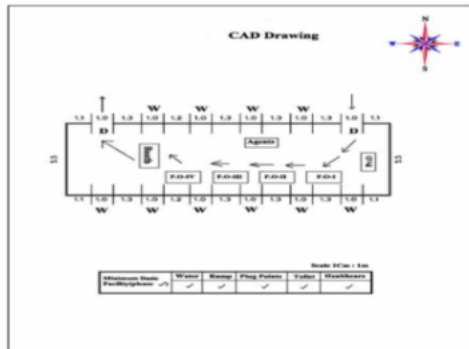

Google Map View

Polling Station Building Front View

Polling Station Front View

Cad View

Key MAP View

1 பெயர் : சென்னியப்பன் - தந்தையின் பெயர்: குழந்தையகவுண்டர் - வீட்டு எண் : 1 வயது : 76 பாலினம் : ஆண்	WOU1686377 Photo is available	2 பெயர் : சென்னி - தந்தையின் பெயர்: சென்னி - வீட்டு எண் : 1 வயது : 66 பாலினம் : ஆண்	WOU0535732 Photo is available	3 பெயர் : துரைசாமி - தந்தையின் பெயர்: சண்முகம் - வீட்டு எண் : 1-27 வயது : 43 பாலினம் : ஆண்	FQT2908416 Photo is available
4 பெயர் : சோபனா - கணவர் பெயர்: துரைசாமி - வீட்டு எண் : 1-27 வயது : 33 பாலினம் : பெண்	WOU0328468 Photo is available	5 பெயர் : விசாலாட்சி - கணவர் பெயர்: செல்வக்குமார் - வீட்டு எண் : 1-64 வயது : 62 பாலினம் : பெண்	WOU0973602 Photo is available	6 பெயர் : சங்கர் - தந்தையின் பெயர்: நாகப்பன் - வீட்டு எண் : 1/116 வயது : 38 பாலினம் : ஆண்	FQT4136867 Photo is available
7 பெயர் : தெய்வாணை - கணவர் பெயர்: சங்கர் - வீட்டு எண் : 1/116 வயது : 30 பாலினம் : பெண்	WOU0714758 Photo is available	8 பெயர் : தனலட்சுமி - கணவர் பெயர்: சுப்பிரமணி - வீட்டு எண் : 1-256 வயது : 61 பாலினம் : பெண்	WOU0535773 Photo is available	9 பெயர் : சரண்யா - தந்தையின் பெயர்: தனலட்சுமி - வீட்டு எண் : 1-256 வயது : 34 பாலினம் : பெண்	WOU0535815 Photo is available
10 பெயர் : கருப்புசாமி - தாயின் பெயர்: தனலட்சுமி - வீட்டு எண் : 1-256 வயது : 31 பாலினம் : ஆண்	WOU0815902 Photo is available	11 பெயர் : ஸ்ரீதர் - தந்தையின் பெயர்: மூர்த்தி - வீட்டு எண் : 2-49 வயது : 30 பாலினம் : ஆண்	WOU0714451 Photo is available	S 12 பெயர் : மோகன்குமார் - தந்தையின் பெயர்: வேலுசாமி - வீட்டு எண் : 2-35 வயது : 28 பாலினம் : ஆண்	WOU0949503 Photo is available
S 13 பெயர் : கோபாலகிருஷ்ணன் - தந்தையின் பெயர்: தெய்வசிகாமணி - வீட்டு எண் : 3-22 வயது : 31 பாலினம் : ஆண்	WOU0714816 Photo is available	14 பெயர் : பாரதி - தந்தையின் பெயர்: துரையன் - வீட்டு எண் : 3-147 வயது : 30 பாலினம் : ஆண்	WOU0815886 Photo is available	15 பெயர் : வினோத்குமார் - தந்தையின் பெயர்: ஆறுமுகம் - வீட்டு எண் : 4 வயது : 31 பாலினம் : ஆண்	WOU0981837 Photo is available
16 பெயர் : மைதிலி - கணவர் பெயர்: திருமூர்த்தி - வீட்டு எண் : 4-1 வயது : 33 பாலினம் : பெண்	WOU0930834 Photo is available	17 பெயர் : வெ.கௌசல்யா கணவர் பெயர்: செ.வெங்கடாசலம் வீட்டு எண் : 4/16 வயது : 29 பாலினம் : பெண்	WOU1951169 Photo is available	18 பெயர் : சண்முகப்பிரியா - கணவர் பெயர்: சாமிநாதன் - வீட்டு எண் : 4-17 வயது : 41 பாலினம் : பெண்	WOU0280651 Photo is available
19 பெயர் : கோகுல் - தந்தையின் பெயர்: மாணிக்கமூர்த்தி - வீட்டு எண் : 4-17 வயது : 28 பாலினம் : ஆண்	WOU0930826 Photo is available	20 பெயர் : திருமூர்த்தி - தந்தையின் பெயர்: சென்னியப்பன் - வீட்டு எண் : 4-19 வயது : 36 பாலினம் : ஆண்	WOU1033570 Photo is available	21 பெயர் : கலிபுல்லா - தந்தையின் பெயர்: சுல்தான்மைதீன் - வீட்டு எண் : 4-19-1 வயது : 62 பாலினம் : ஆண்	WOU0536151 Photo is available
22 பெயர் : விஜயா - கணவர் பெயர்: கலிபுல்லா - வீட்டு எண் : 4-19-1 வயது : 54 பாலினம் : பெண்	WOU0536144 Photo is available	23 பெயர் : சண்முகம் - தந்தையின் பெயர்: சுந்திரசாமிகவுண்டர் - வீட்டு எண் : 4-20 வயது : 81 பாலினம் : ஆண்	WOU0280602 Photo is available	24 பெயர் : கண்ணம்மாள் - கணவர் பெயர்: சண்முகம் - வீட்டு எண் : 4-20 வயது : 64 பாலினம் : பெண்	WOU0280669 Photo is available
25 பெயர் : சிவக்குமார் - தந்தையின் பெயர்: சண்முகம் - வீட்டு எண் : 4-20 வயது : 42 பாலினம் : ஆண்	WOU0280693 Photo is available	26 பெயர் : பிரகாஷ் தந்தையின் பெயர்: சண்முகம் வீட்டு எண் : 4/20 வயது : 31 பாலினம் : ஆண்	WOU2129419 Photo is available	27 பெயர் : கார்த்திக் தந்தையின் பெயர்: ரத்தினசாமி வீட்டு எண் : 4/20 வயது : 20 பாலினம் : ஆண்	WOU2163780 Photo is available
28 பெயர் : சுசீலா - கணவர் பெயர்: சாமியப்பன் - வீட்டு எண் : 4-21 வயது : 47 பாலினம் : பெண்	WOU0868588 Photo is available	29 பெயர் : ரமேஷ் - தந்தையின் பெயர்: அய்யாக்குட்டி - வீட்டு எண் : 4-24 வயது : 42 பாலினம் : ஆண்	WOU0394999 Photo is available	30 பெயர் : ஜீவிதா - தந்தையின் பெயர்: பாலசுப்பிரமணியன் - வீட்டு எண் : 4-27 வயது : 28 பாலினம் : பெண்	WOU0930735 Photo is available