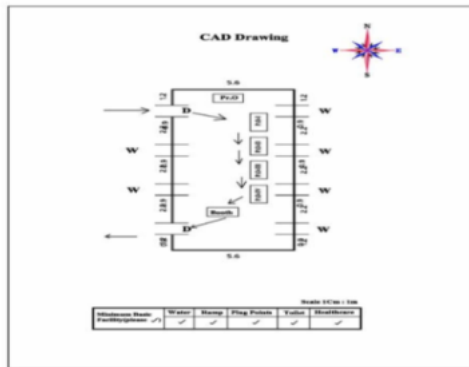

Google Map View

Polling Station Building Front View

Polling Station Front View

Cad View

Key MAP View

1 பெயர் : ராமாத்தாள் - கணவர் பெயர்: மாரப்பகவுண்டர் - வீட்டு எண் : 1 வயது : 73 பாலினம் : பெண் Photo is available FQT4019568	2 பெயர் : கமலா - கணவர் பெயர்: துரைசாமி - வீட்டு எண் : 1 வயது : 62 பாலினம் : பெண் Photo is available WOU0538884	3 பெயர் : திருமூர்த்தி - தந்தையின் பெயர்: மாரப்பகவுண்டர் - வீட்டு எண் : 1 வயது : 47 பாலினம் : ஆண் Photo is available FQT1522945
4 பெயர் : ராஜ ராஜேஸ்வரி கணவர் பெயர்: திரு மூர்த்தி வீட்டு எண் : 1 வயது : 34 பாலினம் : பெண் Photo is available WOU1952225	5 பெயர் : வள்ளியம்மாள் - கணவர் பெயர்: காளியப்பகவுண்டர் - வீட்டு எண் : 2 வயது : 66 பாலினம் : பெண் Photo is available WOU0931824	6 பெயர் : சரஸ்வதி - கணவர் பெயர்: கந்தசாமி - வீட்டு எண் : 2 வயது : 62 பாலினம் : பெண் Photo is available FQT4098745
7 பெயர் : மகேந்தரன் - தந்தையின் பெயர்: கந்தசாமி - வீட்டு எண் : 2 வயது : 40 பாலினம் : ஆண் Photo is available WOU0081117	8 பெயர் : சுகன்யா - கணவர் பெயர்: மகேந்திரன் - வீட்டு எண் : 2 வயது : 31 பாலினம் : பெண் Photo is available WOU0994483	9 பெயர் : சுப்பம்மாள் - கணவர் பெயர்: செல்லப்பகவுண்டர் - வீட்டு எண் : 3 வயது : 81 பாலினம் : பெண் Photo is available FQT4019576
10 பெயர் : மகாலட்சுமி த தந்தையின் பெயர்: தங்கராஜ் வீட்டு எண் : 3/4 ஈ வயது : 31 பாலினம் : பெண் Photo is available WOU0931816	11 பெயர் : தனசுவாதி தந்தையின் பெயர்: ஈஸ்வரமூர்த்தி வீட்டு எண் : 3/56 வயது : 25 பாலினம் : பெண் Photo is available WOU1159995	12 பெயர் : குமார் தந்தையின் பெயர்: ஈஸ்வரன் வீட்டு எண் : 3/59 வயது : 39 பாலினம் : ஆண் Photo is available WOU1952050
13 பெயர் : புவனேஸ்வரி - கணவர் பெயர்: செல்வன் - வீட்டு எண் : 3-75 வயது : 33 பாலினம் : பெண் Photo is available WOU0716589	14 பெயர் : சாந்தி - கணவர் பெயர்: நங்கநாதன் - வீட்டு எண் : 3/236 வயது : 40 பாலினம் : பெண் Photo is available WOU0716043	15 பெயர் : குருவம்மாள் - கணவர் பெயர்: பெரியசாமி - வீட்டு எண் : 4-121 வயது : 71 பாலினம் : பெண் Photo is available WOU0538983
16 பெயர் : ஜோதிமுருகன் - தந்தையின் பெயர்: முத்துச்சாமி - வீட்டு எண் : 5-38 வயது : 41 பாலினம் : ஆண் Photo is available WOU0816785	17 பெயர் : ரவி தந்தையின் பெயர்: பழனிசாமி வீட்டு எண் : 5/42 வயது : 40 பாலினம் : பெண் Photo is available WOU2281863	18 பெயர் : சுசீலா கணவர் பெயர்: ரவி வீட்டு எண் : 5/42 வயது : 31 பாலினம் : பெண் Photo is available WOU2281855
19 பெயர் : சதீஸ்குமார் - தந்தையின் பெயர்: கிருஷ்ணாசாமி - வீட்டு எண் : Tamil Nadu வயது : 37 பாலினம் : ஆண் Photo is available FQT4098984	20 பெயர் : செல்வராசு - தந்தையின் பெயர்: பழனிச்சாமி - வீட்டு எண் : 5/44 வயது : 61 பாலினம் : ஆண் Photo is available FQT3585197	21 பெயர் : ஜோதிமணி கணவர் பெயர்: செல்வராசு - வீட்டு எண் : 5/44 வயது : 47 பாலினம் : பெண் Photo is available FQT3586120
22 பெயர் : சுவேதா செ தந்தையின் பெயர்: செல்வராஜ் பி வீட்டு எண் : 5/44 வயது : 22 பாலினம் : பெண் Photo is available WOU2186302	23 பெயர் : பச்சையம்மாள் - கணவர் பெயர்: நாச்சிமுத்து - வீட்டு எண் : 6 வயது : 80 பாலினம் : பெண் Photo is available WOU0994491	24 பெயர் : ஆறுமுகம் - தந்தையின் பெயர்: உத்தண்டி - வீட்டு எண் : 6 வயது : 55 பாலினம் : ஆண் Photo is available WOU0994517
25 பெயர் : ஜெயசித்ரா - கணவர் பெயர்: குமாரரங்கசாமி - வீட்டு எண் : 6 வயது : 44 பாலினம் : பெண் Photo is available FQT4098752	26 பெயர் : பிரகாஷ் - தந்தையின் பெயர்: பழனிச்சாமி - வீட்டு எண் : 6 வயது : 37 பாலினம் : ஆண் Photo is available WOU0931790	27 பெயர் : பாணுபிரியா - கணவர் பெயர்: பழனிச்சாமி - வீட்டு எண் : 6 வயது : 28 பாலினம் : பெண் Photo is available WOU1034263
28 பெயர் : சிவராஜ் சா தந்தையின் பெயர்: சாமிநாதன் - வீட்டு எண் : 6 வயது : 28 பாலினம் : ஆண் Photo is available WOU0931741	29 பெயர் : தீபா கணவர் பெயர்: சண்முகசுந்தரம் வீட்டு எண் : 6/3 வயது : 26 பாலினம் : பெண் Photo is available WOU1952209	30 பெயர் : சஞ்சலிகாசினி கு தந்தையின் பெயர்: குமாரரங்கசாமி சு வீட்டு எண் : 6/6 வயது : 21 பாலினம் : பெண் Photo is available WOU2254548