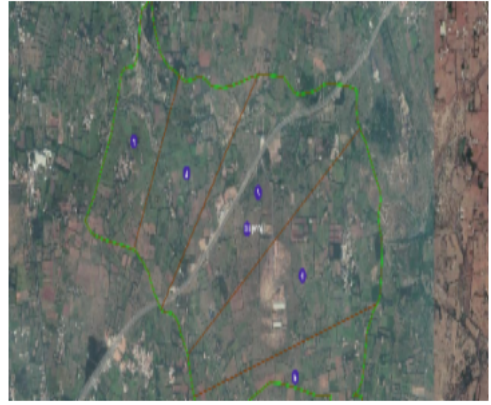

Google Map View