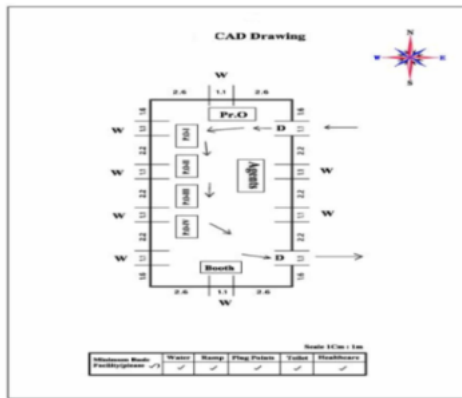

Google Map View

Polling Station Building Front View

Polling Station Front View

Cad View

Key MAP View

1 பெயர் : சென்னியம்மாள் - கணவர் பெயர்: குருசாமி - வீட்டு எண் : 1 வயது : 55 பாலினம் : பெண் Photo is available	WOU1764497	2 பெயர் : தீபா - கணவர் பெயர்: முருகநாதன் - வீட்டு எண் : 1 வயது : 37 பாலினம் : பெண் Photo is available	WOU1034503	3 பெயர் : கார்த்திக்கேயன் - தந்தையின் பெயர்: குருசாமி வீட்டு எண் : 1 வயது : 32 பாலினம் : ஆண் Photo is available	WOU0539486
4 பெயர் : தேன்மொழி - தந்தையின் பெயர்: சக்திவேல் - வீட்டு எண் : 1 வயது : 30 பாலினம் : பெண் Photo is available	WOU0869909	5 பெயர் : நிர்மலகுமார் - தந்தையின் பெயர்: கந்தசாமி - வீட்டு எண் : 1 வயது : 29 பாலினம் : ஆண் Photo is available	WOU0994558	6 பெயர் : கௌதம் - தந்தையின் பெயர்: ராமசாமி - வீட்டு எண் : 1 வயது : 29 பாலினம் : ஆண் Photo is available	WOU0994566
7 பெயர் : கௌதமி தந்தையின் பெயர்: சின்னசாமி - வீட்டு எண் : 1 வயது : 27 பாலினம் : பெண் Photo is available	WOU1056464	8 பெயர் : குருசாமி தந்தையின் பெயர்: ஆறுமுகம் வீட்டு எண் : 1/1 வயது : 53 பாலினம் : ஆண் Photo is available	WOU1986611	9 பெயர் : இளவரசன் - தந்தையின் பெயர்: பொன்னுச்சாமி - வீட்டு எண் : 1-5 வயது : 29 பாலினம் : ஆண் Photo is available	WOU0869859
10 பெயர் : கண்ணியம்மாள் - கணவர் பெயர்: சுப்பணைஉடையார் - வீட்டு எண் : 1-12 வயது : 79 பாலினம் : பெண் Photo is available	WOU0932442	11 பெயர் : லோகேஸ்வரன் தந்தையின் பெயர்: வெள்ளியங்கிரி வீட்டு எண் : 1 12 வயது : 27 பாலினம் : ஆண் Photo is available	WOU1122175	# 12 பெயர் : இளையபாரதி தந்தையின் பெயர்: வெள்ளியங்கிரி வீட்டு எண் : 1-12 வயது : 24 பாலினம் : ஆண் Photo is available	WOU2030971
13 பெயர் : பிரியதர்ஷினி கணவர் பெயர்: மகேந்திரன் வீட்டு எண் : 1-13 வயது : 24 பாலினம் : பெண் Photo is available	WOU2030955	14 பெயர் : பாலகுமார் - தந்தையின் பெயர்: கருப்பணைகவுண்டர் - வீட்டு எண் : 1/17 வயது : 52 பாலினம் : ஆண் Photo is available	FQT4018255	15 பெயர் : ராமசாமி - தந்தையின் பெயர்: மாரப்பகவுண்டர் - வீட்டு எண் : 1-19 வயது : 83 பாலினம் : ஆண் Photo is available	WOU0817221
16 பெயர் : தங்கம்மாள் - கணவர் பெயர்: ராமசாமி - வீட்டு எண் : 1-19 வயது : 70 பாலினம் : பெண் Photo is available	WOU0817239	17 பெயர் : வெற்றிவேல் தந்தையின் பெயர்: தங்கராஜ் வீட்டு எண் : 1 20 வயது : 26 பாலினம் : ஆண் Photo is available	WOU1122167	18 பெயர் : பவதாரணி கணவர் பெயர்: வெற்றிவேல் வீட்டு எண் : 1-20 வயது : 25 பாலினம் : பெண் Photo is available	WOU2030963
19 பெயர் : ரவிச்சந்திரன் தந்தையின் பெயர்: சென்னிமலைகவுண்டர் - வீட்டு எண் : 1/27 வயது : 50 பாலினம் : ஆண் Photo is available	WOU1766195	20 பெயர் : சங்கீதா தந்தையின் பெயர்: கந்தசாமி வீட்டு எண் : 1 28 வயது : 27 பாலினம் : பெண் Photo is available	WOU1122142	21 பெயர் : சரவணன் தந்தையின் பெயர்: சிவசுப்ரமணியன் வீட்டு எண் : 1 29 வயது : 26 பாலினம் : ஆண் Photo is available	WOU1122209
22 பெயர் : பழனிசாமி தந்தையின் பெயர்: முத்துச்சாமி - வீட்டு எண் : 1-38 வயது : 53 பாலினம் : ஆண் Photo is available	WOU0761627	23 பெயர் : வளர்மதி - கணவர் பெயர்: பழனிசாமி - வீட்டு எண் : 1-38 வயது : 42 பாலினம் : பெண் Photo is available	WOU0539106	24 பெயர் : ரஞ்சனி தந்தையின் பெயர்: பழனிசாமி வீட்டு எண் : 1/38 வயது : 22 பாலினம் : பெண் Photo is available	WOU2088177
25 பெயர் : சங்கவி தந்தையின் பெயர்: பழனிசாமி வீட்டு எண் : 1/38 வயது : 20 பாலினம் : பெண் Photo is available	WOU2191674	26 பெயர் : அரங்கசாமி - தந்தையின் பெயர்: பழனிச்சாமி - வீட்டு எண் : 1-42 வயது : 63 பாலினம் : ஆண் Photo is available	WOU1764505	27 பெயர் : தனசேகர் மாணிக்கம் தந்தையின் பெயர்: மாணிக்கம் வீட்டு எண் : 1/46 வயது : 36 பாலினம் : ஆண் Photo is available	WOU2150522
28 பெயர் : செ தினேஷ்குமார் தந்தையின் பெயர்: சென்னியப்பன் வீட்டு எண் : 1/48ஏ வயது : 21 பாலினம் : ஆண் Photo is available	WOU2126449	29 பெயர் : செளமியா ந தந்தையின் பெயர்: நல்லசாமி வீட்டு எண் : 1/56 வயது : 25 பாலினம் : பெண் Photo is available	WOU2149946	30 பெயர் : ந சக்திவேல் தாயின் பெயர்: கவிதா வீட்டு எண் : 1/56 வயது : 22 பாலினம் : ஆண் Photo is available	WOU2117315