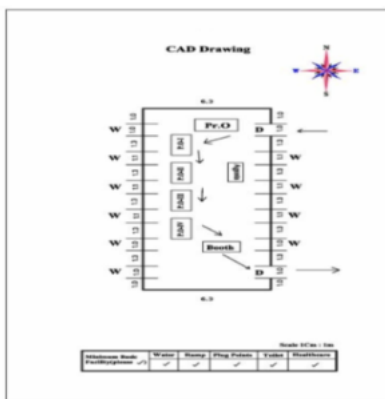

Google Map View

Polling Station Building Front View

Polling Station Front View

Cad View

Key MAP View

1	WOU0717181	பெயர் : சுவாமிநாதன் - தந்தையின் பெயர்: நாச்சிமுத்து - வீட்டு எண் : 1-5F வயது : 50 பாலினம் : ஆண்	Photo is available	2	WOU1953173	பெயர் : லாவண்யா கணவர் பெயர்: சதீஷ் குமார் வீட்டு எண் : 1/53 ரெட்டை கிணறு வயது : 25 பாலினம் : பெண்	Photo is available	3	FQT2918159	பெயர் : பெருமாள் - தந்தையின் பெயர்: நைனாசாமி - வீட்டு எண் : 2/119 வயது : 46 பாலினம் : ஆண்	Photo is available
4	FQT4018099	பெயர் : பூங்கொடி - கணவர் பெயர்: பெருமாள் - வீட்டு எண் : 2/119 வயது : 42 பாலினம் : பெண்	Photo is available	5	FQT3588035	பெயர் : ராமன் - தந்தையின் பெயர்: பெருமாள் - வீட்டு எண் : 2/122 வயது : 61 பாலினம் : ஆண்	Photo is available	6	FQT3588217	பெயர் : ஜோதி - கணவர் பெயர்: ராமன் - வீட்டு எண் : 2/122 வயது : 58 பாலினம் : பெண்	Photo is available
7	WOU2238780	பெயர் : பிரவீண தந்தையின் பெயர்: மணி ஸ் வீட்டு எண் : 2/150பி வயது : 20 பாலினம் : ஆண்	Photo is available	8	FQT1534296	பெயர் : பிச்சைகண்ணு - தந்தையின் பெயர்: துரைசாமி - வீட்டு எண் : 4 வயது : 85 பாலினம் : ஆண்	Photo is available	9	WOU1808005	பெயர் : கஸ்தூரிபாய்காந்தி - கணவர் பெயர்: பிச்சைகண்ணு - வீட்டு எண் : 4 வயது : 83 பாலினம் : பெண்	Photo is available
10	FQT4018800	பெயர் : மாதவன் - தந்தையின் பெயர்: பிச்சைகண்ணு - வீட்டு எண் : 4 வயது : 60 பாலினம் : ஆண்	Photo is available	11	FQT3584257	பெயர் : ஆனந்தி - கணவர் பெயர்: மணிசேகரபாண்டியன் - வீட்டு எண் : 5 வயது : 53 பாலினம் : பெண்	Photo is available	12	FQT3588464	பெயர் : பாலாஜி - தந்தையின் பெயர்: வேணுகோபால் - வீட்டு எண் : 5 வயது : 45 பாலினம் : ஆண்	Photo is available
13	WOU1808039	பெயர் : சரசுவதி - தந்தையின் பெயர்: சுந்தரம் - வீட்டு எண் : 5-1 வயது : 86 பாலினம் : பெண்	Photo is available	14	WOU1808054	பெயர் : ரேவதி - தந்தையின் பெயர்: சுந்தரம் - வீட்டு எண் : 5-1 வயது : 75 பாலினம் : பெண்	Photo is available	15	WOU2247054	பெயர் : ப யாழினி தந்தையின் பெயர்: பாப்பன் வீட்டு எண் : 5/306ஏ வயது : 22 பாலினம் : பெண்	Photo is available
16	FQT4130639	பெயர் : ராமு - தாயின் பெயர்: மீனாட்சி - வீட்டு எண் : 6/390 வயது : 44 பாலினம் : ஆண்	Photo is available	17	FQT4130647	பெயர் : கீதாமணி - கணவர் பெயர்: ராமு - வீட்டு எண் : 6/390 வயது : 39 பாலினம் : பெண்	Photo is available	18	FQT3587268	பெயர் : சுரேஷ்பாபு - தந்தையின் பெயர்: கண்ணையன் - வீட்டு எண் : 6B வயது : 53 பாலினம் : ஆண்	Photo is available
19	FQT3586617	பெயர் : கலைவாணி - கணவர் பெயர்: சுரேஷ்பாபு - வீட்டு எண் : 6B வயது : 47 பாலினம் : பெண்	Photo is available	20	FQT4130597	பெயர் : ராம்குமார் - தந்தையின் பெயர்: பரஞ்சோதி - வீட்டு எண் : 6-B வயது : 50 பாலினம் : ஆண்	Photo is available	21	FQT4130605	பெயர் : லட்சுமிகாந்தன் - தந்தையின் பெயர்: பரஞ்சோதி - வீட்டு எண் : 6-B வயது : 50 பாலினம் : ஆண்	Photo is available
22	WOU0126409	பெயர் : பெரியசாமி - தந்தையின் பெயர்: கருப்பணகவுண்டர் - வீட்டு எண் : 6C வயது : 61 பாலினம் : ஆண்	Photo is available	23	FQT4130613	பெயர் : ரமேஷ் - தந்தையின் பெயர்: பாண்டி - வீட்டு எண் : 6C வயது : 59 பாலினம் : ஆண்	Photo is available	24	WOU0126417	பெயர் : செந்தில்நாயகி - கணவர் பெயர்: பெரியசாமி - வீட்டு எண் : 6C வயது : 55 பாலினம் : பெண்	Photo is available
25	FQT4130621	பெயர் : ஜோதி - கணவர் பெயர்: ரமேஷ் - வீட்டு எண் : 6C வயது : 50 பாலினம் : பெண்	Photo is available	26	WOU0126375	பெயர் : நாகராஜ் - தந்தையின் பெயர்: பழனிசாமி - வீட்டு எண் : 6F வயது : 53 பாலினம் : ஆண்	Photo is available	27	WOU0126383	பெயர் : லட்சுமி - கணவர் பெயர்: மணி - வீட்டு எண் : 6F வயது : 44 பாலினம் : பெண்	Photo is available
28	WOU0126391	பெயர் : மஞ்சளா - கணவர் பெயர்: நாகராஜ் - வீட்டு எண் : 6F வயது : 41 பாலினம் : பெண்	Photo is available	29	FQT4018842	பெயர் : பூங்கொடி - கணவர் பெயர்: மாணிக்கம் - வீட்டு எண் : 7 வயது : 60 பாலினம் : பெண்	Photo is available	30	WOU1953132	பெயர் : குமார் தந்தையின் பெயர்: இராமையா வீட்டு எண் : 7 வயது : 55 பாலினம் : ஆண்	Photo is available