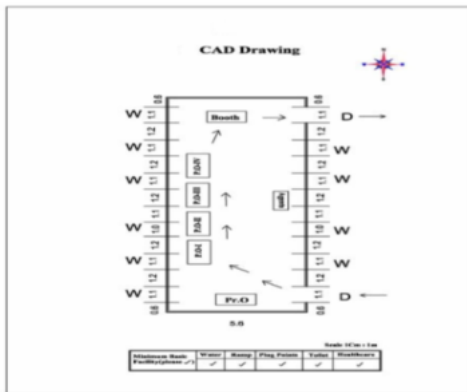

Google Map View

Polling Station Building Front View

Polling Station Front View

Cad View

Key MAP View

1 WOU1227610
பெயர் : சுப்பிரமணி -
தந்தையின் பெயர்: சுப்பிரமணி -
வீட்டு எண் : 1
வயது : 63 பாலினம் : ஆண்
Photo is available