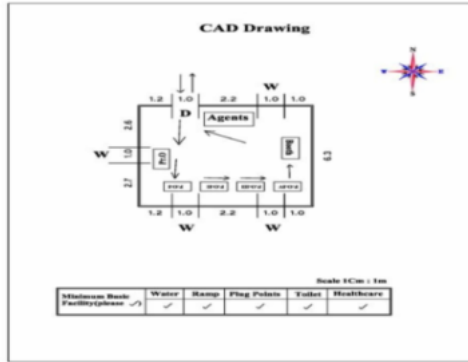

வாக்காளர் பதிவு அலுவலரின்
கையொப்பம்

Nazri Naksha

Google Map View

Polling Station Building Front View

Polling Station Front View

Cad View

Key MAP View

| | | | | | |
|---|----------------------------------|--|----------------------------------|---|----------------------------------|
| 1 பெயர் : கருப்புசாமி - தந்தையின் பெயர்: சுப்பணக்கவுண்டர் - வீட்டு எண் : 1 வயது : 57 பாலினம் : ஆண் | WOU1790971 Photo is available | 2 பெயர் : ஜோதிமணி - கணவர் பெயர்: கருப்புசாமி - வீட்டு எண் : 1 வயது : 56 பாலினம் : பெண் | WOU1790989 Photo is available | 3 பெயர் : ராசப்பன் - தந்தையின் பெயர்: ராமசாமிகவுண்டர் - வீட்டு எண் : 1-1 வயது : 73 பாலினம் : ஆண் | WOU1790997 Photo is available |
| 4 பெயர் : சாமியாத்தாள் - கணவர் பெயர்: ராசப்பன் - வீட்டு எண் : 1-1 வயது : 60 பாலினம் : பெண் | WOU1791003 Photo is available | 5 பெயர் : பழனிசாமி - தந்தையின் பெயர்: பெரியசாமிகவுண்டர் - வீட்டு எண் : 1-1 வயது : 52 பாலினம் : ஆண் | FQT3587383 Photo is available | 6 பெயர் : தேவி - கணவர் பெயர்: துரைசாமி - வீட்டு எண் : 1-1 வயது : 52 பாலினம் : பெண் | FQT3587235 Photo is available |
| 7 பெயர் : செல்வராஜ் - தந்தையின் பெயர்: ராசப்பன் - வீட்டு எண் : 1-1 வயது : 45 பாலினம் : ஆண் | FQT3584786 Photo is available | 8 பெயர் : கோகுல் தந்தையின் பெயர்: ஜோதிமணி வீட்டு எண் : 1/57 வயது : 26 பாலினம் : ஆண் | WOU2062842 Photo is available | 9 பெயர் : ராமசாமி - தந்தையின் பெயர்: சுப்பணக்கவுண்டர் - வீட்டு எண் : 2 வயது : 63 பாலினம் : ஆண் | WOU1791029 Photo is available |
| 10 பெயர் : மசிரியாத்தாள் - கணவர் பெயர்: ராமசாமி - வீட்டு எண் : 2 வயது : 61 பாலினம் : பெண் | WOU1791037 Photo is available | 11 பெயர் : தாமோதரன் - தந்தையின் பெயர்: ராமசாமி - வீட்டு எண் : 2 வயது : 35 பாலினம் : ஆண் | WOU0126730 Photo is available | 12 பெயர் : ராசப்பன் - தந்தையின் பெயர்: நாச்சிமுத்துகவுண்டர் - வீட்டு எண் : 3 வயது : 67 பாலினம் : ஆண் | WOU1791045 Photo is available |
| 13 பெயர் : சரசு - கணவர் பெயர்: ராசப்பன் - வீட்டு எண் : 3 வயது : 61 பாலினம் : பெண் | WOU1791052 Photo is available | 14 பெயர் : சண்முகசுந்திரம் - தந்தையின் பெயர்: ராசப்பன் - வீட்டு எண் : 3 வயது : 49 பாலினம் : ஆண் | WOU1791060 Photo is available | 15 பெயர் : சுப்பாத்தாள் - கணவர் பெயர்: பழனிச்சாமி - வீட்டு எண் : 3-7 வயது : 61 பாலினம் : பெண் | WOU0284885 Photo is available |
| 16 பெயர் : தங்கமணி - தந்தையின் பெயர்: பழனிச்சாமி - வீட்டு எண் : 3-7 வயது : 41 பாலினம் : ஆண் | WOU0083808 Photo is available | 17 பெயர் : நீலாவதி - கணவர் பெயர்: பழனிச்சாமி - வீட்டு எண் : 3-210 வயது : 48 பாலினம் : பெண் | WOU0083865 Photo is available | 18 பெயர் : மீனாட்சி கணவர் பெயர்: சுப்பிரமணியம் வீட்டு எண் : 5/20 வயது : 35 பாலினம் : பெண் | WOU2003317 Photo is available |
| 19 பெயர் : தரணீஸ் தந்தையின் பெயர்: பாலகுமார் வீட்டு எண் : 5/166 வயது : 21 பாலினம் : ஆண் | WOU2130862 Photo is available | 20 பெயர் : வேலுசாமி - தந்தையின் பெயர்: கருப்புசாமி - வீட்டு எண் : 5-295 வயது : 77 பாலினம் : ஆண் | WOU0284919 Photo is available | 21 பெயர் : சின்னகன்னாள் - கணவர் பெயர்: வேலுசாமி - வீட்டு எண் : 5-295 வயது : 70 பாலினம் : பெண் | WOU0284893 Photo is available |
| 22 பெயர் : ராஜேஸ்குமார் - தந்தையின் பெயர்: கருணாகரன் - வீட்டு எண் : 6-52e வயது : 43 பாலினம் : ஆண் | WOU1035864 Photo is available | 23 பெயர் : சங்கீதா - கணவர் பெயர்: மகேந்திரன் - வீட்டு எண் : 7 வயது : 38 பாலினம் : பெண் | WOU0395822 Photo is available | 24 பெயர் : ராஜகோபால் - தாயின் பெயர்: பூங்கொடி - வீட்டு எண் : 7-42 வயது : 28 பாலினம் : ஆண் | WOU1036060 Photo is available |
| 25 பெயர் : ஐலிவா - தந்தையின் பெயர்: ஜோதிமணி - வீட்டு எண் : 7-62 வயது : 28 பாலினம் : ஆண் | WOU0974584 Photo is available | 26 பெயர் : மீனாட்சி - கணவர் பெயர்: கோபாலகிருஷ்ணன் - வீட்டு எண் : 7-170 வயது : 33 பாலினம் : பெண் | WOU1035914 Photo is available | 27 பெயர் : பிரியா - தந்தையின் பெயர்: சின்னபழனி - வீட்டு எண் : 7-174 வயது : 30 பாலினம் : பெண் | WOU1035906 Photo is available |
| 28 பெயர் : காளீஸ்வரி - தந்தையின் பெயர்: காளிமுத்து - வீட்டு எண் : 7-192 வயது : 30 பாலினம் : பெண் | WOU0933432 Photo is available | 29 பெயர் : அப்புசாமி - தந்தையின் பெயர்: சுப்பணக்கவுண்டர் - வீட்டு எண் : 8 வயது : 58 பாலினம் : ஆண் | WOU1791078 Photo is available | 30 பெயர் : கமலம் - கணவர் பெயர்: அப்புசாமி - வீட்டு எண் : 8 வயது : 51 பாலினம் : பெண் | WOU1791086 Photo is available |