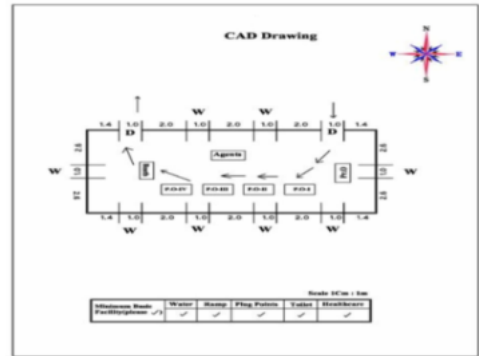

Key MAP View