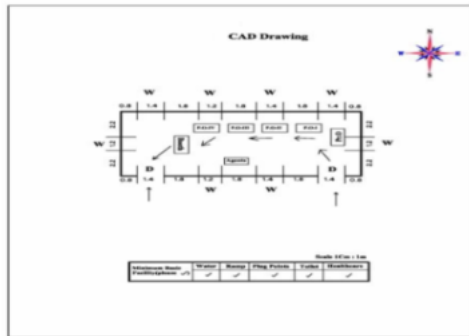

Google Map View

Polling Station Building Front View

Polling Station Front View

Cad View

Key MAP View

1 பெயர் : கதிரேசன் தந்தையின் பெயர்: சுப்பிரமணியம் வீட்டு எண் : 0 வயது : 55 பாலினம் : ஆண் Photo is available	WOU2196962	2 பெயர் : லக்ஷ்மி கணவர் பெயர்: கதிரேசன் வீட்டு எண் : 0 வயது : 53 பாலினம் : பெண் Photo is available	WOU2197036	3 பெயர் : மாலினி தந்தையின் பெயர்: கதிரேசன் வீட்டு எண் : 0 வயது : 23 பாலினம் : பெண் Photo is available	WOU2196871
4 பெயர் : ஹரிகிருஷ்ணன் தந்தையின் பெயர்: சக்திவேல் வீட்டு எண் : 0 வயது : 23 பாலினம் : ஆண் Photo is available	WOU2093227	5 பெயர் : தினகரன் தந்தையின் பெயர்: ரவி வீட்டு எண் : 0 வயது : 21 பாலினம் : ஆண் Photo is available	WOU2192664	6 பெயர் : ஜெயராமன் - தந்தையின் பெயர்: செல்வசெட்டியார் - வீட்டு எண் : 1 வயது : 69 பாலினம் : ஆண் Photo is available	WOU1813427
7 பெயர் : கமலம் - கணவர் பெயர்: ஜெயராமன் - வீட்டு எண் : 1 வயது : 58 பாலினம் : பெண் Photo is available	WOU1813435	8 பெயர் : பழனிமாமன் - கணவர் பெயர்: பழனிசாமி - வீட்டு எண் : 1 வயது : 49 பாலினம் : பெண் Photo is available	FQT2979383	9 பெயர் : ராதா - தந்தையின் பெயர்: பரமசிவம் - வீட்டு எண் : 1 வயது : 37 பாலினம் : பெண் Photo is available	WOU0721704
10 பெயர் : அசோக் தந்தையின் பெயர்: குமார் வீட்டு எண் : 1 வயது : 23 பாலினம் : ஆண் Photo is available	WOU1990092	11 பெயர் : கவின தந்தையின் பெயர்: விஜயகுமார் வீட்டு எண் : 1 வயது : 23 பாலினம் : ஆண் Photo is available	WOU1990076	12 பெயர் : மோகன் - தந்தையின் பெயர்: ஜெயராமன் - வீட்டு எண் : 1-1 வயது : 40 பாலினம் : ஆண் Photo is available	FQT4103230
13 பெயர் : மலர்க்கொடி - கணவர் பெயர்: மோகன் - வீட்டு எண் : 1-1 வயது : 32 பாலினம் : பெண் Photo is available	WOU0762591	14 பெயர் : நந்தினி கணவர் பெயர்: சதீஷ் வீட்டு எண் : 1 4 வயது : 30 பாலினம் : பெண் Photo is available	WOU1125129	15 பெயர் : கல்பனா தந்தையின் பெயர்: செல்வராஜ் வீட்டு எண் : 1/4 வயது : 23 பாலினம் : பெண் Photo is available	WOU1990100
16 பெயர் : பரமேஸ்வரன் தந்தையின் பெயர்: சுப்பிரமணி வீட்டு எண் : 1 5 வயது : 26 பாலினம் : ஆண் Photo is available	WOU1125178	17 பெயர் : ராஜேந்திரன் தந்தையின் பெயர்: சுப்பிரமணி வீட்டு எண் : 1/5ஸி வயது : 23 பாலினம் : ஆண் Photo is available	WOU2234359	18 பெயர் : ஆர்த்தி பி கணவர் பெயர்: ஸ் பரமேஸ்வரன் வீட்டு எண் : 1/5ஸி வயது : 19 பாலினம் : பெண் Photo is available	WOU2276012
19 பெயர் : சரண்யா - கணவர் பெயர்: குமார் வீட்டு எண் : 1-11 வயது : 40 பாலினம் : பெண் Photo is available	WOU0995175	20 பெயர் : தாரணிப்பிரியா தந்தையின் பெயர்: மாணிக்கம் வீட்டு எண் : 1/11 வயது : 23 பாலினம் : பெண் Photo is available	WOU1990118	21 பெயர் : அனுஷியா தாயின் பெயர்: சரண்யா வீட்டு எண் : 1/11, வயது : 20 பாலினம் : பெண் Photo is available	WOU2246056
22 பெயர் : லாவண்யா வ தந்தையின் பெயர்: வரதராஜன் வீட்டு எண் : 1/11 வயது : 19 பாலினம் : பெண் Photo is available	WOU2299857	23 பெயர் : சபாபதி தந்தையின் பெயர்: மணி வீட்டு எண் : 1/15 வயது : 41 பாலினம் : ஆண் Photo is available	WOU2061901	24 பெயர் : சகுந்தலா கணவர் பெயர்: சபாபதி வீட்டு எண் : 1/15 வயது : 38 பாலினம் : பெண் Photo is available	WOU2061943
25 பெயர் : செளமியா தந்தையின் பெயர்: பழனிசாமி வீட்டு எண் : 1/20 வயது : 21 பாலினம் : பெண் Photo is available	WOU2130722	26 பெயர் : கருணாநிதி - தந்தையின் பெயர்: ராமசாமி - வீட்டு எண் : 1-25 வயது : 53 பாலினம் : ஆண் Photo is available	WOU0870907	27 பெயர் : மல்லிகா - கணவர் பெயர்: கருணாநிதி - வீட்டு எண் : 1-25 வயது : 50 பாலினம் : பெண் Photo is available	WOU0870881
28 பெயர் : சிவா - தந்தையின் பெயர்: கருணாநிதி - வீட்டு எண் : 1-25 வயது : 30 பாலினம் : ஆண் Photo is available	WOU0975391	29 பெயர் : கணேசன் - தந்தையின் பெயர்: பொன்னுசாமி - வீட்டு எண் : 1/28 வயது : 68 பாலினம் : ஆண் Photo is available	XSS0152702	30 பெயர் : ஜேமபிரியா - தந்தையின் பெயர்: கணேசன் - வீட்டு எண் : 1/28 வயது : 32 பாலினம் : பெண் Photo is available	XSS1613900